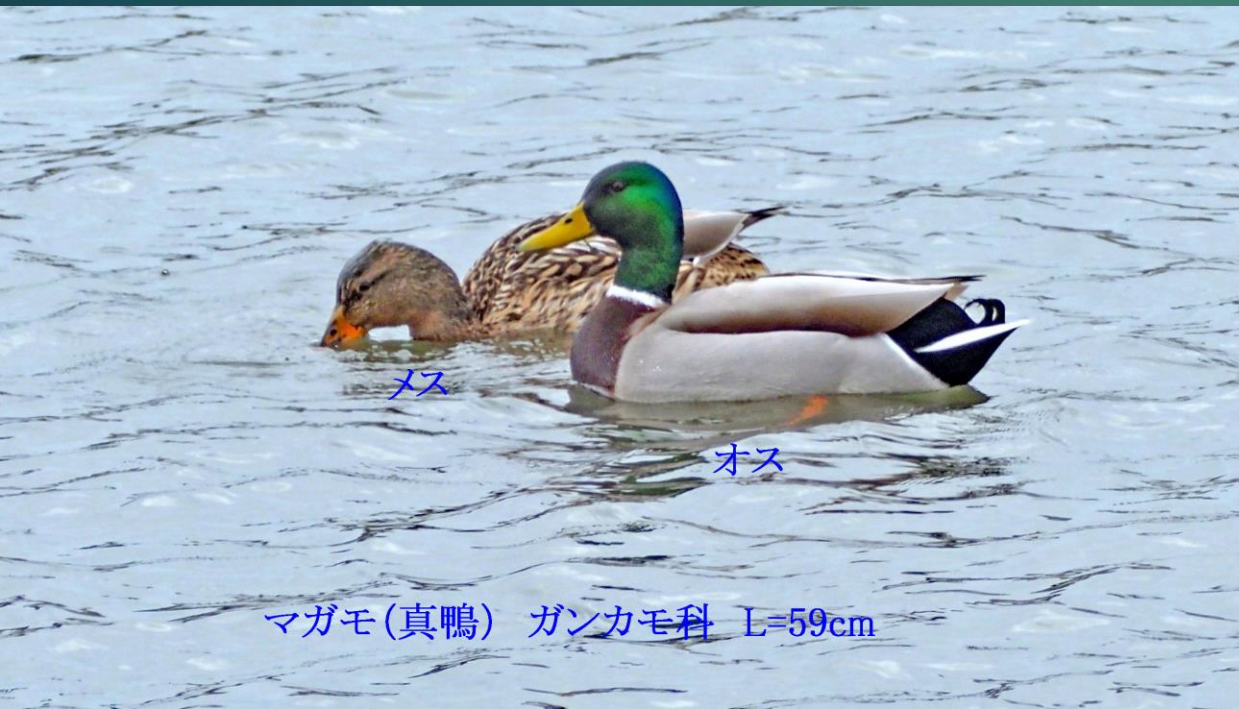

ツクシガモ(筑紫鴨) ガンカモ科 L=63cm

ツクシガモ(筑紫鴨) ガンカモ科 L=63cm

マガモ(真鴨) ガンカモ科 L=59cm

マガモ(真鴨) ガンカモ科 L=59cm

イソシギ(磯鷗) シギ科 L=20cm

イソシギ(磯鷗) シギ科 L=20cm

カワウ(河鷄) ウ科 L=82cm

ダイサギ(大鷺) サギ科 L=90cm

カンムリカイツブリ(冠鳩)
カイツブリ科 L=56cm

オス

メス

キンクロハジロ(金黒羽白)
ガンカモ科 L=40cm

アオアシシギ(蒼脚鷗) シギ科 L=35cm

アオサギ(蒼鷺) サギ科 L=93cm

アオアシシギ(蒼脚鶺鴒)
シギ科 L=35cm

マガモ(真鴨)オス
ガンカモ科 L=59cm