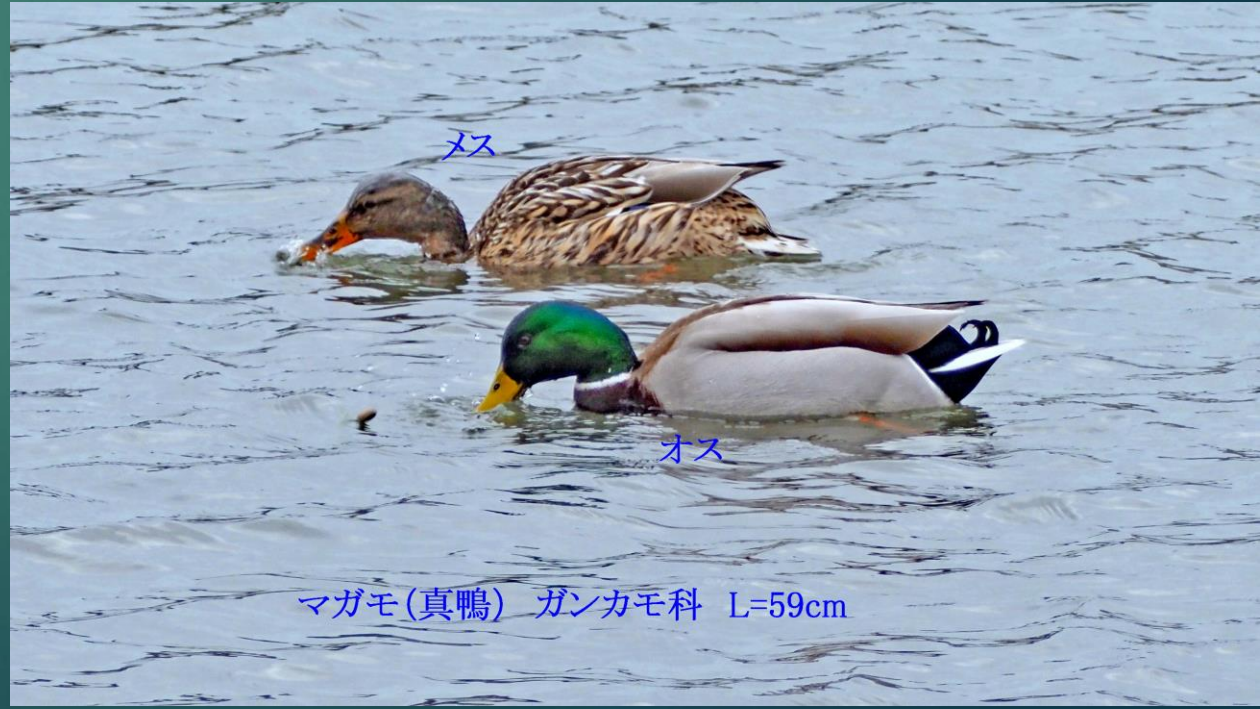

ツクシガモ(筑紫鴨) ガンカモ科 L=63cm

ツクシガモ(筑紫鴨) ガンカモ科 L=63cm

マガモ(真鴨) ガンカモ科 L=59cm

マガモ(真鴨) ガンカモ科 L=59cm

イソシギ(磯鷗) シギ科 L=20cm

イソシギ(磯鷗) シギ科 L=20cm

カワウ(河鷄) ウ科 L=82cm

ダイサギ(大鷺) サギ科 L=90cm

カンムリカイツブリ(冠鳩)
カイツブリ科 L=56cm

オス

メス

キンクロハジロ(金黒羽白)
ガンカモ科 L=40cm

アオアシシギ(蒼脚鷗) シギ科 L=35cm

アオサギ(蒼鷺) サギ科 L=93cm

アオアシシギ(蒼脚鶺鴒)
シギ科 L=35cm

マガモ(真鴨)オス
ガンカモ科 L=59cm