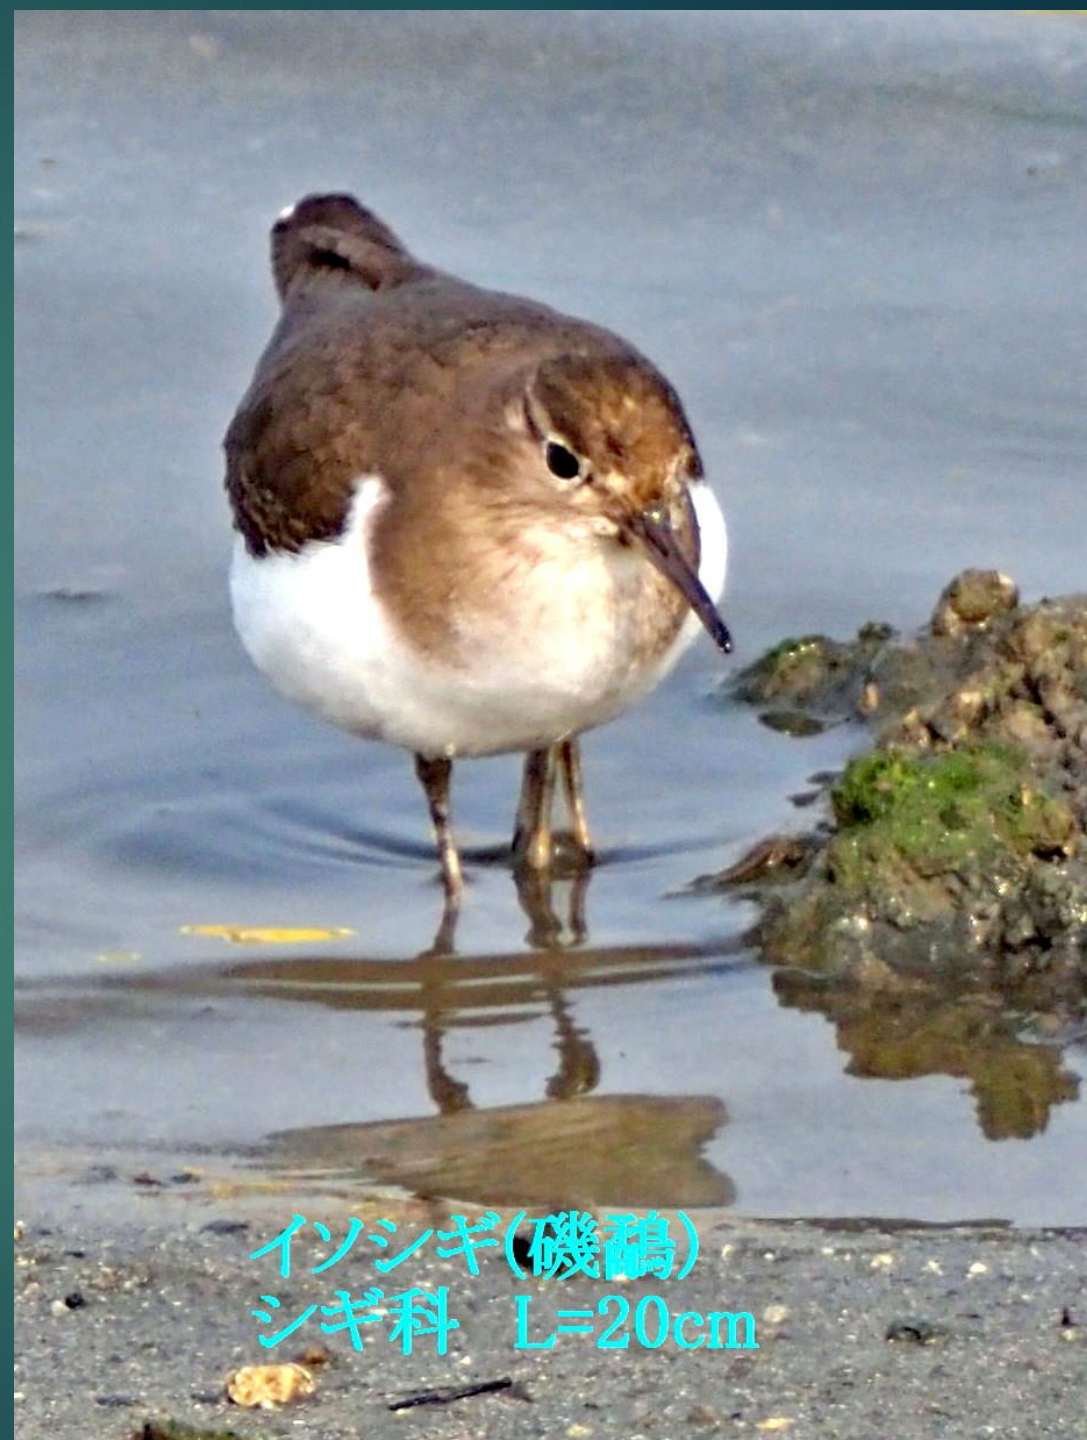

ミサゴ(鵟)  
ワシタカ科 L=オス54cm

ミサゴ(鵟)  
ワシタカ科 L=オス54cm

ミサゴ(鵟)  
ワシタカ科  
L=オス54cm

アオアシシギ(蒼脚鶺鴒)  
シギ科 L=35cm

ツクシガモ(筑紫鴨)  
ガンカモ科 L=63cm

ツクシガモ(筑紫鴨)  
ガンカモ科 L=63cm

イソシギ(磯鶺鴒)  
シギ科 L=20cm

イソシギ(磯鷗)  
シギ科 L=20cm

イソシギ(磯鷗)  
シギ科 L=20cm

イソシギ

イソシギ(磯鷗)  
シギ科 L=20cm

イソシギ(磯鷗) シギ科 L=20cm

アオアシシギ(蒼脚鷗)  
シギ科 L=35cm

アオアシシギ(蒼脚鷗)  
シギ科 L=35cm

アオアシシギ

アオアシシギ(蒼脚鷗)  
シギ科 L=35cm