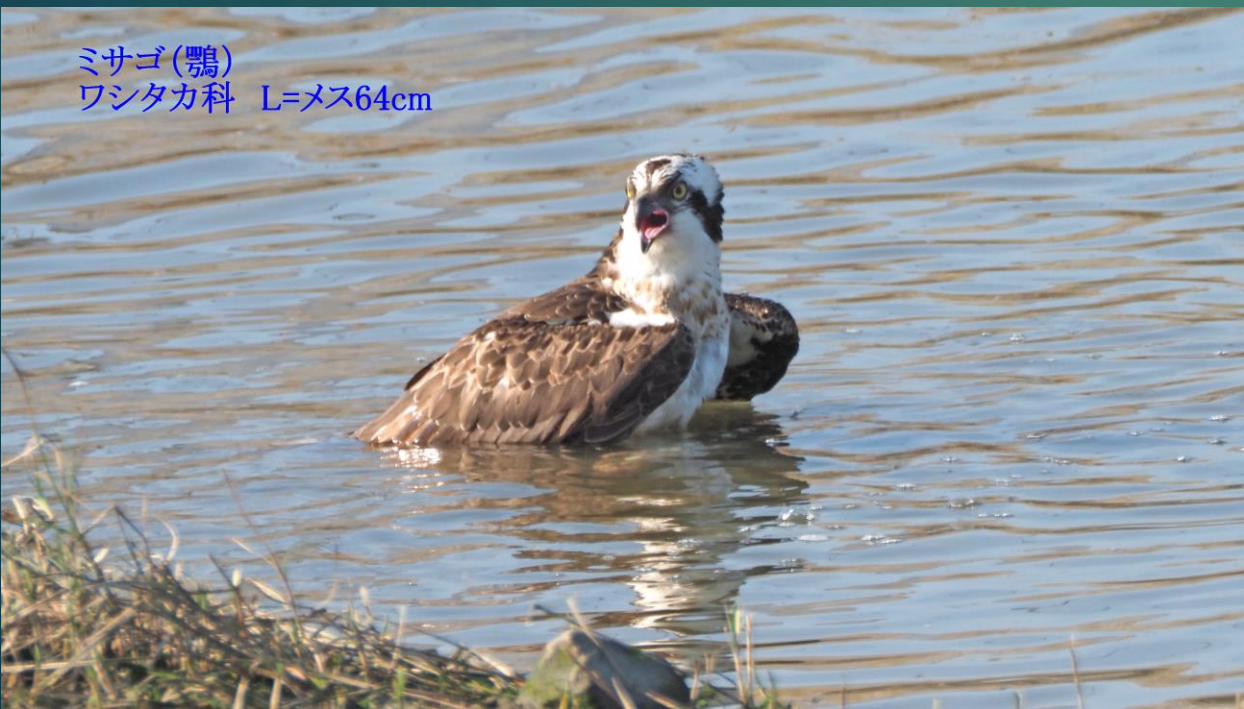

2024.02.12-16 福岡市西区・今津干潟のミサゴ、

クロツラヘラサギ、ヘラサギ、
ツクシガモ、ダイゼン、トモエガモ

クロツラヘラサギ(黒面篋鷺)
トキ科 L=77cm

ヘラサギ(篋鷺)
トキ科 L=86cm

ミサゴ(鶚)
ワシタカ科
L=メス64cm

ツクシガモ(筑紫鴨)
ガンカモ科 L=63cm

ダイゼン(大膳)
チドリ科 L=29cm

トモエガモ(巴鴨)オス
ガンカモ科 L=40cm

ミサゴ(鵜)
ワシタカ科 L=メス64cm

ミサゴ(鵜)
ワシタカ科 L=メス64cm

ミサゴ(鵜)
ワシタカ科 L=メス64cm

ミサゴ(鵜)
ワシタカ科 L=メス64cm

ミサゴ(鵟)
ワシタカ科 L=メス64cm

ミサゴ(鵟)
ワシタカ科 L=メス64cm

メス

オス

マガモ(真鴨)
ガンカモ科 L=59cm

クロツラヘラサギ(黒面篋鷺)
トキ科 L=77cm

ヘラサギ(篋鷺)
トキ科 L=86cm

ダイサギ(大鷺)
サギ科 L=90cm

ヘラサギ(篋鷺)
トキ科 L=86cm

クロツラヘラサギ(黒面篋鷺)
トキ科 L=77cm

ツクシガモ(筑紫鴨)
ガンカモ科 L=63cm

ダイゼン(大膳)
チドリ科 L=29cm