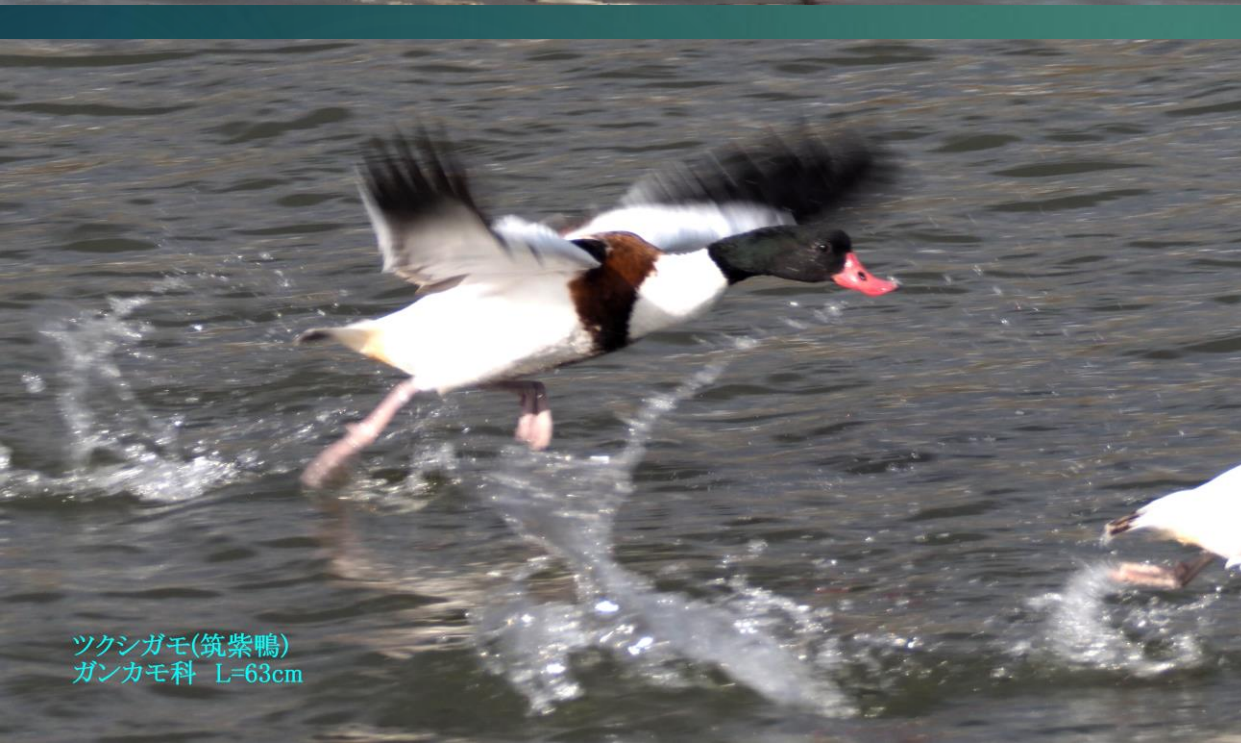

モズ(百舌)メス
モズ科 L=18cm

モズ(百舌)メス
モズ科 L=18cm

ツクシガモ(筑紫鴨)
ガンカモ科 L=63cm

ツクシガモ(筑紫鴨)
ガンカモ科 L=63cm

ツクシガモ(筑紫鴨)
ガンカモ科 L=63cm

ツクシガモ(筑紫鴨) ガンカモ科 L=63cm

ヘラサギ(篋鷺)
トキ科 L=86cm

ヘラサギ(篋鷺) トキ科 L=86cm