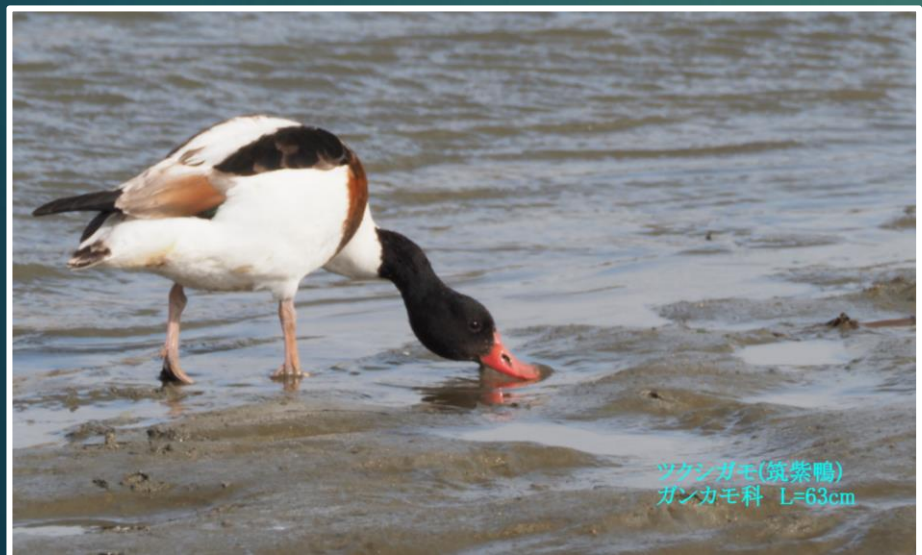

2024.02.12-16 福岡市西区・今津干潟のミサゴ、

クロツラヘラサギ、ヘラサギ、
ツクシガモ、ダイゼン、トモエガモ

クロツラヘラサギ(黒面篋鷺)
トキ科 L=77cm

ヘラサギ(篋鷺)
トキ科 L=86cm

ミサゴ(鶚)
ワシタカ科
L=メス64cm

ツクシガモ(筑紫鴨)
ガンカモ科 L=63cm

ダイゼン(大膳)
チドリ科 L=29cm

トモエガモ(巴鴨)オス
ガンカモ科 L=40cm

ミサゴ(鵜)
ワシタカ科 L=メス64cm

ミサゴ(鵜)
ワシタカ科 L=メス64cm

ミサゴ(鵜)
ワシタカ科 L=メス64cm

ミサゴ(鵜)
ワシタカ科 L=メス64cm

ミサゴ(鵟)
ワシタカ科 L=メス64cm

ミサゴ(鵟)
ワシタカ科 L=メス64cm

メス

オス