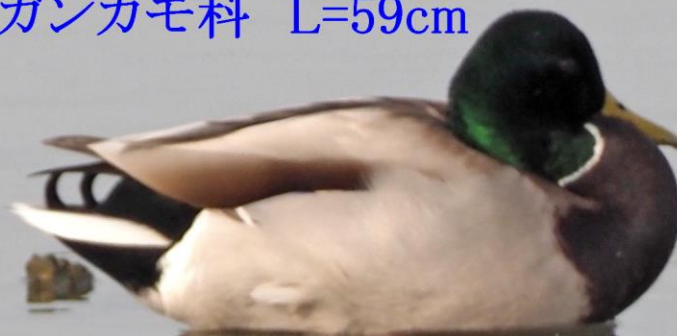

ミサゴ(鵟)
ワシタカ科
L=メス64cm

ダイサギ(大鷺) サギ科 L=90cm

アオアシシギ(蒼脚鷺)
シギ科 L=35cm

オオバン(大鵞) クイナ科 L=39cm

アオアシシギ(蒼脚鷺)
シギ科 L=35cm

ミサゴ(鵟)
ワシタカ科 L=メス64cm

ツクシガモ(筑紫鴨)
ガンカモ科 L=63cm

オス
メス
ホシハジロ(星羽白)オス ガンカモ科 L=45cm

イツシギ(磯鶺鴒)
シギ科 L=20cm

タゲリ(田鳧)
チドリ科 L=32cm

ハマシギ(浜鶺鴒)
シギ科 L=21cm

マガモ(真鴨)オス
ガンカモ科 L=59cm

タゲリ(田鳧)
チドリ科 L=32cm

ミサゴ(鶚)
ワシタカ科
L=メス64cm

ヘラサギ(篋鷺)
トキ科 L=86cm

ミサゴ(鵜)
ワシタカ科 L=メス64cm

マガモ(真鴨)オス
ガンカモ科 L=59cm

ズグロカモメ(頭黒鷗)
カモメ科 L=32cm

アオアシシギ(蒼脚鷗)
シギ科 L=35cm

イソシギ(磯鶺) シギ科 L=20cm

カンムリカイツブリ(冠鳩)
カイツブリ科 L=56cm

ミサゴ(鵟)
ワシタカ科 L=オス54cm

END