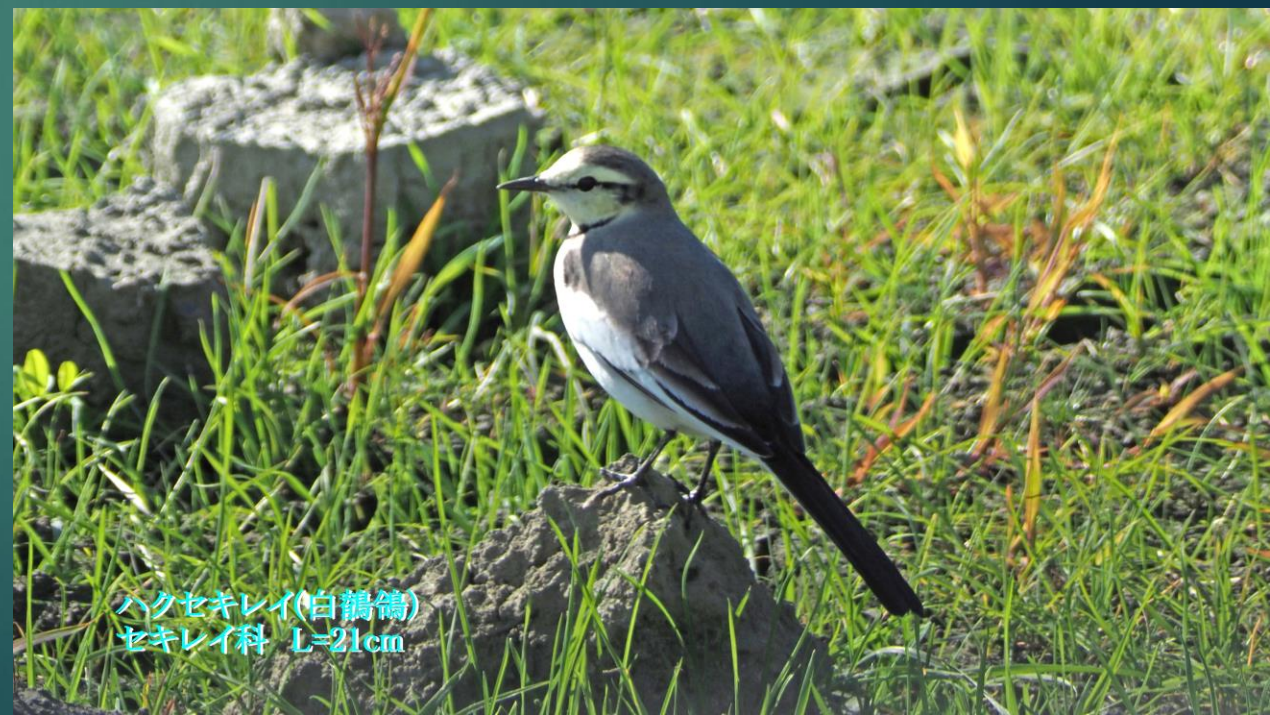

ハクセキレイ(白鶺鴒)
セキレイ科 L=21cm