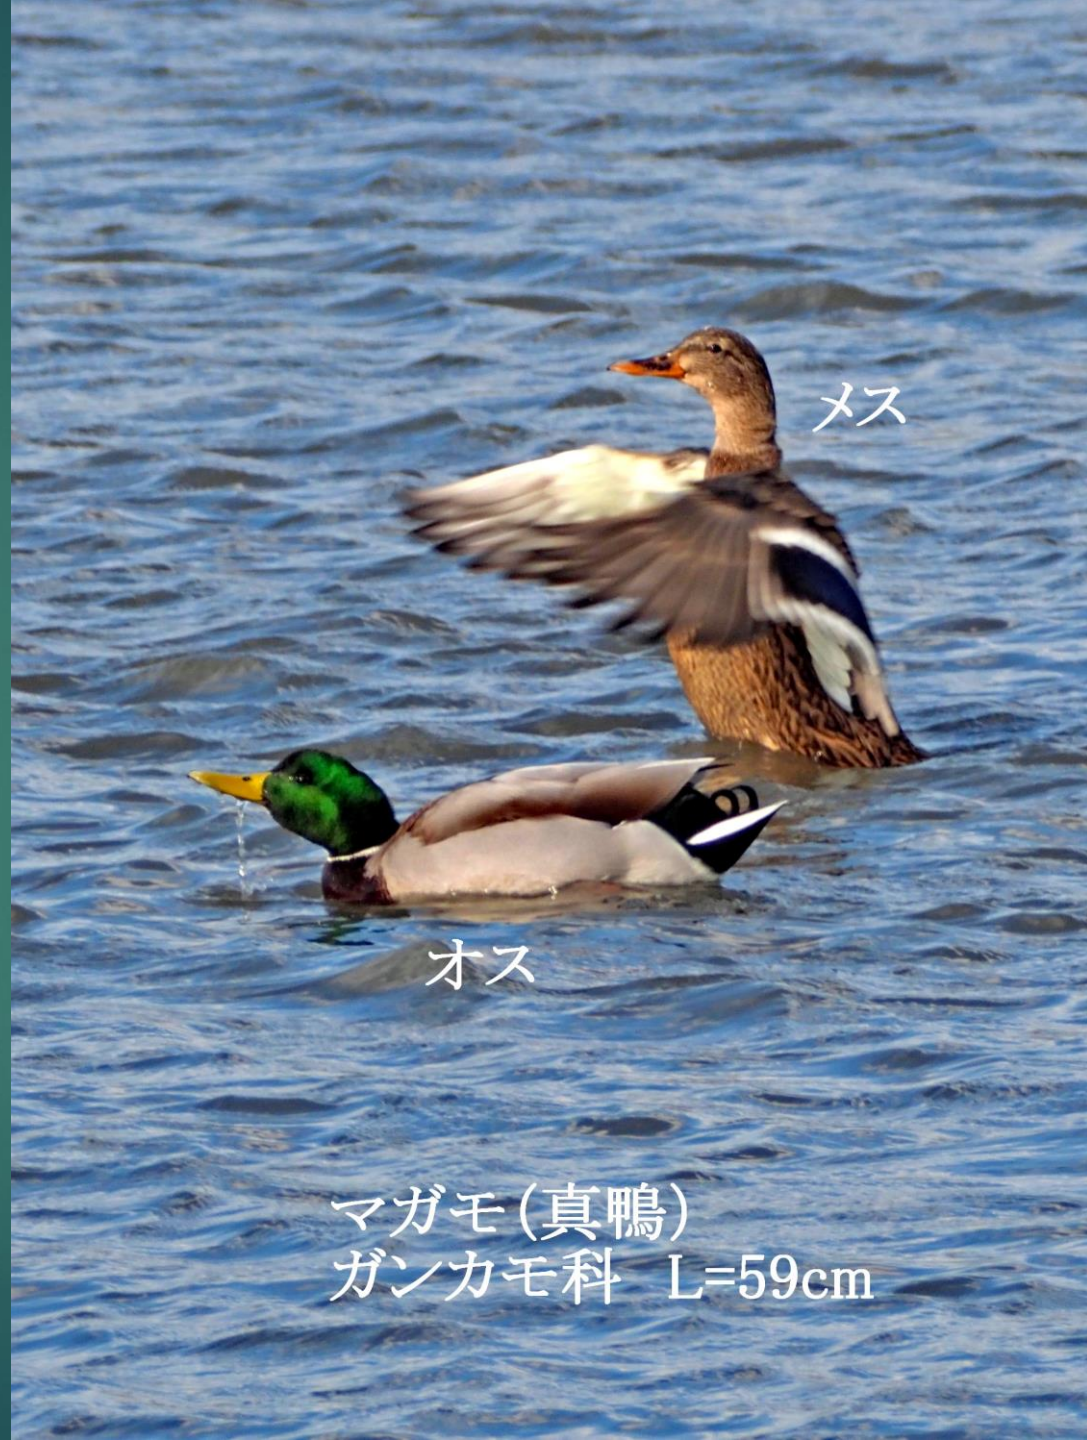

2023.11.23

福岡市西区・今津干潟の

クロツラヘラサギ、カンムリカイツブリ、カワラヒワ、ダイサギ

クロツラヘラサギ
(黒面篋鷺)
トキ科 L=77cm

カンムリカイツブリ(冠鳩)
カイツブリ科 L=56cm

カワラヒワ(河原鶉)
アトリ科 L=14.5cm

ダイサギ(大鷺)
サギ科 L=90cm

ダイサギ(大鷺)
サギ科 L=90cm

カワラヒワ(河原鶉)
アトリ科 L=14.5cm

カンムリカイツブリ(冠鳩)
カイツブリ科 L=56cm

ハクセキレイ(白鶺鴒)
セキレイ科 L=21cm

イソシギ(磯鶺) シギ科 L=20cm

スズガモ(鈴鴨)
ガンカモ科 L=メス43cm

ヒドリガモ(緋鳥鴨)オス
ガンカモ科 L=49cm

ダイサギ(大鷺)
サギ科 L=90cm

マガモ(真鴨)オス
ガンカモ科 L=59cm

マガモ(真鴨)メス
ガンカモ科 L=59cm

オナガガモ(尾長鴨)
ガンカモ科 L=オス75cm

オナガガモ(尾長鴨) ガンカモ科 L=オス75cm

メス

オス

マガモ(真鴨)
ガンカモ科 L=59cm

タゲリ(田鳧) チドリ科 L=32cm

オス