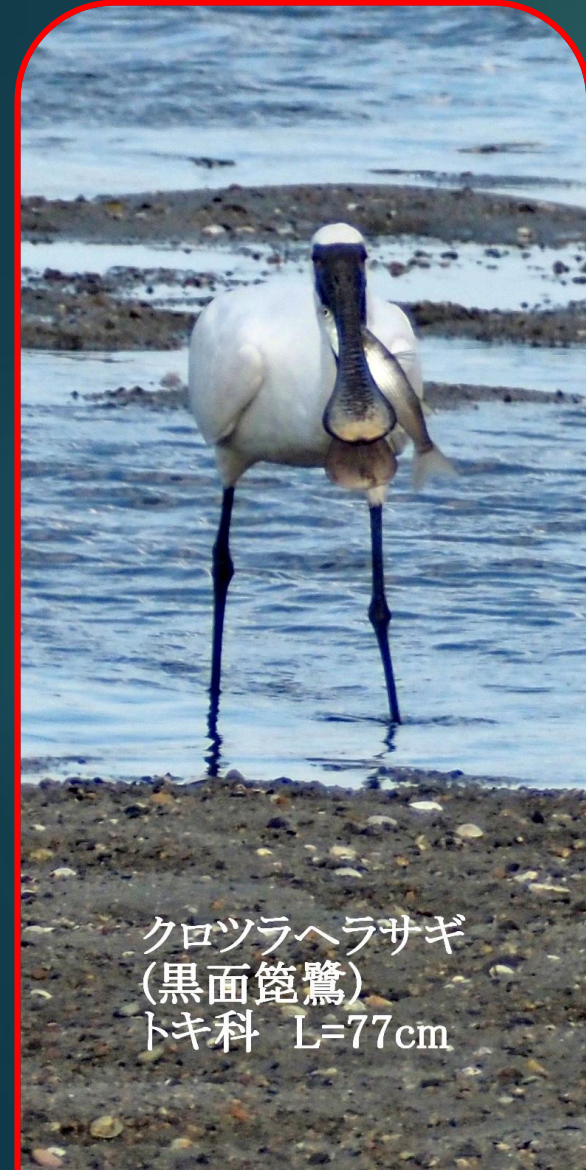

2023.11.23

福岡市西区・今津干潟の

クロツラヘラサギ、カンムリカイツブリ、カワラヒワ、ダイサギ

クロツラヘラサギ
(黒面篋鷺)
トキ科 L=77cm

カンムリカイツブリ(冠鳩)
カイツブリ科 L=56cm

カワラヒワ(河原鶉)
アトリ科 L=14.5cm

ダイサギ(大鷺)
サギ科 L=90cm

ダイサギ(大鷺)
サギ科 L=90cm

カワラヒワ(河原鶉)
アトリ科 L=14.5cm

カンムリカイツブリ(冠鳩)
カイツブリ科 L=56cm

ハクセキレイ(白鶺鴒)
セキレイ科 L=21cm

イソシギ(磯鶺) シギ科 L=20cm

スズガモ(鈴鴨)
ガンカモ科 L=メス43cm

ヒドリガモ(緋鳥鴨)オス
ガンカモ科 L=49cm

ダイサギ(大鷺)
サギ科 L=90cm

マガモ(真鴨)オス
ガンカモ科 L=59cm

マガモ(真鴨)メス
ガンカモ科 L=59cm

オナガガモ(尾長鴨)
ガンカモ科 L=オス75cm

オナガガモ(尾長鴨) ガンカモ科 L=オス75cm

メス

オス

マガモ(真鴨)
ガンカモ科 L=59cm

タゲリ(田鳧) チドリ科 L=32cm

オス