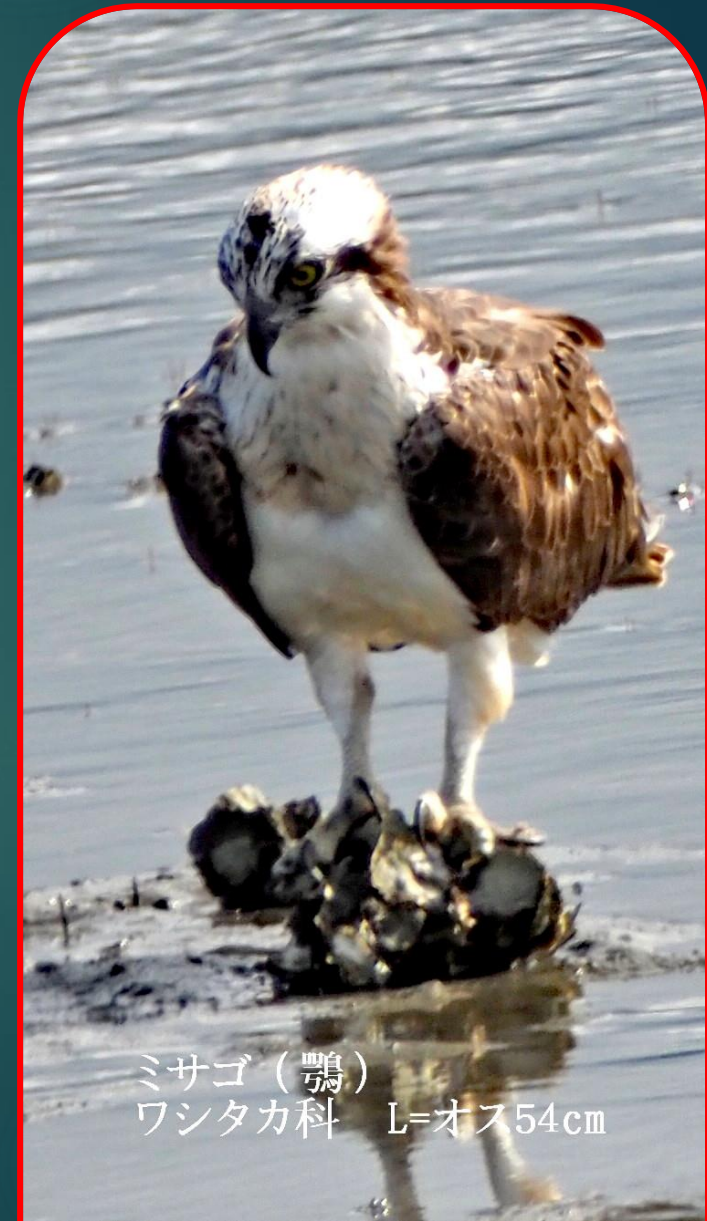

2023.10.09

福岡市西区・今津干潟の

アオアシシギ、クロツラヘラサギ、ヘラサギ、アオサギ、ダイサギ、コサギ、ミサゴ

アオアシシギ(蒼脚鷗)  
シギ科 L=35cm

ヘラサギ(篋鷺)  
トキ科 L=86cm

コサギ(小鷺)  
サギ科 L=61cm

ミサゴ(鵜)  
ワシタカ科 L=オス54cm

アオサギ(蒼鷺)  
サギ科 L=93cm

ダイサギ(大鷺)  
サギ科 L=90cm

クロツラヘラサギ(黒面篋鷺)  
トキ科 L=77cm

ヘラサギ(篋鷺)  
トキ科 L=86cm

アオアシシギ(蒼脚鶴)  
シギ科 L=35cm

クロツラヘラサギ(黒面篋鷺)  
トキ科 L=77cm

クロツラヘラサギ(黒面篋鷺)  
トキ科 L=77cm

アオサギ(蒼鷺)  
サギ科 L=93cm

アオサギ(蒼鷺) サギ科 L=93cm