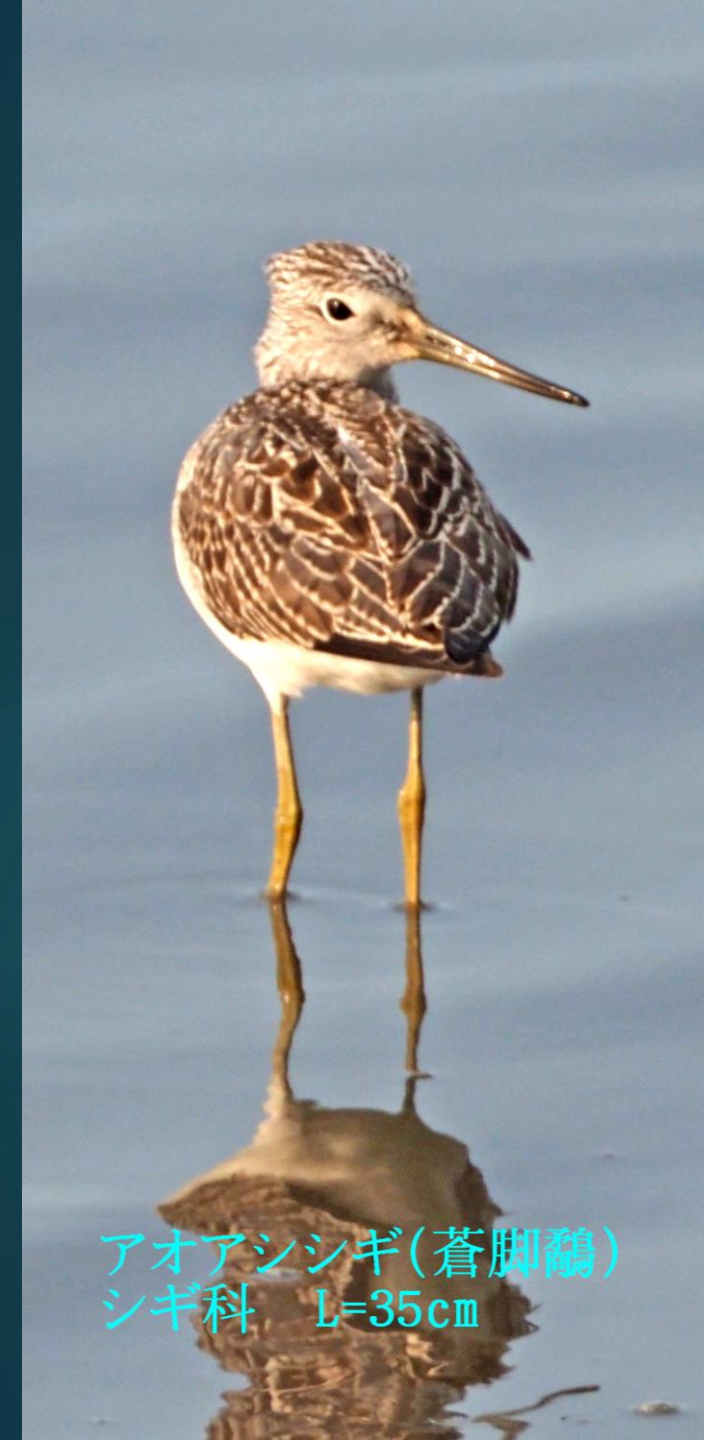

2023.10.01

福岡市西区・今津干潟の

イソヒヨドリ、アオアシシギ、ダイサギ、アオサギ、ノビタキ

イソヒヨドリ(磯鴨)オス ツグミ科 L=25.5cm

アオアシシギ(蒼脚鵜)
シギ科 L=35cm

ノビタキ(野鶺)
ヒタキ科 L=13cm

ダイサギ(大鷺)
サギ科 L=90cm

アオサギ(蒼鷺)
サギ科 L=93cm

イソシギ(磯鶇)
シギ科 L=20cm

イソヒヨドリ(磯鶇)オス
ツグミ科 L=25.5cm

イソヒヨドリ(磯鶇)オス
ツグミ科 L=25.5cm

アオアシシギ(蒼脚鷗)
シギ科 L=35cm

アオアシシギ(蒼脚鷗)
シギ科 L=35cm

アオアシシギ(蒼脚鷗) シギ科 L=35cm

アオアシシギ(蒼脚鷗)
シギ科 L=35cm

アオアシシギ(蒼脚鷗)
シギ科 L=35cm

アオアシシギ(蒼脚鷗)
シギ科 L=35cm

アオアシシギ(蒼脚鷗)
シギ科 L=35cm

アオアシシギ(蒼脚鷗)
シギ科 L=35cm

ダイサギ(大鷺) サギ科 L=90cm

ダイサギ(大鷺)
サギ科 L=90cm

ダイサギ(大鷺)
サギ科 L=90cm

アオサギ(蒼鷺) サギ科 L=93cm

ノビタキ(野鶺)
ヒタキ科 L=13cm