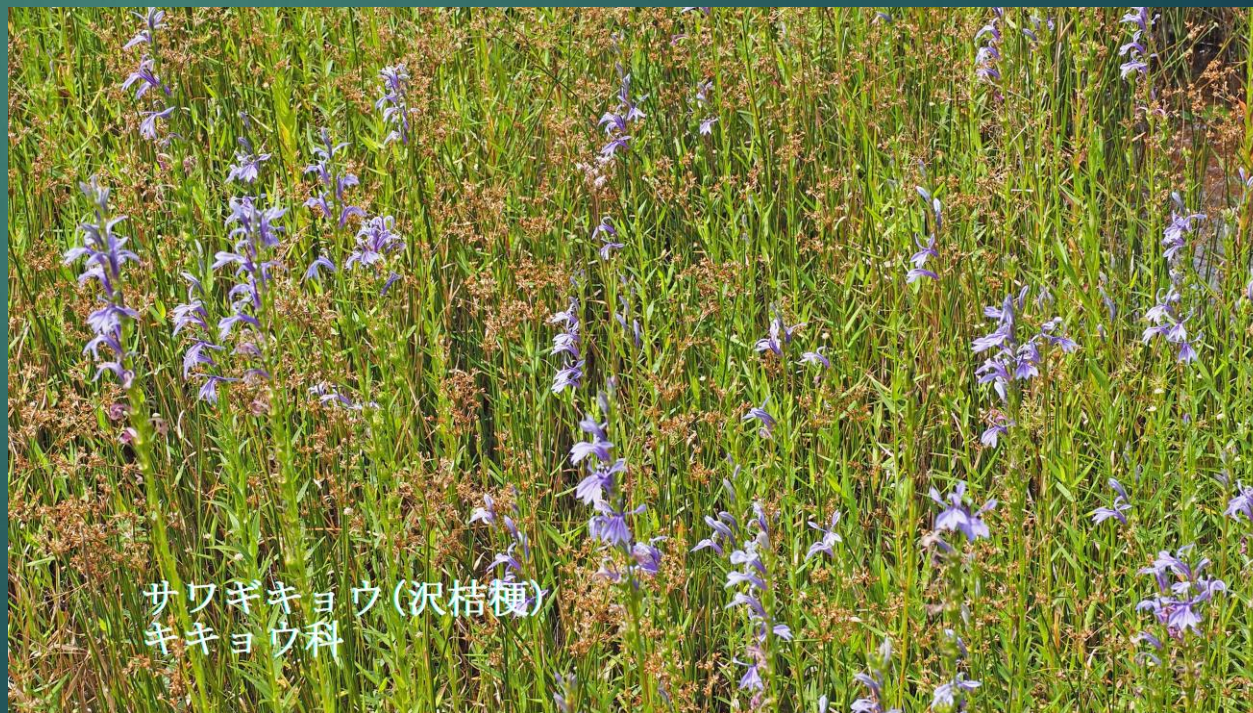

サワギキョウ(沢桔梗)
キキョウ科