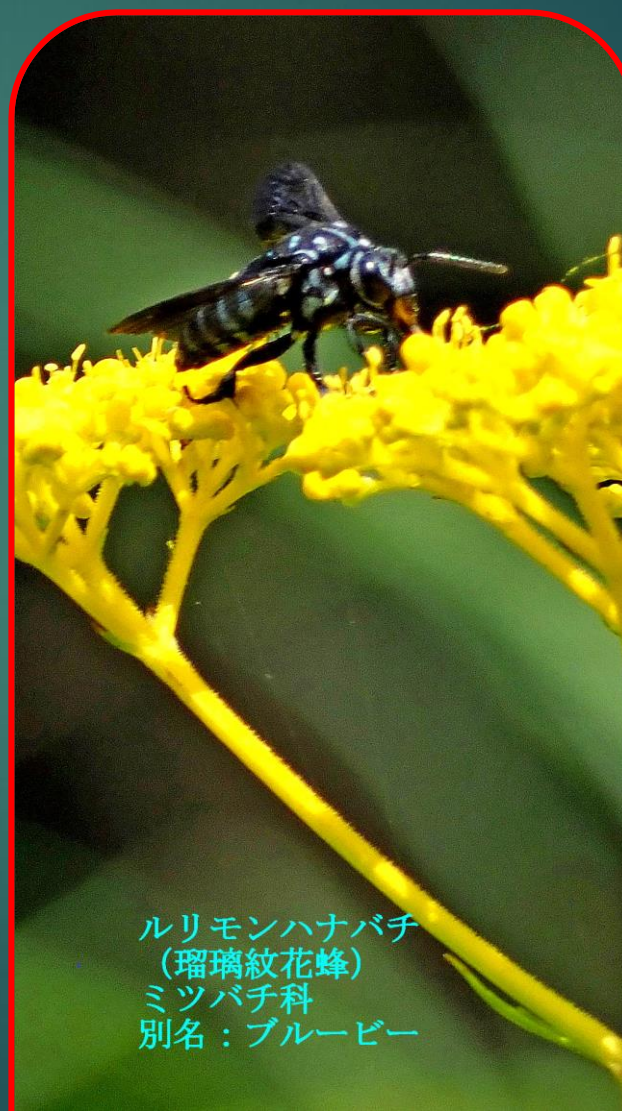

2023.08.29

福岡37会

佐賀県唐津市七山村・櫛原湿原の

# サギソウ、サワギキョウ、ブルービー、ツルリンドウ

サギソウ(鷺草)  
ラン科

サワギキョウ(沢桔梗)  
キキョウ科

ルリモンハナバチ  
(瑠璃紋花蜂)  
ミツバチ科  
別名:ブルービー

ツルリンドウ  
(蔓竜胆)  
リンドウ科

2023/08/29 14:31

2023/08/29 14:32

ムカゴホトトギス  
(零余子杜鵑)  
ユリ科