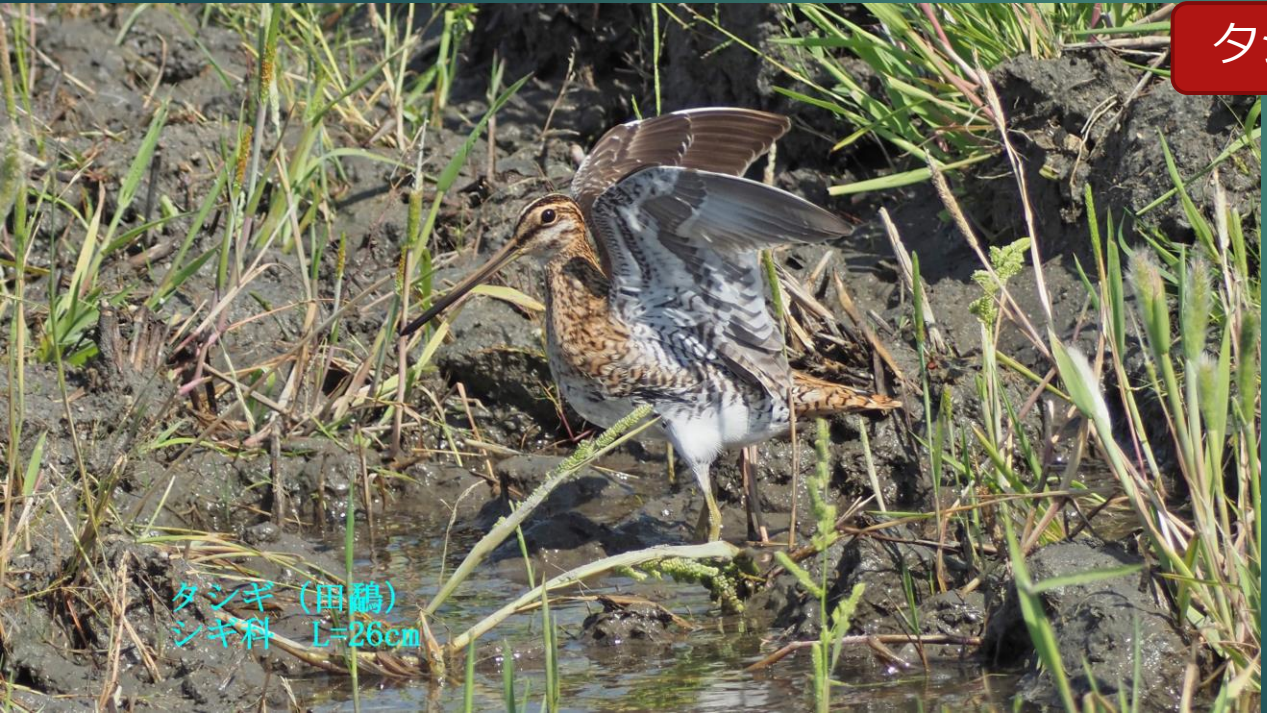

## ハシビロガモ

ハシビロガモ(嘴広鴨)オス  
ガンカモ科 L=50cm

ハシビロガモ(嘴広鴨)オス  
ガンカモ科 L=50cm

コチドリ

コチドリ(小千鳥) チドリ科 L=16cm

コチドリ(小千鳥) チドリ科 L=16cm

タシギ

タシギ(田鶴) シギ科 L=26cm