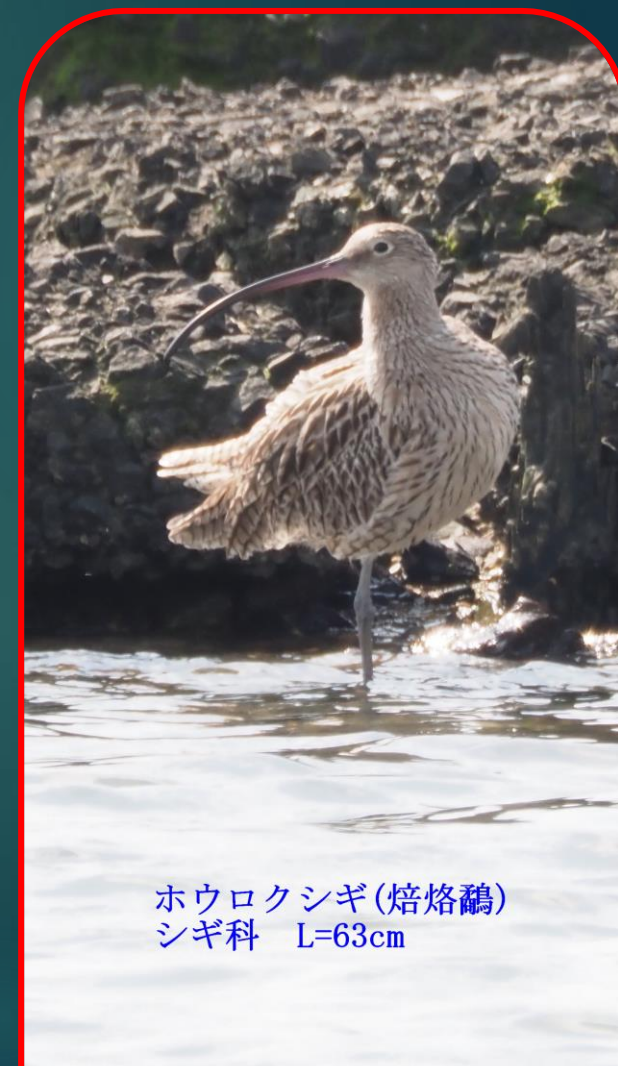

2023.04.26

福岡市西区・今津干潟の

ヒバリ、ダイサギ、ツクシガモ、ヨシガモ、ホウロクシギ

ヒバリ (雲雀) ヒバリ科 L=17cm

ダイサギ (大鷺) サギ科 L=90cm

ホウロクシギ (焙烙鷗)
シギ科 L=63cm

ツクシガモ (筑紫鴨) ガンカモ科 L=63cm

ヨシガモ (葦鴨) ガンカモ科 L=オス54cm

ヒバリ (雲雀)
ヒバリ科 L=17cm

ダイサギ(大鷺) サギ科 L=90cm

オオバン(大鵜) クイナ科 L=39cm

ツクシガモ(筑紫鴨) ガンカモ科 L=63cm

ツクシガモ(筑紫鴨) ガンカモ科 L=63cm

ツクシガモ(筑紫鴨) ガンカモ科 L=63cm

ヨシガモ(葦鴨)
ガンカモ科 L=オス54cm

ツクシガモ(筑紫鴨)
ガンカモ科 L=63cm