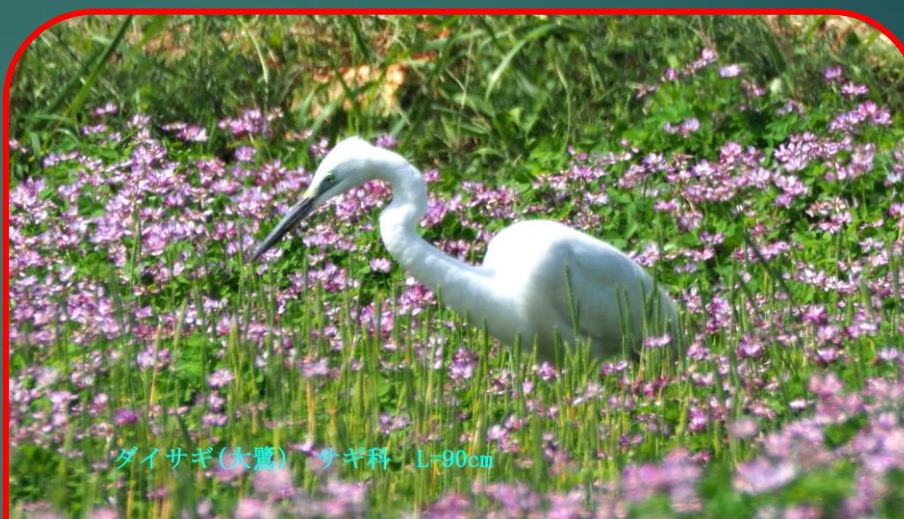

2023.04.26

福岡市西区・今津干潟の

ヒバリ、ダイサギ、ツクシガモ、ヨシガモ、ホウロクシギ

ヒバリ (雲雀) ヒバリ科 L=17cm

ダイサギ (大鷺) サギ科 L=90cm

ホウロクシギ (焙烙鷗)
シギ科 L=63cm

ツクシガモ (筑紫鴨) ガンカモ科 L=63cm

ヨシガモ (葦鴨) ガンカモ科 L=オス54cm

ヒバリ (雲雀)
ヒバリ科 L=17cm

ダイサギ(大鷺) サギ科 L=90cm

オオバン(大鵜) クイナ科 L=39cm

ツクシガモ(筑紫鴨) ガンカモ科 L=63cm

ツクシガモ(筑紫鴨) ガンカモ科 L=63cm

ツクシガモ(筑紫鴨) ガンカモ科 L=63cm

ヨシガモ(葦鴨)
ガンカモ科 L=オス54cm

ツクシガモ(筑紫鴨)
ガンカモ科 L=63cm