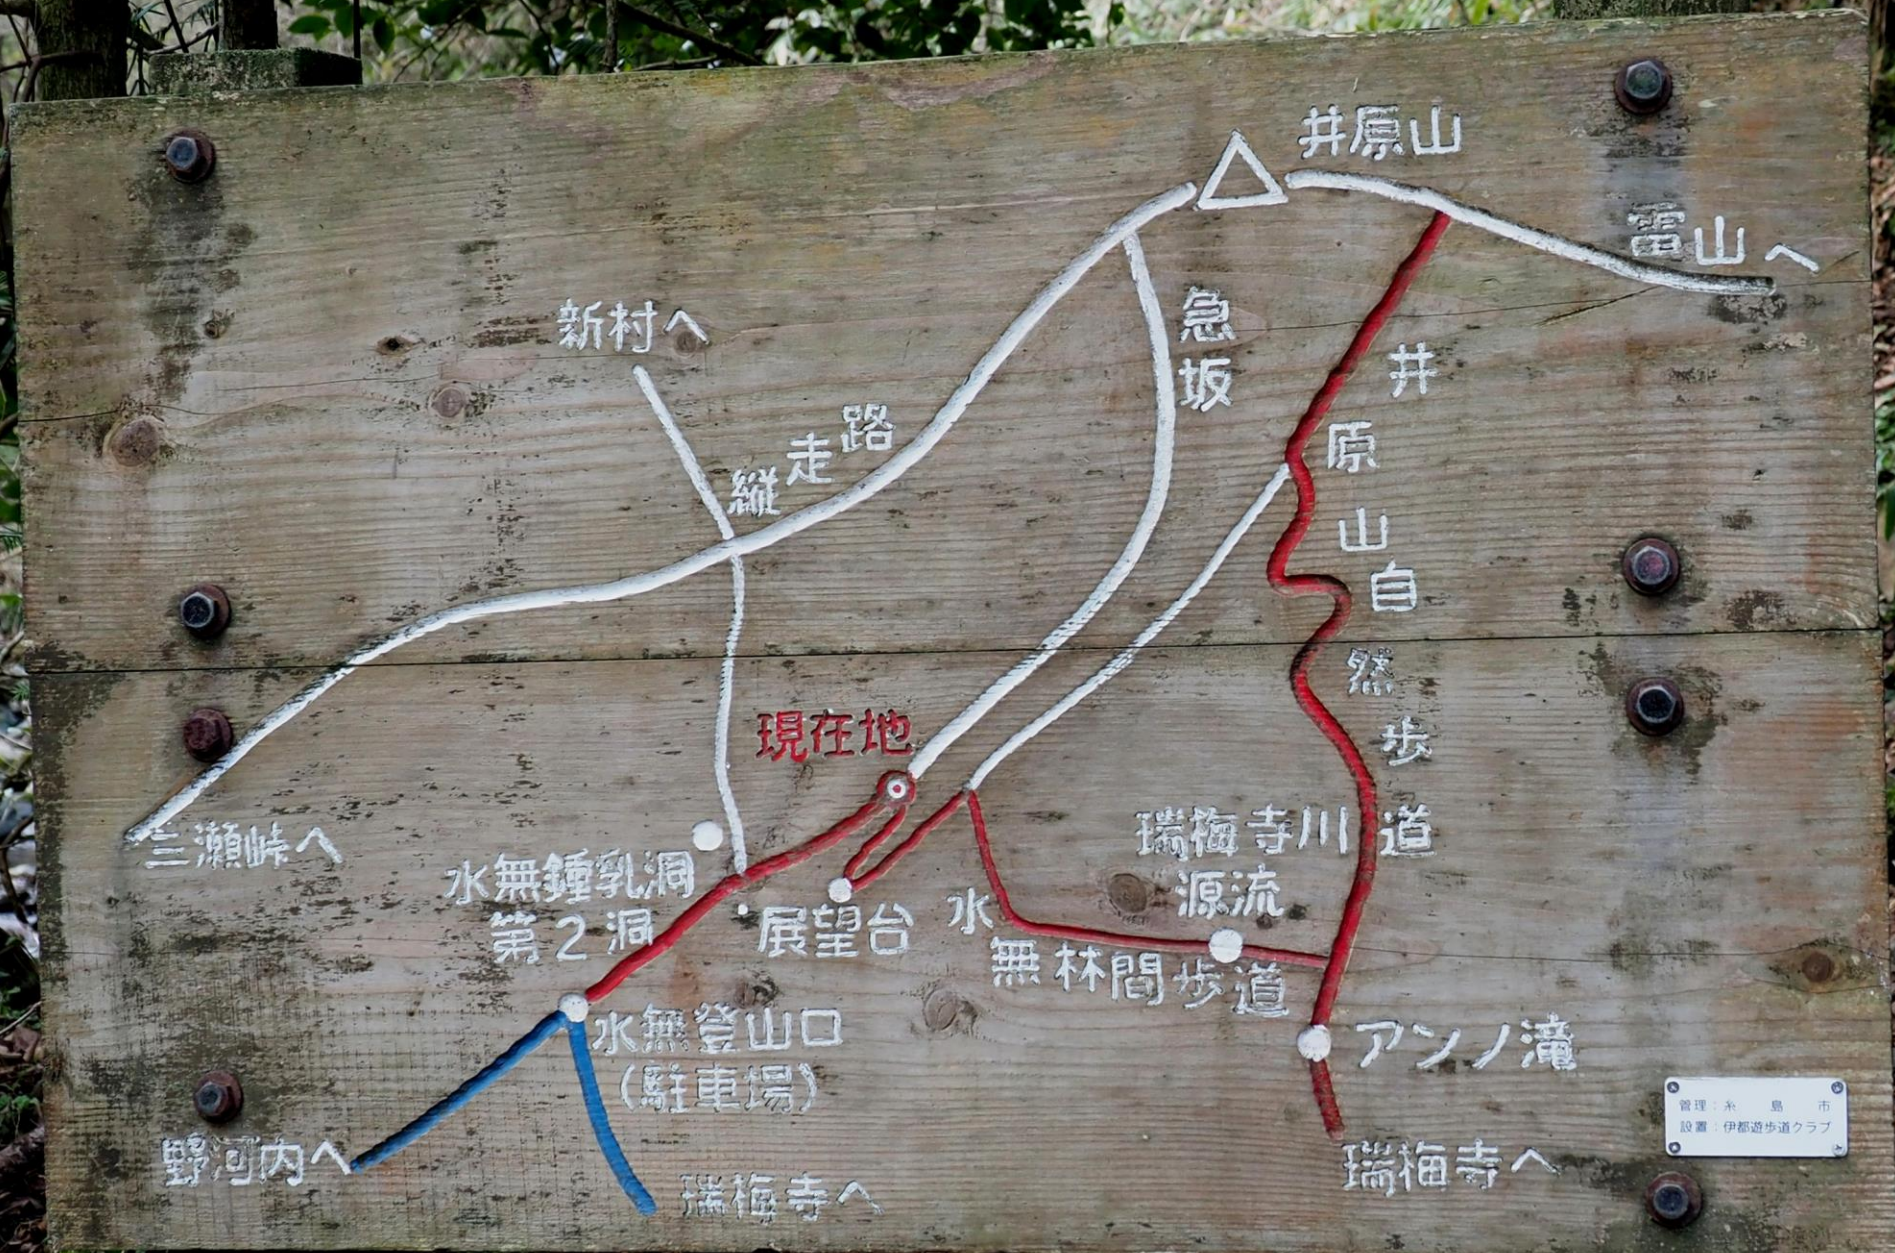

2023/03/15 8:27

2023/03/15
8:31

ヤマアイ (山藍)
トウダイグサ科

ヤブツバキ (藪椿) ツバキ科

ヤブツバキ (藪椿) ツバキ科

管理：糸 島 市
設置：伊都遊歩道クラブ

2023/03/15 9:03

コガネネコノメソウ
(黄金猫の目草)
ユキノシタ科