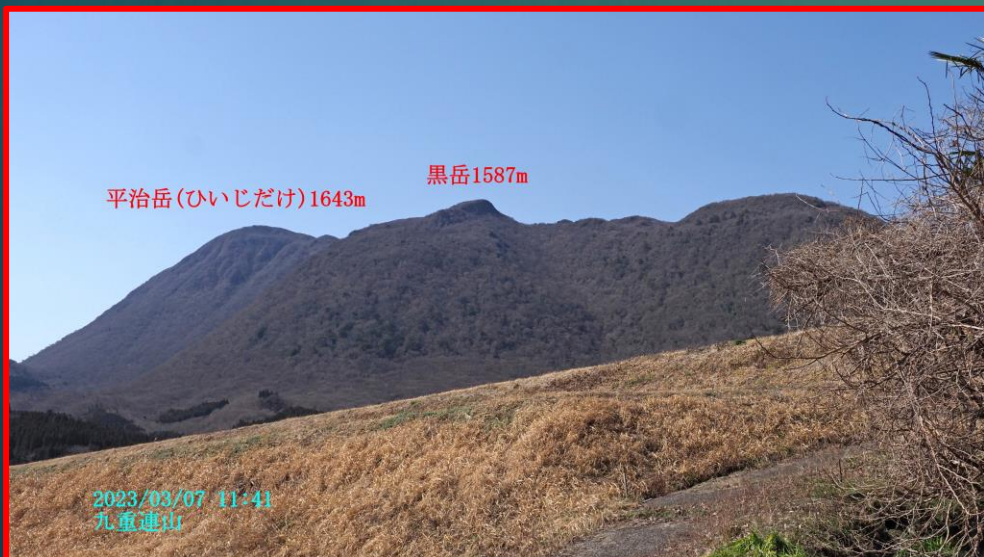

2023.03.07-2

福岡37会

大分県由布市・白水鉱泉(しらみずこうせん)のミズバショウ、道路脇のユキワチイチゲ

2023/03/07 11:02
白水鉱泉(しらみずこうせん)

ミズバショウ(水芭蕉)
サトイモ科

2023/03/07 11:07

2023/03/07
11:08

ミズバショウ(水芭蕉)
サトイモ科