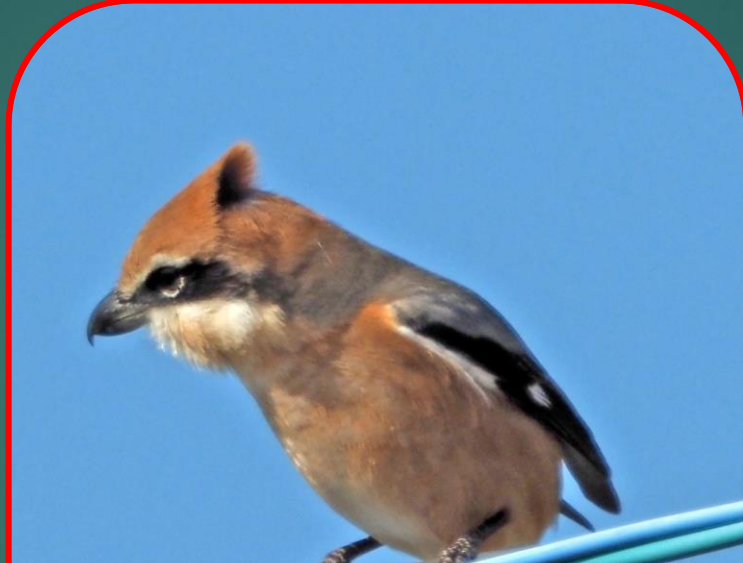

2023.03.02

福岡市西区・今津干潟の

ミサゴ、ホシハジロ、モズ、チョウゲンボウ、キンクロハジロ

ミサゴ (鵜)  
ワシタカ科 L=オス54cm

モズ (百舌) オス  
モズ科 L=18cm

チョウゲンボウ (長元坊)  
ハヤブサ科 L=メス39cm

ホシハジロ (星鴨) オス  
ガンカモ科 L=45cm

キンクロハジロ (金黒羽白) オス ガンカモ科 L=40cm

オオバン(大鵞) クイナ科 L=39cm

オオバン(大鵞)  
クイナ科 L=39cm

ホシハジロ

ホシハジロ(星羽白)オス  
ガンカモ科 L=45cm

ホシハジロ(星羽白)  
ガンカモ科 L=45cm

ミサゴ

ミサゴ (鵟)  
ワシタカ科 L=オス54cm

ホオジロ(頬白)オス  
ホオジロ科 L=16cm

カワウ(河鵜) ウ科 L=82cm

カイツブリ(鳩) カイツブリ科 L=26cm

ウミアイサ(海秋沙)メス  
ガンカモ科 L=55cm

モズ

モズ (百舌) オス  
モズ科 L=18cm

キンクロハジロ (金黒羽白) オス  
ガンカモ科 L=40cm

キンクロハジロ (金黒羽白) オス  
ガンカモ科 L=40cm

キンクロハジロ