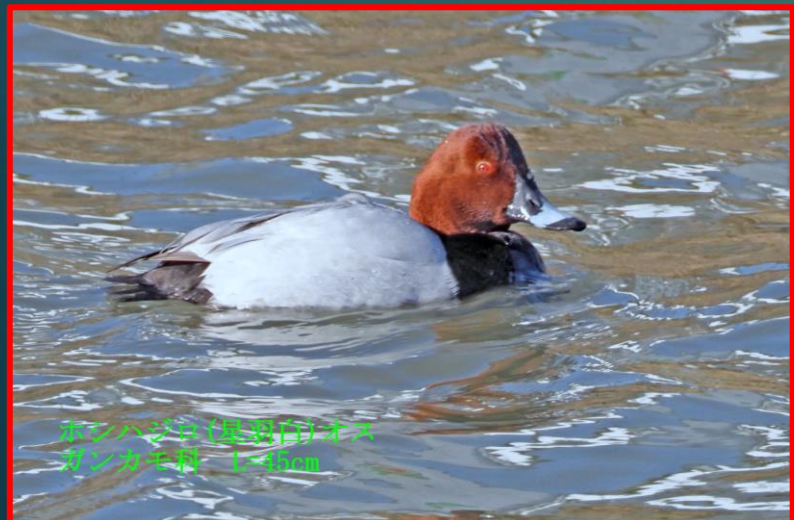

2023.03.02

福岡市西区・今津干潟の

ミサゴ、ホシハジロ、モズ、チョウゲンボウ、キンクロハジロ

ミサゴ (鵜)  
ワシタカ科 L=オス54cm

モズ (百舌) オス  
モズ科 L=18cm

チョウゲンボウ (長元坊)  
ハヤブサ科 L=メス39cm

ホシハジロ (星鴨) オス  
ガンカモ科 L=45cm

キンクロハジロ (金黒羽白) オス ガンカモ科 L=40cm

オオバン(大鵞) クイナ科 L=39cm

オオバン(大鵞)  
クイナ科 L=39cm

ホシハジロ

ホシハジロ(星羽白)オス  
ガンカモ科 L=45cm

ホシハジロ(星羽白)  
ガンカモ科 L=45cm

ミサゴ

ミサゴ (鵟)  
ワシタカ科 L=オス54cm

ホオジロ(頬白)オス  
ホオジロ科 L=16cm