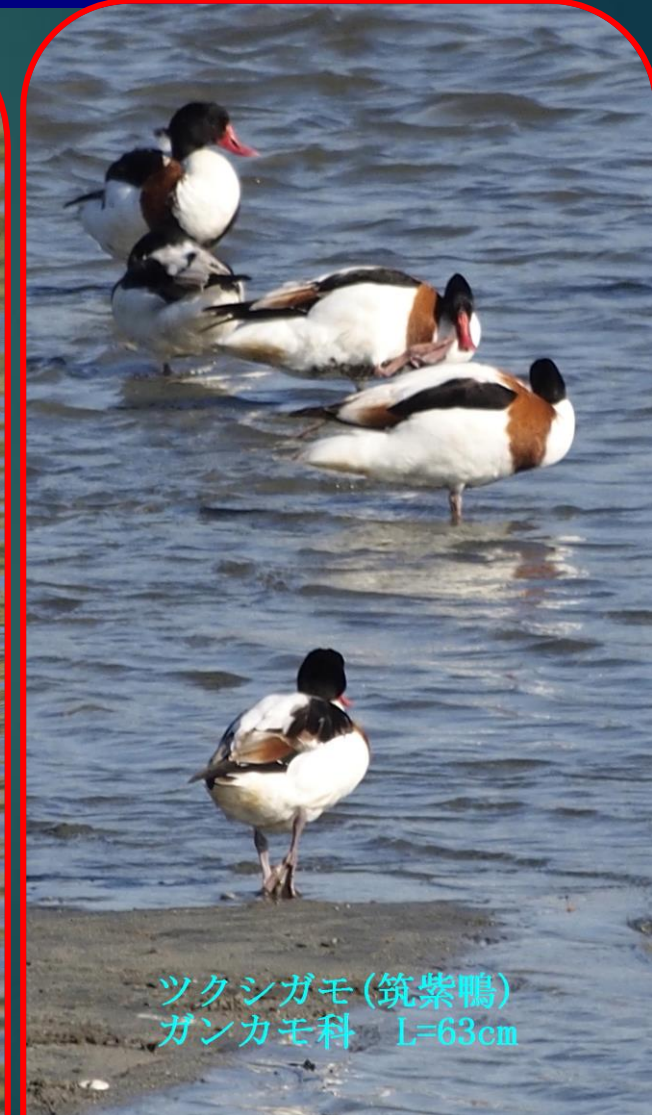

2023.02.22

福岡市西区・今津干潟の

# オオバン、ヘラサギ、コガモ、ツクシガモ

オオバン(大鵜) クイナ科 L=39cm

コガモ(小鴨) オス  
ガンカモ科 L=38cm

ツクシガモ(筑紫鴨)  
ガンカモ科 L=63cm

ヘラサギ(篋鷺)  
トキ科 L=86cm

毘沙門山 (びしゃもんやま) 177m

浜崎山 (はまさきやま) 97m

2023/02/22 9:09  
福岡市西区・今津干潟