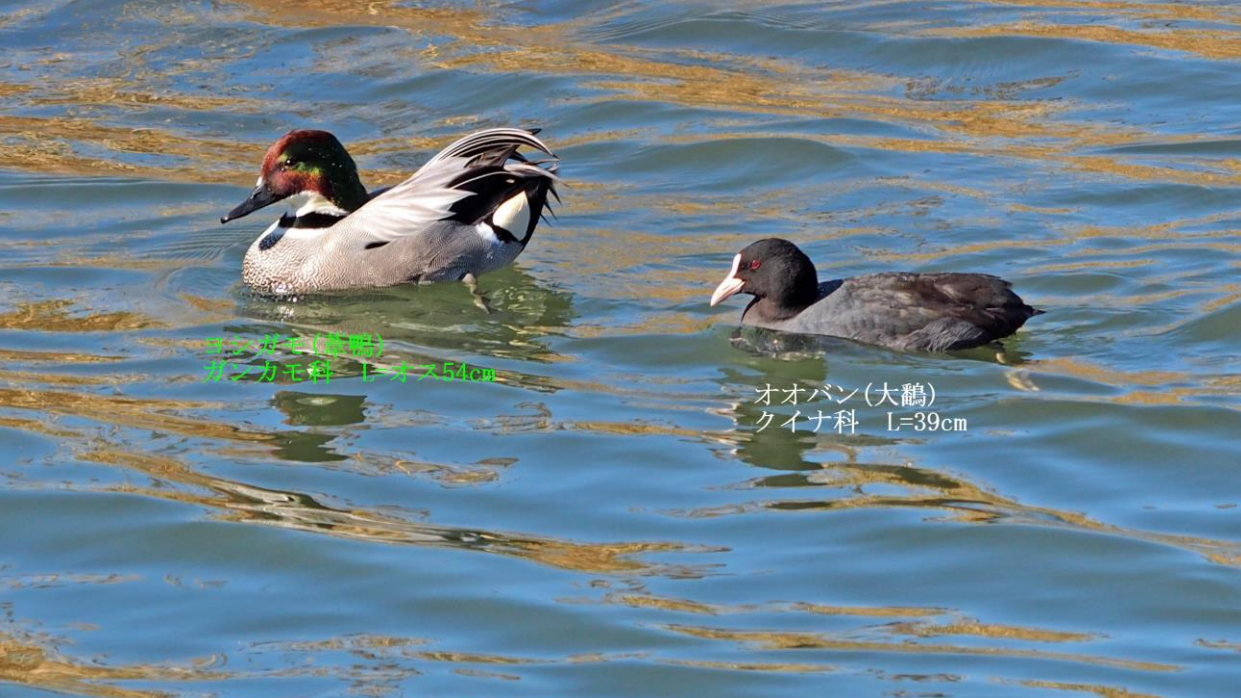

2013.02.16

福岡市西区・今津干潟の

ヨシガモ、オオバン、ミサゴ、コサギ、ヘラサギ

ヨシガモ(翠鴨) ガンカ科 L=オス54cm

ミサゴ(鵜) ワシタカ科 L=メス64cm

オオバン(大鵜) タイナ科 L=79cm

コサギ(小鷺) サギ科 L=61cm

ヘラサギ(鶴鷺)
トキ科 L=86cm

ヨシガモ(葦鴨) ガンカモ科 L=オス54cm

ヨシガモ(葦鴨) ガンカモ科 L=オス54cm

ヨシガモ(葦鴨) ガンカモ科 L=メス48cm

ヨシガモ(葦鴨) ガンカモ科 L=メス48cm

ヨシガモ(鶺鴒)
ガシカモ科 L=オス54cm

オオバン(大鵞)
クイナ科 L=39cm

ヨシガモ(鶺鴒)
ガシカモ科 L=オス54cm

オオバン(大鵞)
クイナ科 L=39cm

オオバン(大鵞) クイナ科 L=39cm

オオバン(大鵞) クイナ科 L=39cm

ミサゴ (鵜) ワシタカ科 L=メス64cm

ミサゴ (鵜)
ワシタカ科 L=メス64cm

ミサゴ (鵜) ワシタカ科 L=メス64cm

ミサゴ (鵜) ワシタカ科 L=メス64cm

ツクシガモ(筑紫鴨) ガンカモ科 L=63cm

ツクシガモ(筑紫鴨) ガンカモ科 L=63cm