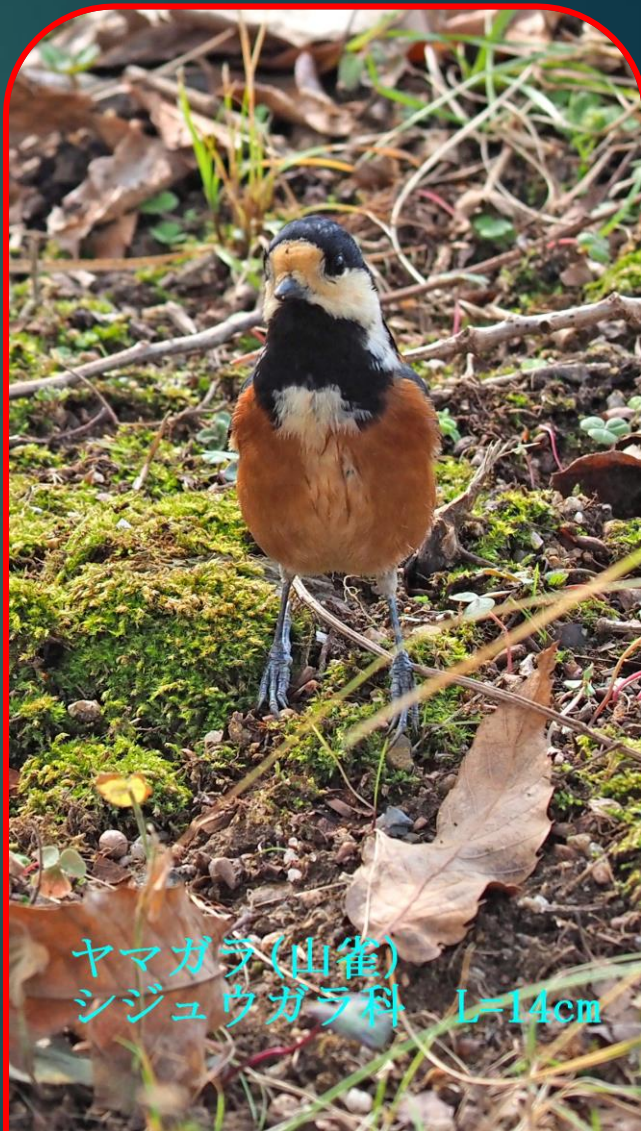

2023.02.08-1

福岡37会

福岡県直方市・福智山ろく花公園の

フクジュソウ、セツブンソウ、ミスミソウ、ソシンロウバイ、ヤマガラ

フクジュソウ(福寿草)  
キンポウゲ科

セツブンソウ(節分草)  
キンポウゲ科

ヤマガラ(山雀)  
シジュウカラ科 L=14cm

ミスミソウ(三角草)キンポウゲ科  
別名:ユキワリソウ(雪割草)