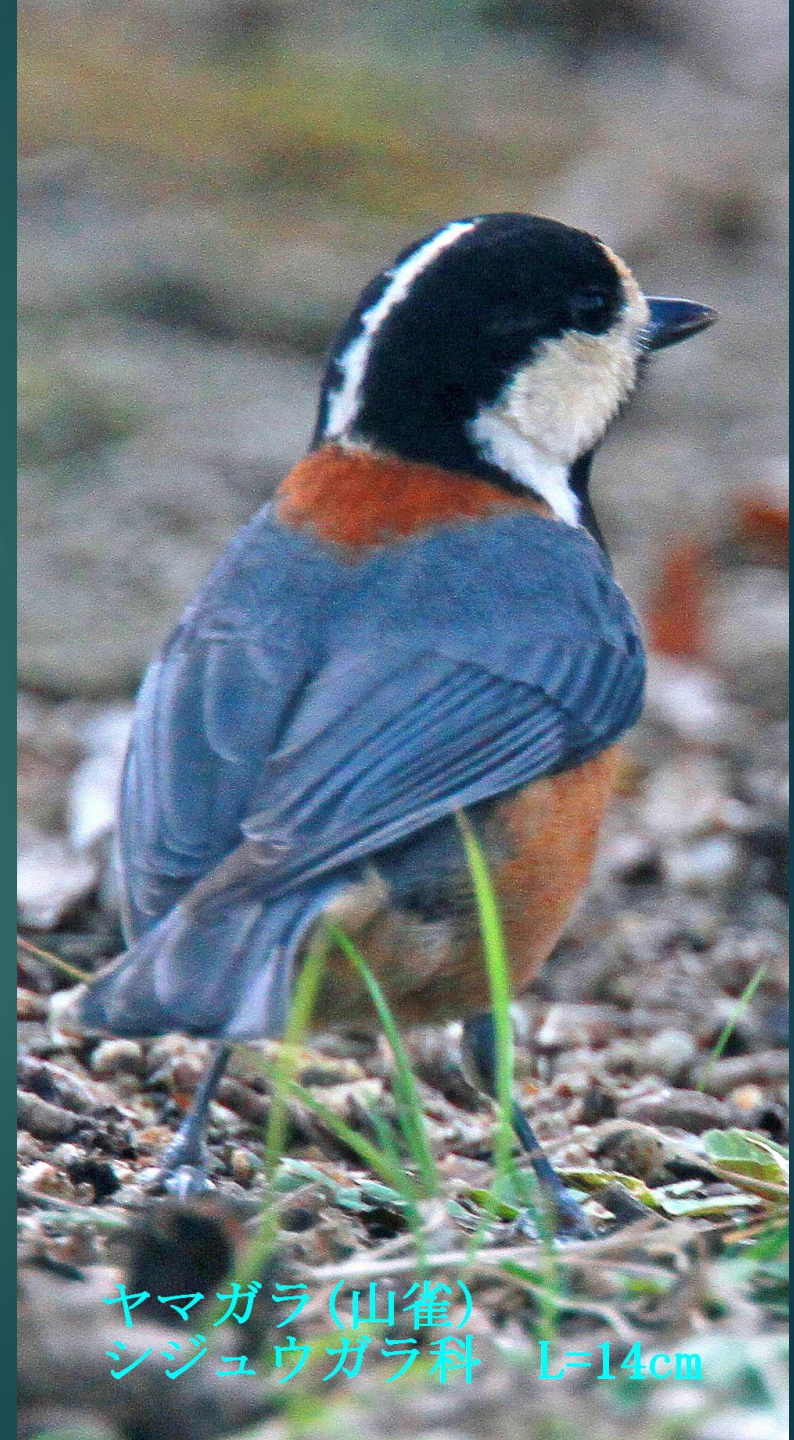

2023/02/08 12:21

アオジ (青鷓)  
ホオジロ科 L=16cm

シジュウカラ (四十雀)  
シジュウカラ科 L=15cm

ヤマガラ (山雀)  
シジュウカラ科 L=14cm

2023/02/08 12:26  
駐車場に戻る

2023/02/08 12:39  
うどん処 たぬき庵

懐かしい竹細工