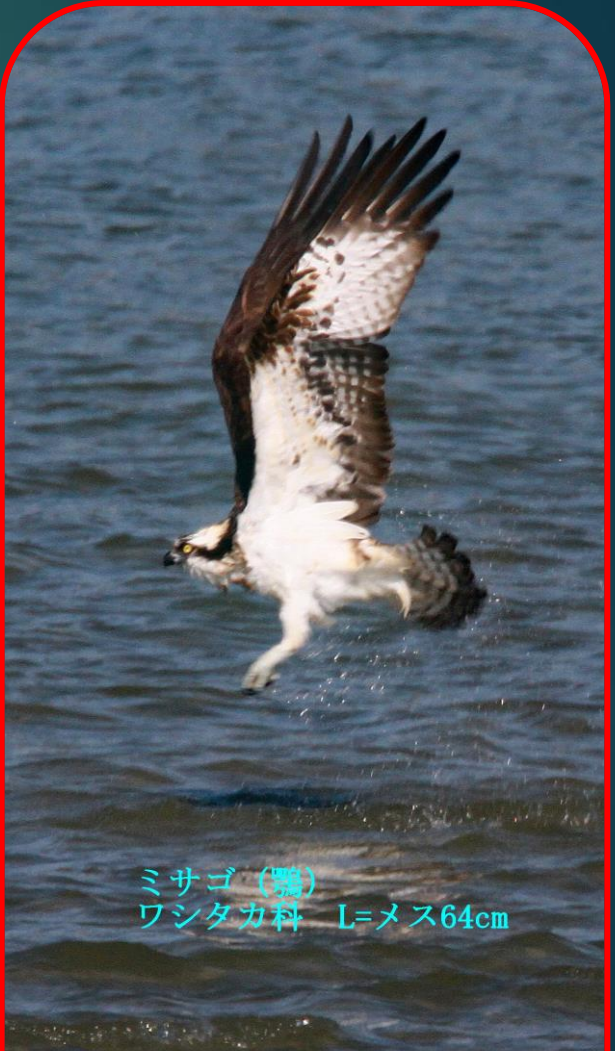

2023.01.31-2

福岡県糸島市

- ①ため池のミコアイサ、トモエガモ、ハシビロガモ、
②泉川河口のセグロカモメ、ミサゴ

ミコアイサ(神子秋沙)
ガンカモ科 オス L=42cm
別名: パンダガモ

トモエガモ(巴鴨)オス
ガンカモ科 L=40cm

ミサゴ(鷲)
ワシタカ科 L=メス64cm

ハシビロガモ(嘴広鴨)オス
ガンカモ科 L=50cm

セグロカモメ(背黒鷗)
カモメ科 L=61cm

ミコアイサ(神子秋沙) ガンカモ科 オス L=42cm
別名：パンダガモ

マガモ (真鴨) オス
ガンカモ科 L=59cm

ミコアイサ (神子秋沙)
ガンカモ科 オス L=42cm
別名：パンダガモ

オス

オス

カワウ (河鵜)
ウ科 L=82cm

メス

トモエガモ (巴鴨)
ガンカモ科 L=40cm