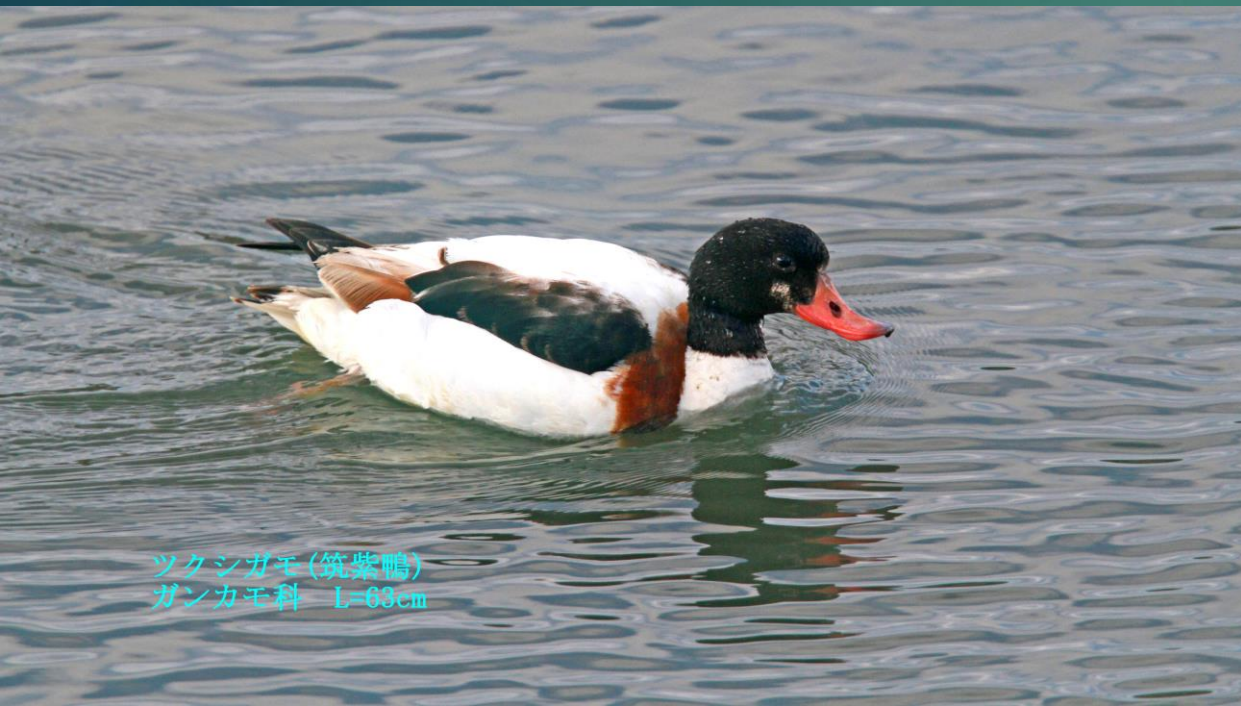

ツクシガモ (筑紫鴨)
ガンカモ科 L=68cm