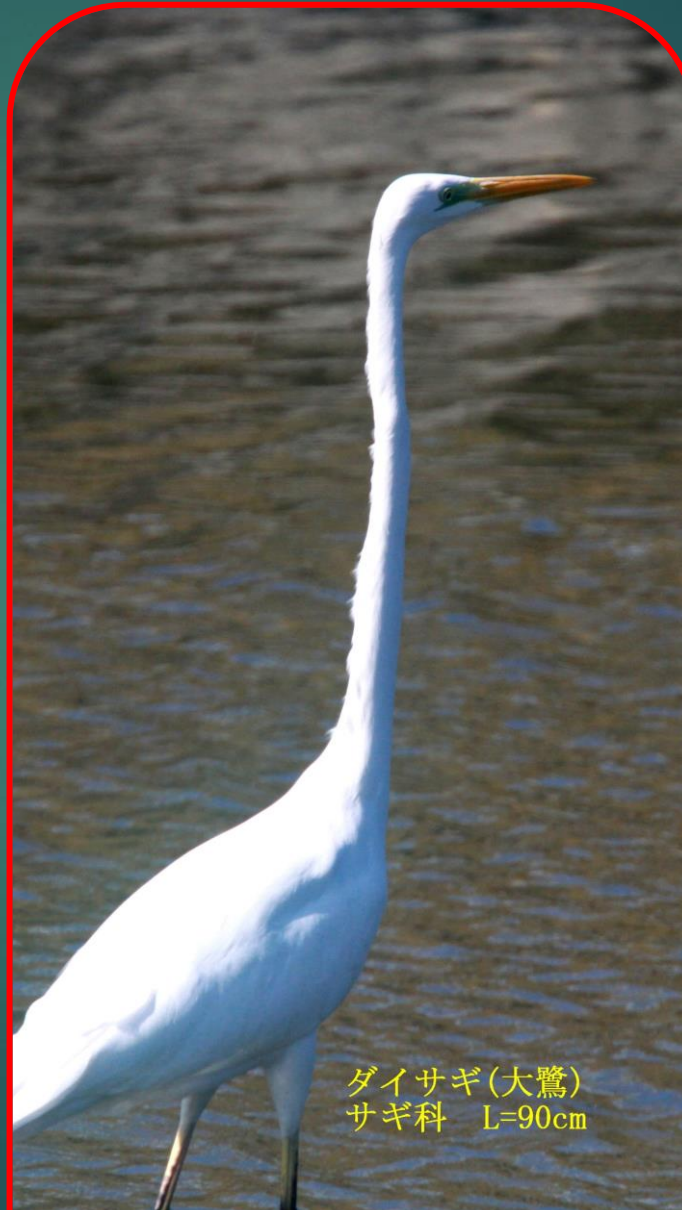

2022.11.18

福岡市西区・今津干潟の

ヨシガモ、ミサゴ、ダイサギ、アオサギ

ヨシガモ(葦鴨)
ガンカモ科 L=オス54cm

ミサゴ(鵟)
ワシタカ科 L=メス64cm

ダイサギ(大鷺)
サギ科 L=90cm

アオサギ(蒼鷺)
サギ科 L=93cm

ヨシガモ(葦鴨) ガンカモ科 L=オス54cm

ヨシガモ(葦鴨)
ガンカモ科 L=メス48cm

ヨシガモ(葦鴨)
ガンカモ科 L=オス54cm

ヨシガモ(葦鴨)
ガンカモ科 オス54cm

オオバン(大鵞)
クイナ科 L=39cm

ヨシガモ(葦鴨)
ガンカモ科 L=オス54cm

ヨシガモ(葦鴨)
ガンカモ科 L=オス54cm

ヨシガモ(葦鴨)
ガンカモ科 L=オス54cm

ミサゴ (鵟)
ワシタカ科 L=メス64cm