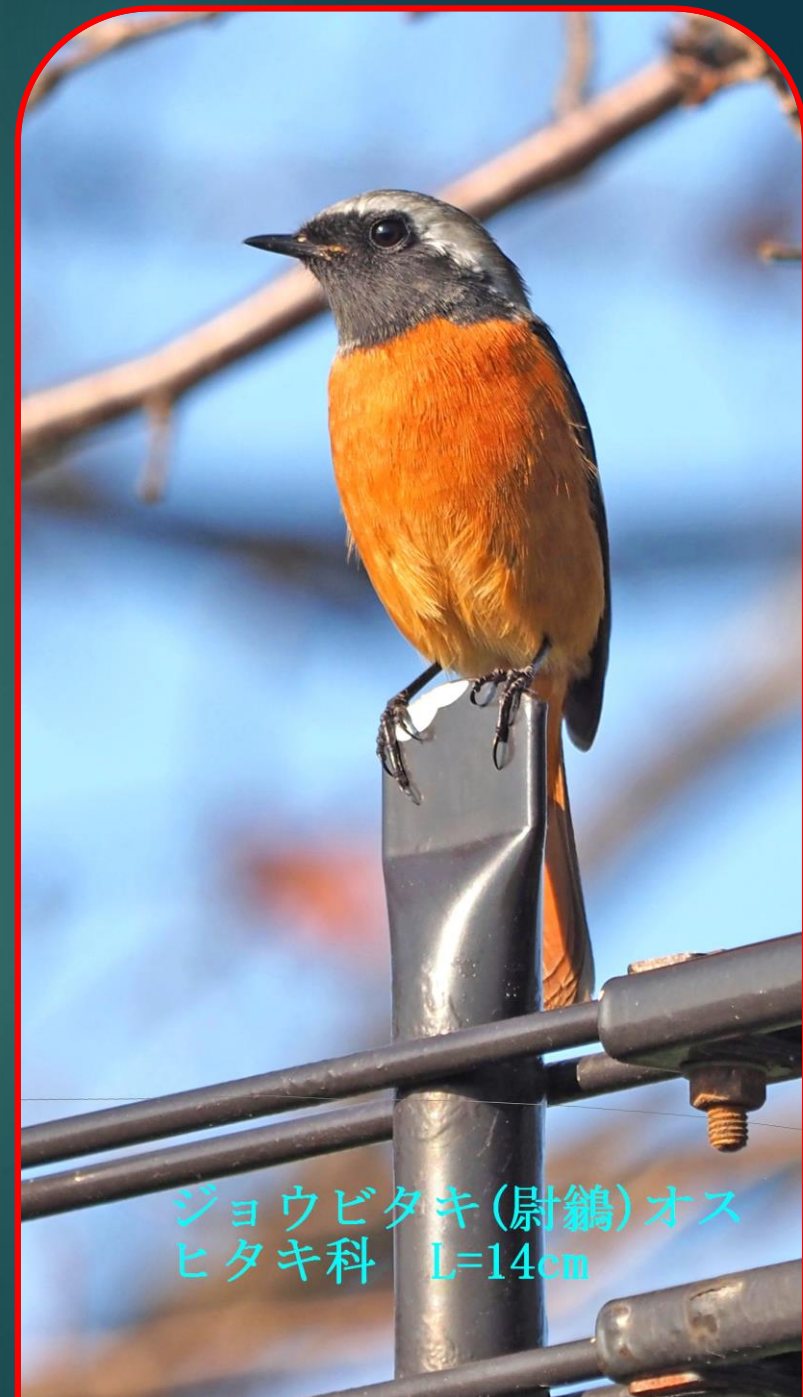

2022.11.09

福岡市西区・今津干潟の

モズ、クロツラヘラサギ、ミサゴ、ジョウビタキ

モズ (百舌) メス  
モズ科 L=18cm

クロツラヘラサギ(黒面篋鷺) トキ科 L=77cm

ミサゴ (鵜)  
ワシタカ科 L=オス54cm

ジョウビタキ(尉鶺) オス  
ヒタキ科 L=14cm

モズ (百舌) モズ科 L=18cm

モズ (百舌) モズ科 L=18cm

クロツラヘラサギ(黒面篋鷺) トキ科 L=77cm

クロツラヘラサギ(黒面篋鷺)  
トキ科 L=77cm

ミサゴ (鵟)  
ワシタカ科 L=オス54cm

ミサゴ (鵟)  
ワシタカ科 L=オス54cm

クロツラヘラサギ(黒面篋鷺) トキ科 L=77cm

コサギ (小鷺)  
サギ科 L=61cm

ダイサギ (大鷺)  
サギ科 L=90cm

ミサゴ (鵟)  
ワシタカ科 L=オス54cm

ヨシガモ(葦鴨)  
ガンカモ科 L=オス54cm

ヨシガモ(葦鴨)  
ガンカモ科 L=メス48cm

マガモ(真鴨) オス  
ガンカモ科 L=59cm

ヨシガモ (葦鴨)  
ガンカモ科 L=オス54cm

ジョウビタキ (尉鶺) オス  
ヒタキ科 L=14cm

ジョウビタキ (尉鶺) オス  
ヒタキ科 L=14cm

END