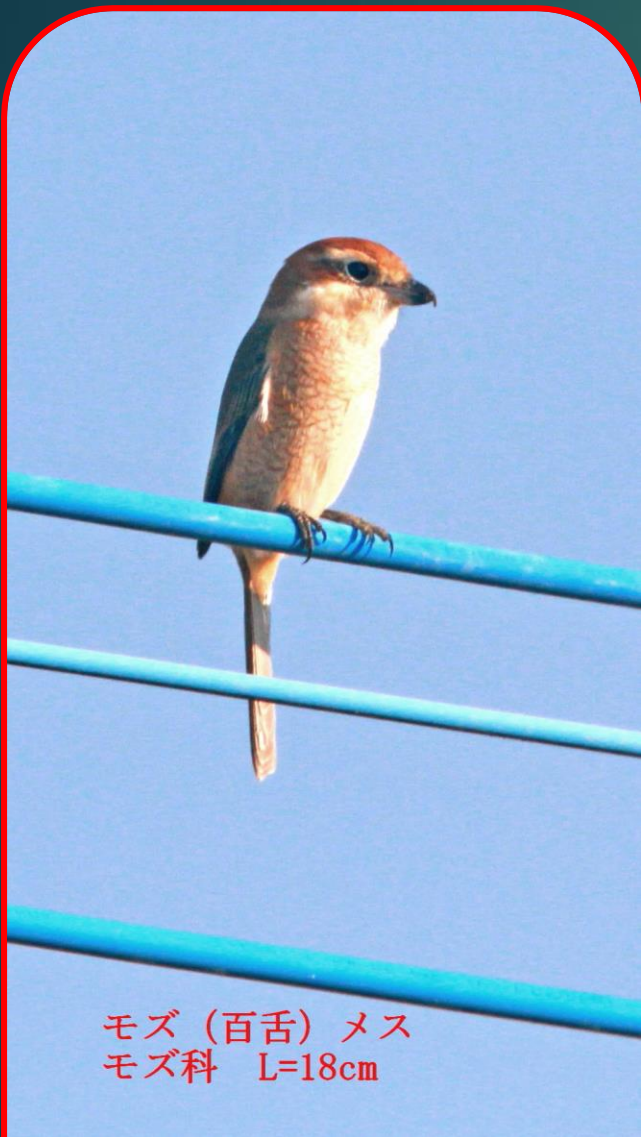

2022.11.09

福岡市西区・今津干潟の

モズ、クロツラヘラサギ、ミサゴ、ジョウビタキ

モズ (百舌) メス  
モズ科 L=18cm

クロツラヘラサギ(黒面篋鷺) トキ科 L=77cm

ミサゴ (鵜)  
ワシタカ科 L=オス54cm

ジョウビタキ(尉鶺) オス  
ヒタキ科 L=14cm

モズ (百舌) モズ科 L=18cm

モズ (百舌) モズ科 L=18cm

クロツラヘラサギ(黒面篋鷺) トキ科 L=77cm

クロツラヘラサギ(黒面篋鷺)  
トキ科 L=77cm

ミサゴ (鵟)  
ワシタカ科 L=オス54cm

ミサゴ (鵟)  
ワシタカ科 L=オス54cm

クロツラヘラサギ(黒面篋鷺) トキ科 L=77cm

コサギ (小鷺)  
サギ科 L=61cm

ダイサギ (大鷺)  
サギ科 L=90cm

ミサゴ (鵟)  
ワシタカ科 L=オス54cm

ヨシガモ(葦鴨)  
ガンカモ科 L=オス54cm

ヨシガモ(葦鴨)  
ガンカモ科 L=メス48cm

マガモ(真鴨) オス  
ガンカモ科 L=59cm

ヨシガモ (葦鴨)  
ガンカモ科 L=オス54cm

ジョウビタキ (尉鶺) オス  
ヒタキ科 L=14cm

ジョウビタキ (尉鶺) オス  
ヒタキ科 L=14cm

END