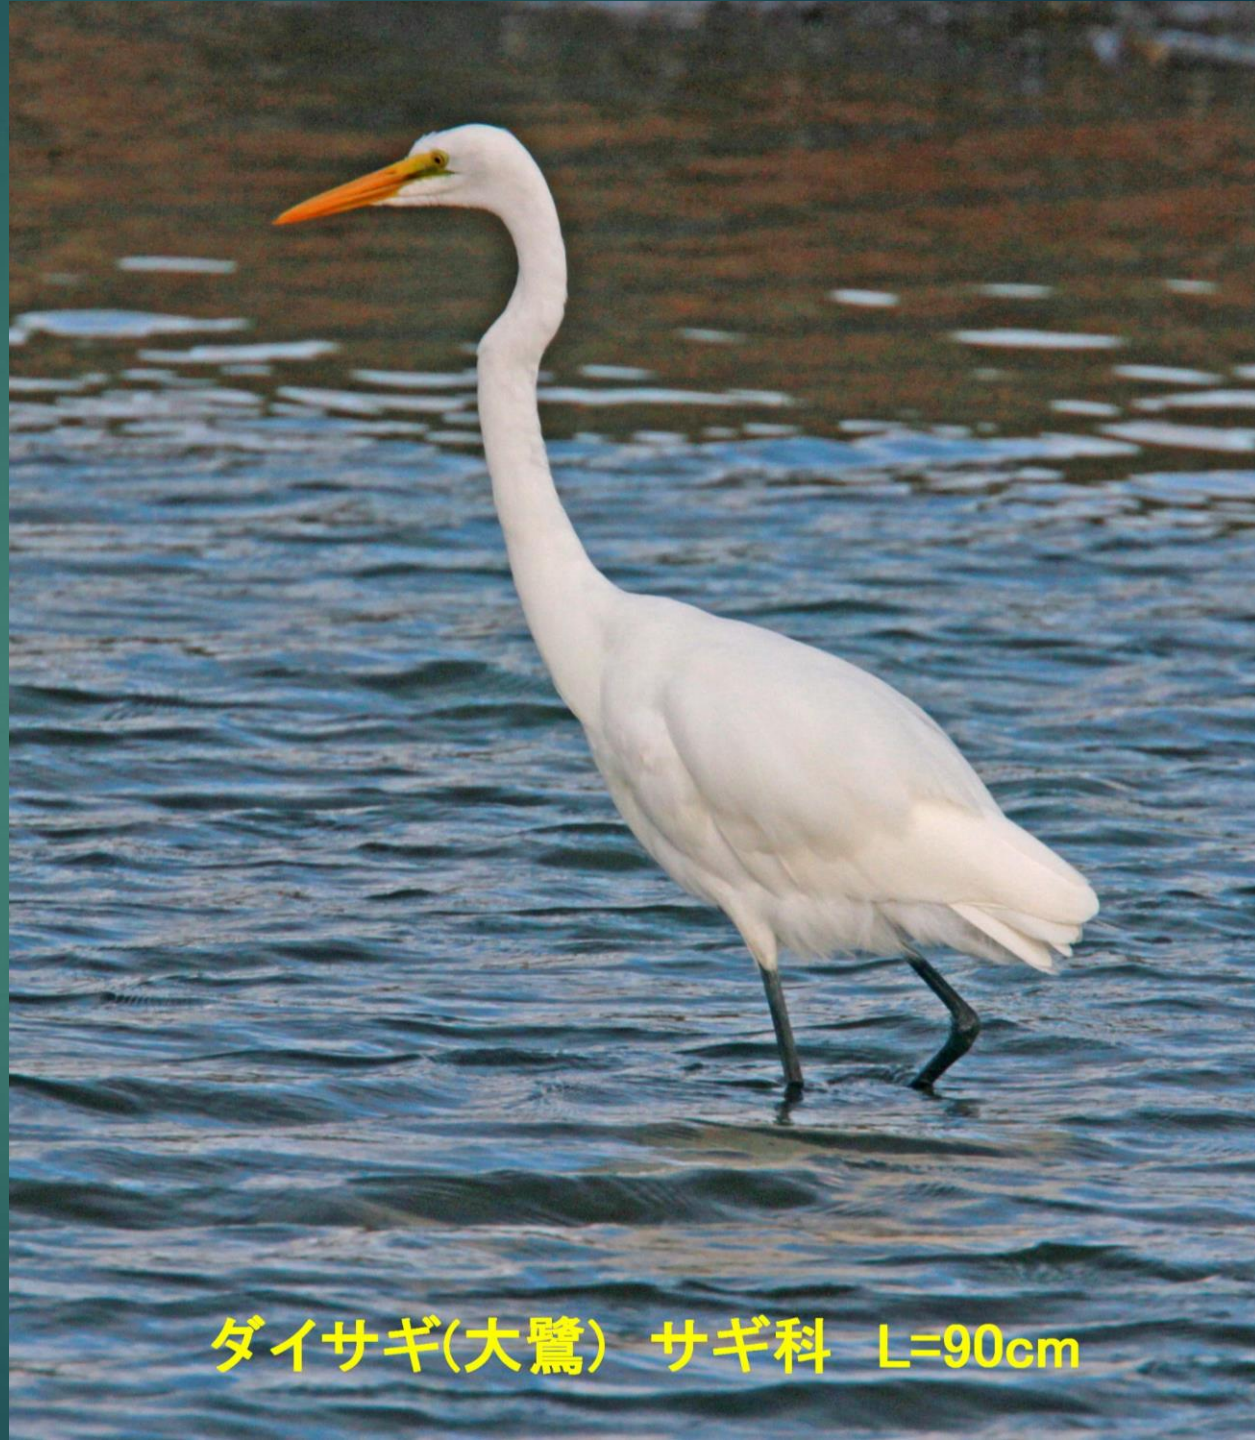

2022.09.28

福岡市西区・今津干潟の

ソリハシシギ、ミサゴ、ダイサギ、トウネン

ソリハシシギ(反嘴鷸)
シギ科 L=23cm

ミサゴ(鵟)
ワシタカ科
L=メス64cm

ダイサギ(大鷺) サギ科 L=90cm

トウネン(当年) シギ科 L=15cm

ソリハシシギ(反嘴鷸) シギ科 L=23cm

ソリハシシギ(反嘴鷸)
シギ科 L=23cm

ソリハシシギ(反嘴鷸)
シギ科 L=23cm

ソリハシシギ(反嘴鷸) シギ科 L=23cm

ソリハシシギ(反嘴鷸) シギ科 L=23cm

ミサゴ(鵟)
ワシタカ科
L=メス64cm

ミサゴ(鵟)
ワシタカ科
L=メス64cm

ミサゴ(鵟)
ワシタカ科
L=メス64cm

ダイサギ(大鷺)
サギ科 L=90cm

ダイサギ(大鷺) サギ科 L=90cm

トウネン(当年)
シギ科 L=15cm

END