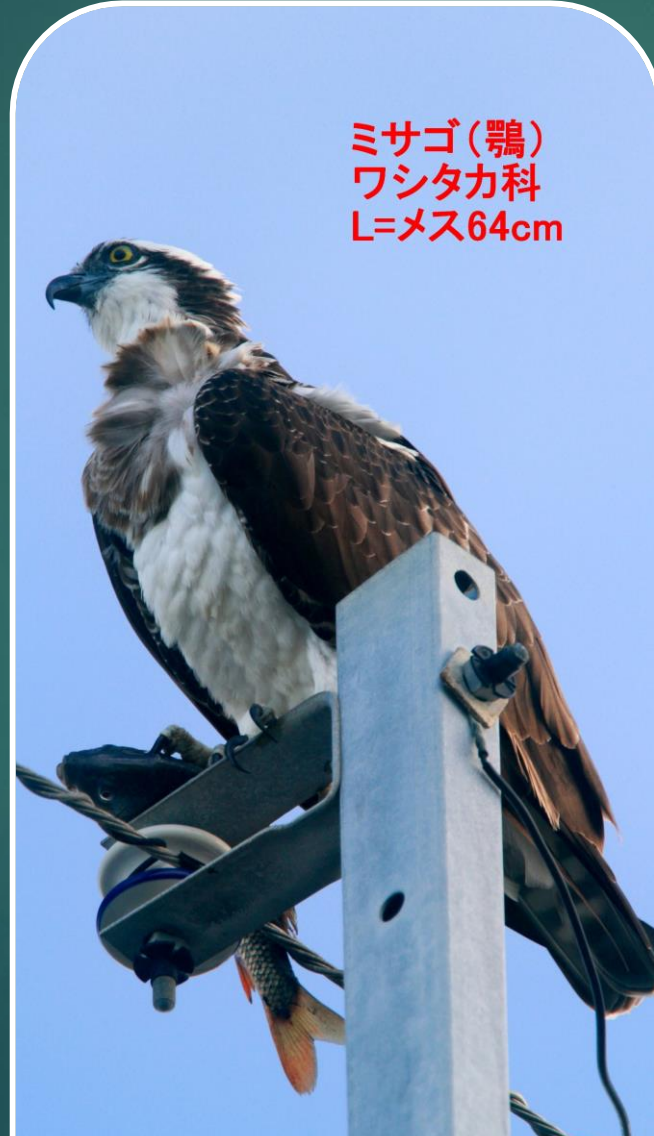

2022.09.28

福岡市西区・今津干潟の

ソリハシシギ、ミサゴ、ダイサギ、トウネン

ソリハシシギ(反嘴鷸)
シギ科 L=23cm

ミサゴ(鵟)
ワシタカ科
L=メス64cm

ダイサギ(大鷺) サギ科 L=90cm

トウネン(当年) シギ科 L=15cm

ソリハシシギ(反嘴鷸) シギ科 L=23cm

ソリハシシギ(反嘴鷸)
シギ科 L=23cm

ソリハシシギ(反嘴鷸)
シギ科 L=23cm

ソリハシシギ(反嘴鷸) シギ科 L=23cm

ソリハシシギ(反嘴鷸) シギ科 L=23cm

ミサゴ(鵟)
ワシタカ科
L=メス64cm

ミサゴ(鵟)
ワシタカ科
L=メス64cm

ミサゴ(鵟)
ワシタカ科
L=メス64cm

ダイサギ(大鷺)
サギ科 L=90cm

ダイサギ(大鷺) サギ科 L=90cm

トウネン(当年)
シギ科 L=15cm

END