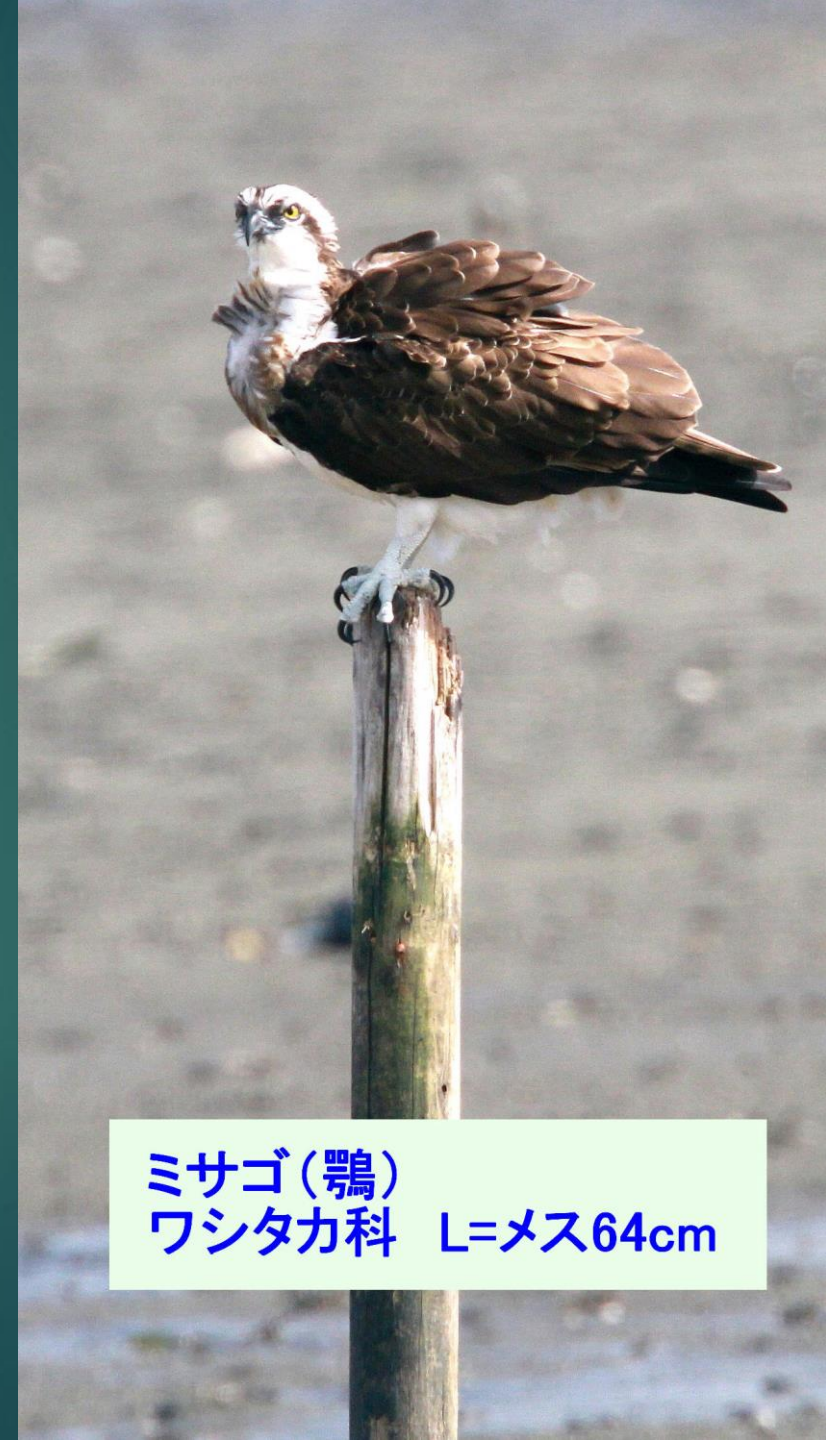

2022.09.21

福岡市西区

今津干潟

のセイタカシギ、ミサゴ、

イソシギ、ホウロクシギ、オオソリハシシギ、アオアシシギ

セイタカシギ(丈高鷗)メス
セイタカシギ科 L=32cm

ミサゴ(鵜)
ワシタカ科 L=メス64cm

ホウロクシギ(焙烙鷗)
シギ科 L=63cm

オオソリハシシギ(大反嘴鷗)
シギ科 L=41cm

イソシギ(磯鷗)
シギ科 L=20cm

アオアシシギ(蒼脚鷗)
シギ科 L=35cm

オス

メス

セイタカシギ(丈高鷗)
セイタカシギ科 L=32cm

セイタカシギ(丈高鷺)メス
セイタカシギ科 L=32cm

セイタカシギ(丈高鷺)メス
セイタカシギ科 L=32cm

セイタカシギ(丈高鷺)オス
セイタカシギ科 L=32cm

ミサゴ(鵟)
ワシタカ科 L=オメス64cm

ミサゴ(鵟)
ワシタカ科 L=メス64cm

ミサゴ(鵟)
ワシタカ科 L=メス64cm

イソシギ(磯鶺) シギ科 L=20cm

イソシギ(磯鶺)
シギ科 L=20cm

イソシギ(磯鶺) シギ科 L=20cm

ハウロクシギ(焙烙鷗)
シギ科 L=63cm