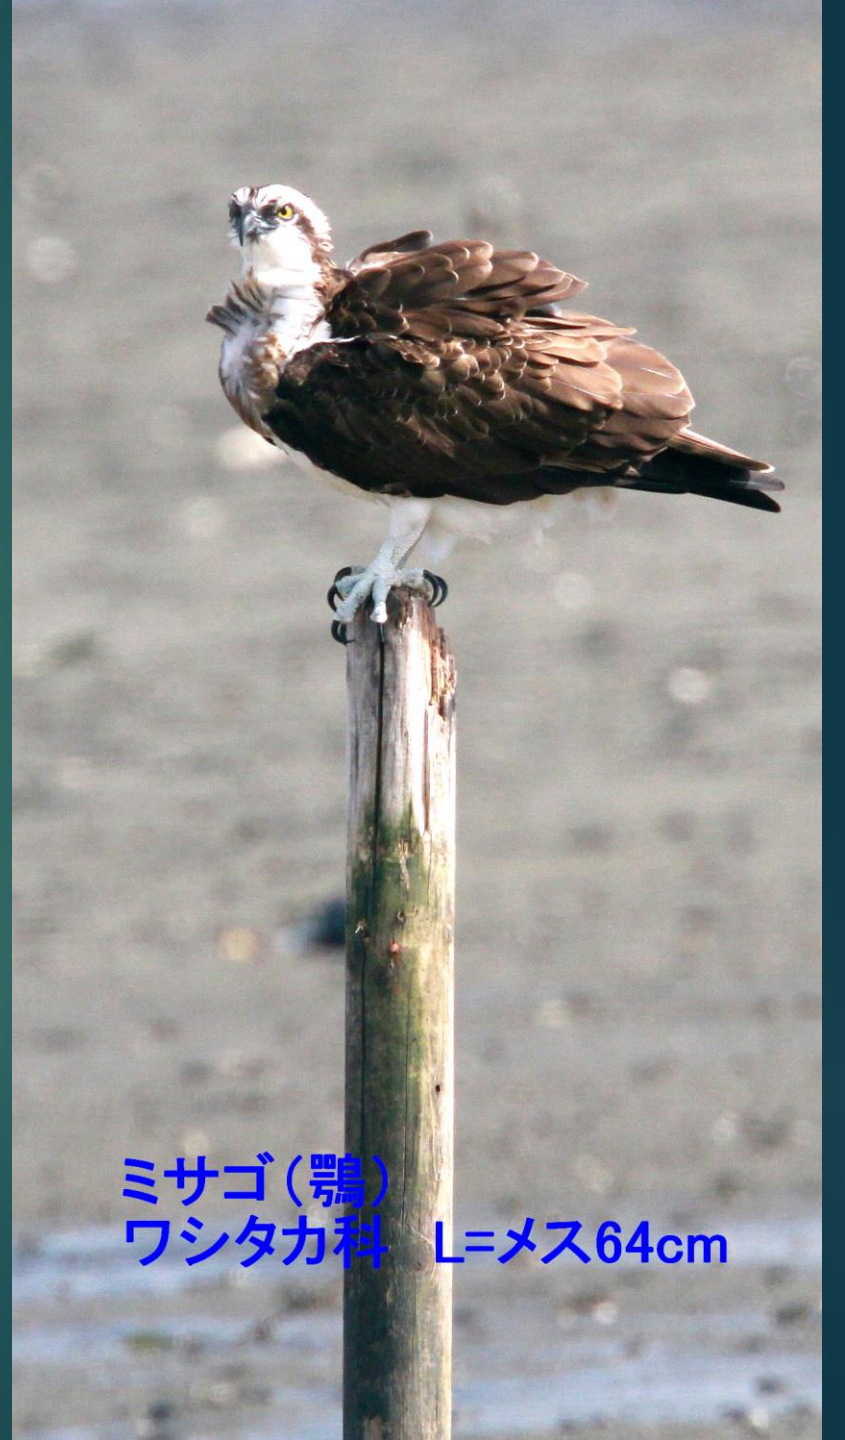

2022.09.21

福岡市西区

今津干潟

のセイタカシギ、ミサゴ、

イソシギ、ホウロクシギ、オオソリハシシギ、アオアシシギ

オス

メス

セイタカシギ(丈高鷺)
セイタカシギ科 L=32cm

セイタカシギ(丈高鷺)メス
セイタカシギ科 L=32cm

セイタカシギ(丈高鷺)メス
セイタカシギ科 L=32cm

セイタカシギ(丈高鷺)オス
セイタカシギ科 L=32cm

ミサゴ(鵜)
ワシタカ科 L=メス64cm

ミサゴ(鵜)
ワシタカ科 L=メス64cm

ミサゴ(鵜)
ワシタカ科 L=メス64cm

イソシギ(磯鶺) シギ科 L=20cm

イソシギ(磯鶺)
シギ科 L=20cm

イソシギ(磯鶺) シギ科 L=20cm

ハウロクシギ(焙烙鷗)
シギ科 L=63cm

オオソリハシシギ(大反嘴鷗)
シギ科 L=41cm

ハウロクシギ(焙烙鶺鴒)
シギ科 L=63cm

ホウロクシギ(焙烙鷸) シギ科 L=63cm

ホウロクシギ(焙烙鷸)
シギ科 L=63cm

チュウシャクシギ(中杓鷸)
シギ科 L=42cm

チュウシャクシギ(中杓鷸)
シギ科 L=42cm