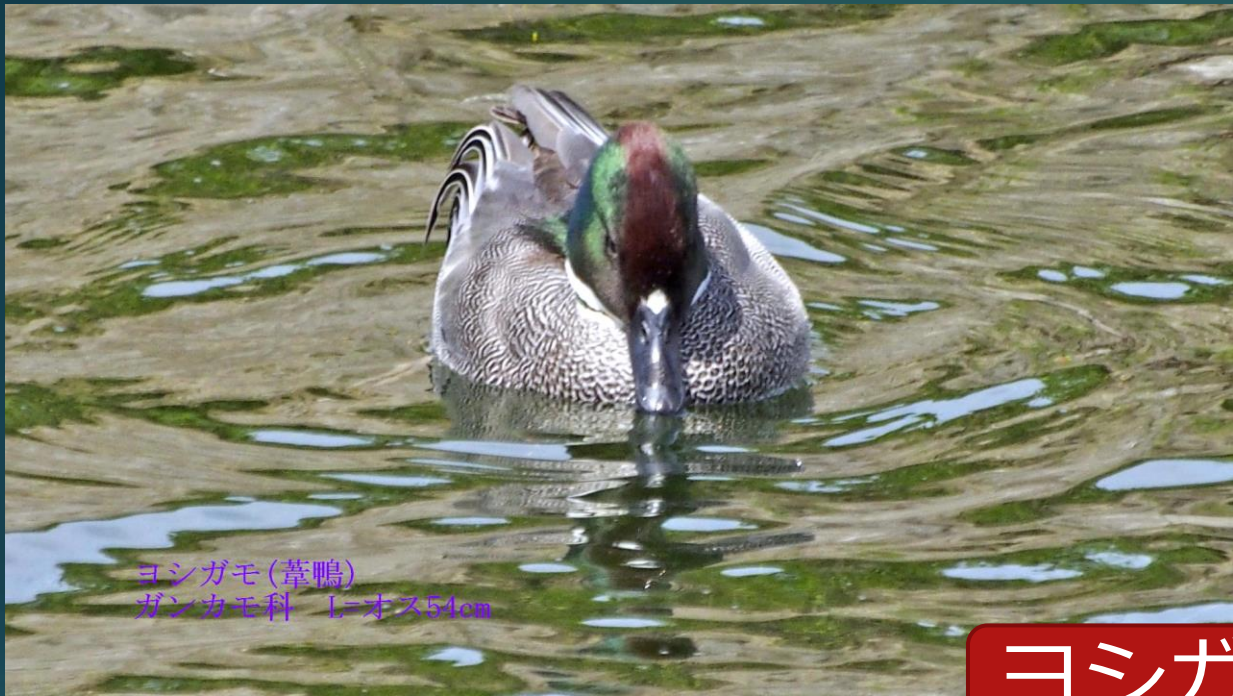

2022.04.25

福岡市西区・今津干潟の

ヨシガモ、

クロツラヘラサギ、

チュウサギ

ヨシガモ(葦鴨) ガンカモ科 L=オス54cm

クロツラヘラサギ(黒面篋鷹) トキ科 L=77cm

チュウシャクシギ (中杓鷗)
シギ科 L=42cm

ヨシガモ(葦鴨)
ガンカモ科 L=オス54cm

ヨシガモ

ヨシガモ(葦鴨) ガンカモ科 L=メス48cm

ヨシガモ(葦鴨)
ガンカモ科 L=オス54cm

ヨシガモ(葦鴨) ガン
カモ科 L=メス48cm

ヨシガモ(葦鴨)
ガンカモ科 L=メス48cm

ヨシガモ(葦鴨)
ガンカモ科 L=オス54cm

メス