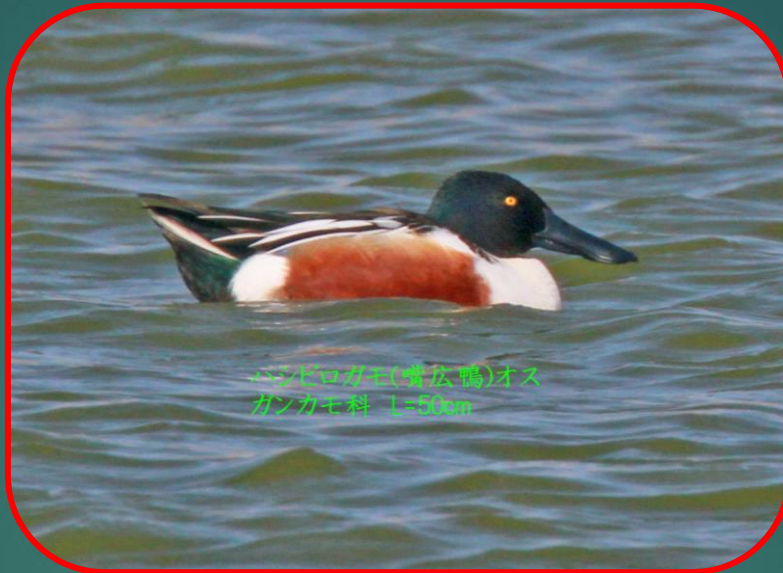

2022.04.03

福岡市西区・今津干潟の

スズガモ、キンクロハジロ、ハシビロガモ、ツクシガモ、セイタカシギ、ハマシギ

スズガモ(鈴鴨)ガンカモ科 L=オス47cm

ハシビロガモ(嘴長鴨)オス  
ガンカモ科 L=53cm

セイタカシギ(丈高鴨) セイタカシギ科 L=32cm

キンクロハジロ(金黒羽白) ガンカモ科 L=メス40cm

ツクシガモ(嘴短鴨) ガンカモ科 L=63cm

ハマシギ(浜鷺) シギ科 L=21cm

スズガモ(鈴鴨)ガンカモ科 L=オス47cm

キンクロハジロ(金黒羽白) ガンカモ科 L=メス40cm

キンクロハジロ(金黒羽白) ガンカモ科 L=メス40cm

キンクロハジロ(金黒羽白) ガンカモ科 L=メス40cm

スズガモ(鈴鴨)ガンカモ科 L=メス43cm

キンクロハジロ(金黒羽白) ガンカモ科 L=メス40cm

ハシビロガモ(嘴広鴨)オス ガンカモ科 L=50cm

スズガモ(鈴鴨)  
ガンカモ科 L=オス47cm

スズガモ(鈴鴨)  
ガンカモ科 L=メス43cm

ハンビロガモ(嘴広鴨)オス  
ガンカモ科 L=50cm

オス

メス

ヒドリガモ(緋鳥鴨) ガンカモ科 L=49cm

ムクドリ(椋鳥)  
ムクドリ科 L=24cm

ハマシギ(浜鷗) シギ科 L=21cm