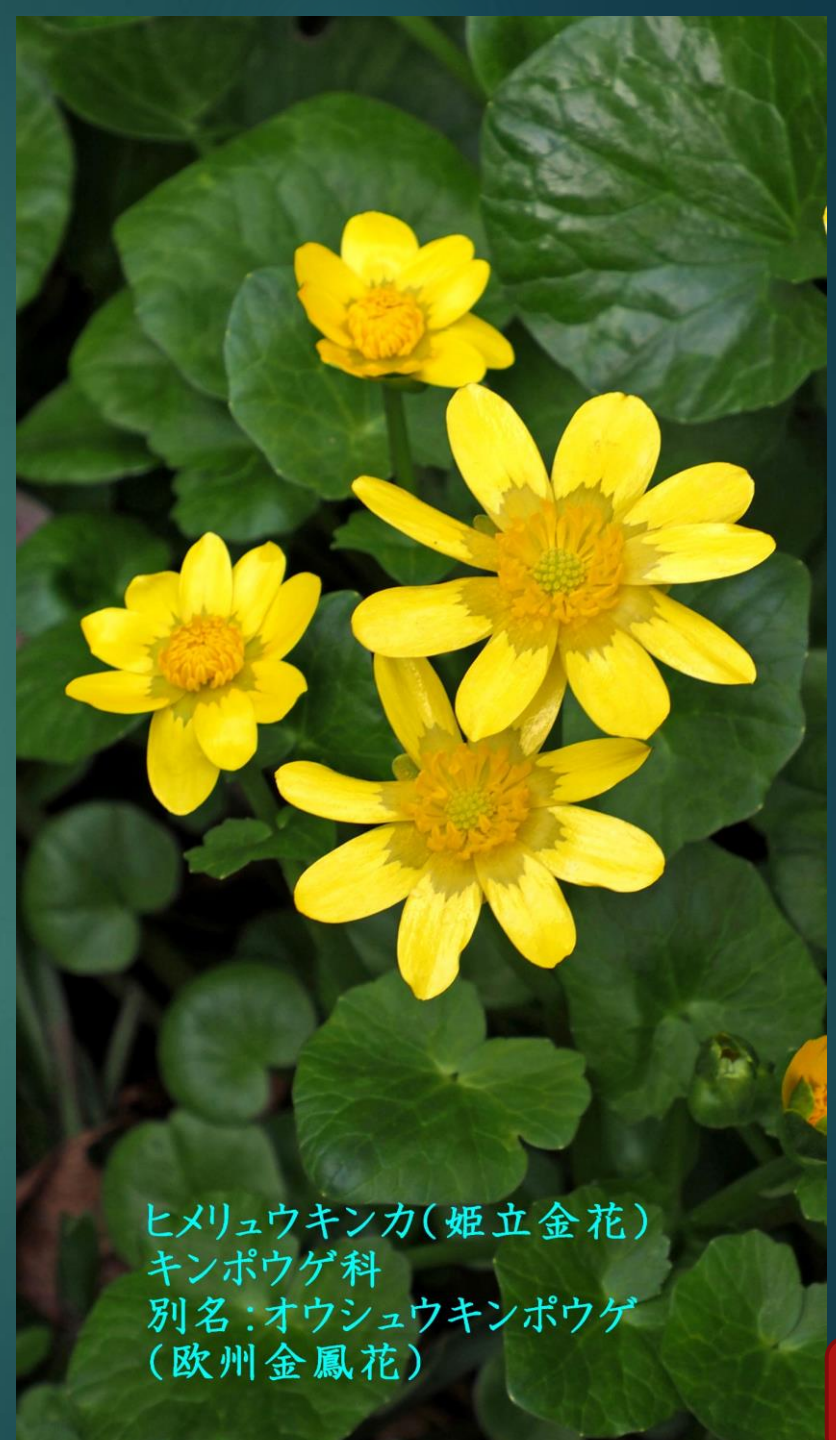

ヒメリュウキンカ(姫立金花)
キンポウゲ科
別名: オウシュウキンポウゲ
(欧州金鳳花)