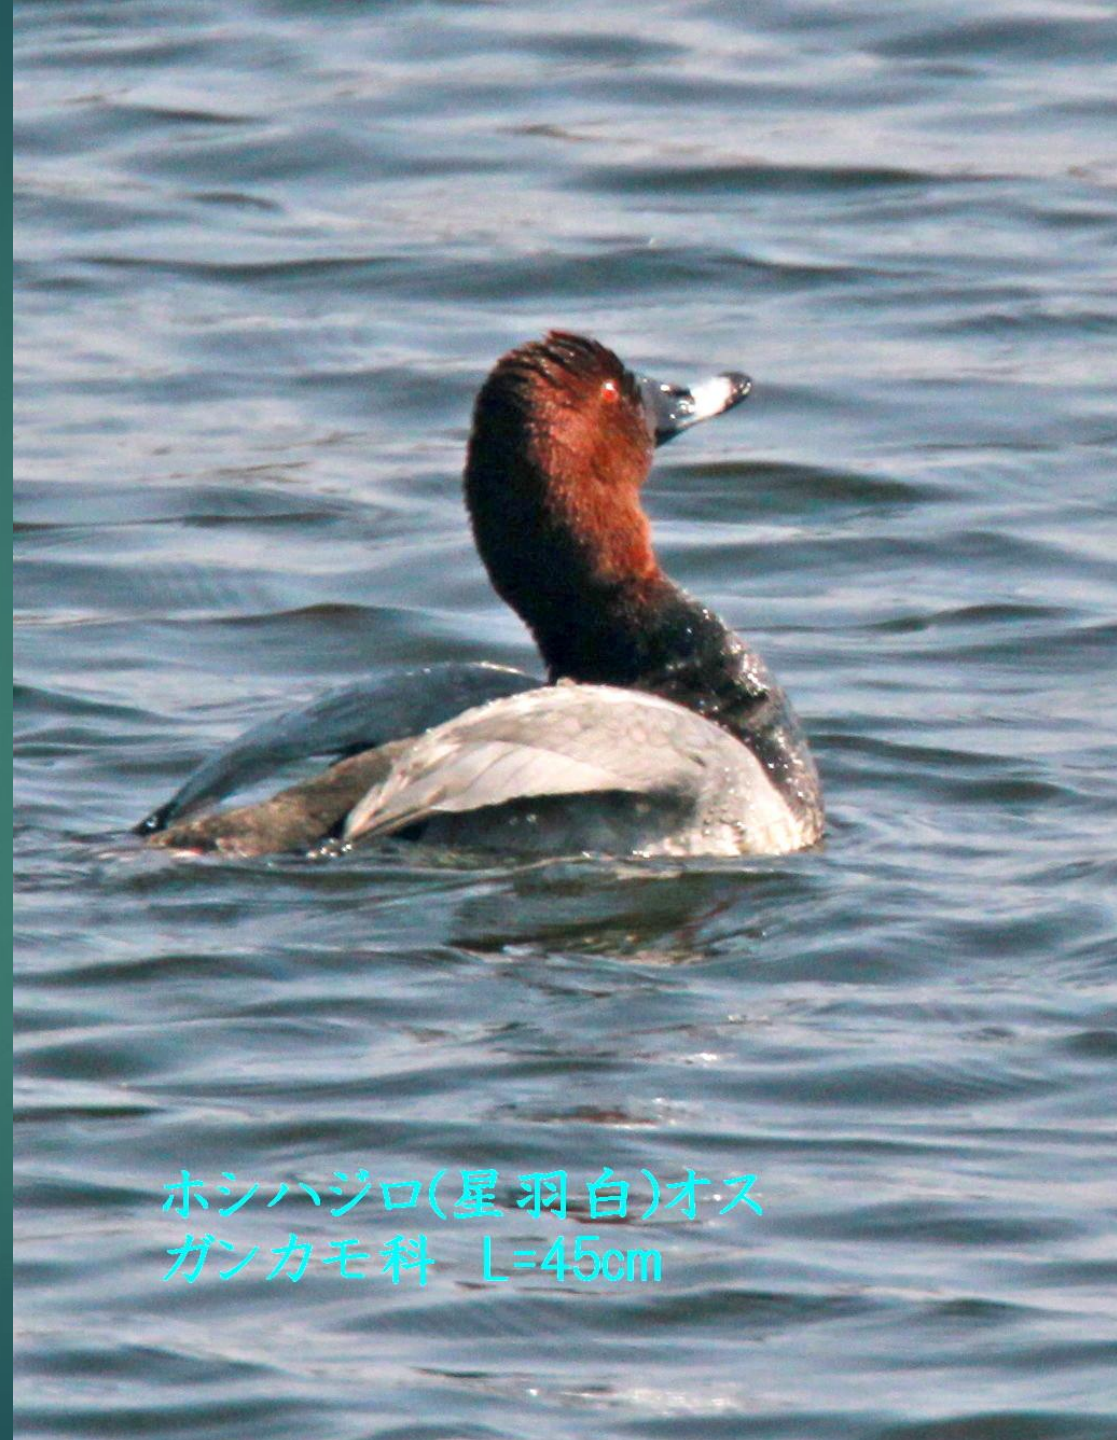

2022.03.10

福岡市西区・今津干潟の

ヨシガモ、マガン、キンクロハジロ、ミサゴ、メジロ

ヨシガモ(葦鴨) ガンカモ科 L=オス54cm

キンクロハジロ(金黒羽白)  
ガンカモ科 L=オス40cm

ミサゴ(鵜) ワシタカ科 L=メス64cm

マガン(真雁) ガンカモ科 L=72cm

メジロ(目白)  
メジロ科 L=12cm

ヨシガモ(葦鴨) ガンカモ科 L=オス54cm

ヨシガモ(葦鴨) ガンカモ科 L=オス54cm

カルガモ(軽鴨) ガンカモ科 L=61cm

ヒドリガモ(緋鳥鴨)オス  
ガンカモ科 L=49cm

ジョウビタキ(尉鶺)オス  
ヒタキ科 L=14cm

オオバン(大鵞)  
クイナ科 L=39cm

ヒドリガモ(緋鳥鴨)メス  
ガンカモ科 L=49cm

バン(鵞) クイナ科 L=32cm

ヒシクイ(菱喰)  
ガンカモ科 L=85cm

マガン(真雁) ガンカモ科 L=72cm

マガン(真雁) ガンカモ科 L=72cm

ヒシタイ(菱喰)  
ガンカモ科 L=85cm

マガン(真雁) ガンカモ科 L=72cm

オオバン(大鵞) クイナ科 L=39cm

キンクロハジロ(金黒羽白) ガンカモ科 L=オス40cm

ホシハジロ(星羽白)オス  
ガンカモ科 L=45cm

ホシハジロ(星羽白)オス ガンカモ科 L=45cm

ミサゴ(鵟)  
ワシタカ科 L=メス64cm

ミサゴ(鵟) ワシタカ科 L=メス64cm

ミサゴ(鵟) ワシタカ科 L=メス64cm

メジロ(目白)  
メジロ科 L=12cm

メジロ(目白)  
メジロ科 L=12cm

ダイサギ(大鷺)  
サギ科 L=90cm

オス