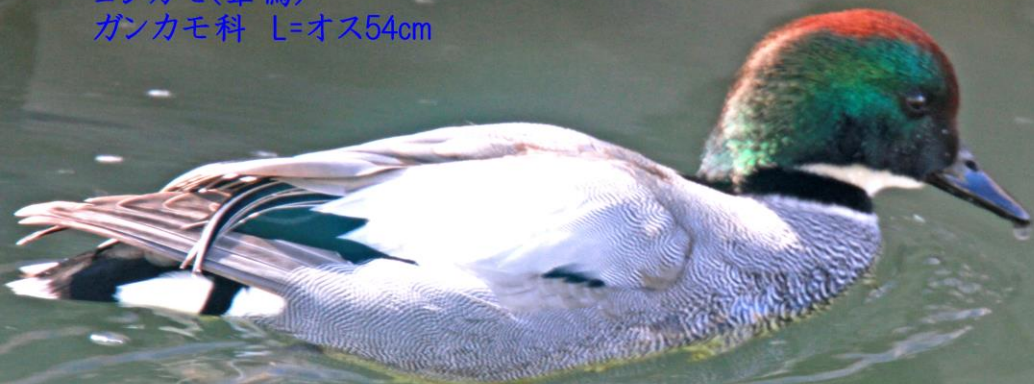

2022.03.02

福岡市西区・今津干潟の

マガン、ヨシガモ、キンクロハジロ、ミサゴ、コガモ

マガン(真雁) ガンカモ科 L=72cm

キンクロハジロ(金黒羽白)  
ガンカモ科 L=オス40cm

ミサゴ(鵜) ワシタカ科 L=メス64cm

ヨシガモ(葦鴨) ガンカモ科 L=オス54cm

コガモ(小鴨)オス ガンカモ科 L=38cm

マガン(真雁) ガンカモ科 L=72cm

ヒシクイ(菱喰) ガンカモ科 L=85cm

マガン(真雁) ガンカモ科 L=72cm

マガン(真雁) ガンカモ科 L=72cm

ヨシガモ(葦鴨)

ガンカモ科 L=オス54cm、メス48cm

オス

メス

ヨシガモ(葦鴨)  
ガンカモ科 L=オス54cm

ヨシガモ(葦鴨) ガンカモ科 L=メス48cm

ヨシガモ(葦鴨) ガンカモ科 L=メス48cm

ヨシガモ(葦鴨) ガンカモ科 L=オス54cm

オオバン(大鵜) クイナ科 L=39cm

ツクシガモ(筑紫鴨)  
ガンカモ科 L=63cm

ツクシガモ(筑紫鴨) ガンカモ科 L=63cm

ツクシガモ(筑紫鴨) ガンカモ科 L=63cm