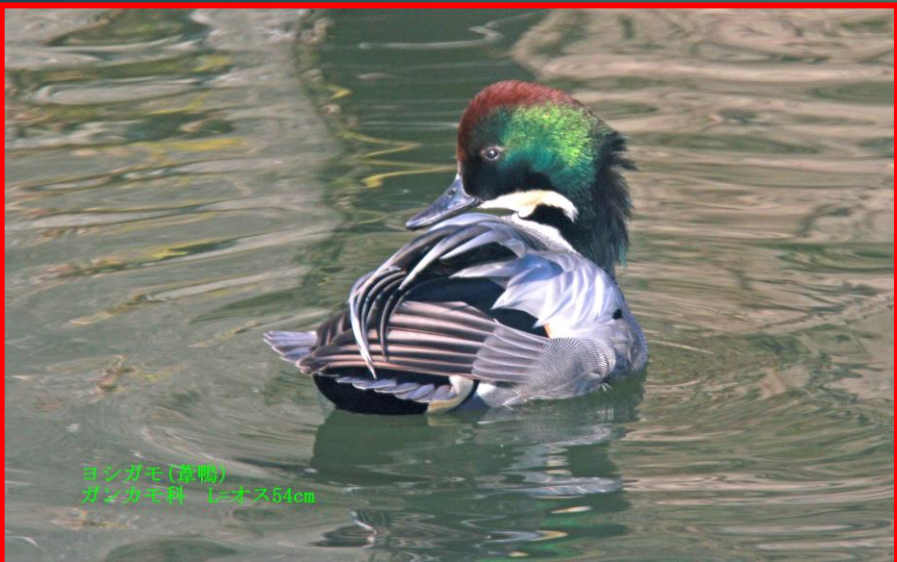

2022.02.24

福岡市西区・今津干潟の

オオバン、ヨシガモ、ミサゴ、ツクシガモ、ヘラサギ

オオバン(大鵜) カイナ科 L=39cm

ミサゴ(鵜) ワシタカ科 L=メス64cm

ツクシガモ(筑紫鵜) ガンカモ科 L=63cm

ヨシガモ(葦鴨) カシカモ科 L=オス54cm

ヘラサギ(篋鷺) トキ科 L=86cm

オオバン(大鵞) クイナ科 L=39cm

オオバン(大鵞) クイナ科 L=39cm

ヨシガモ(葦鴨)
ガンカモ科 L=オス54cm

ヨシガモ(葦鴨) ガンカモ科 L=メス48cm

マガモ (真鴨) オス ガンカモ科 L=59cm

ミサゴ (鵟)
ワシタカ科 L=メス64cm

ミサゴ (鵟)
ワシタカ科 L=メス64cm

ミサゴ (鵟) ワシタカ科 L=メス64cm