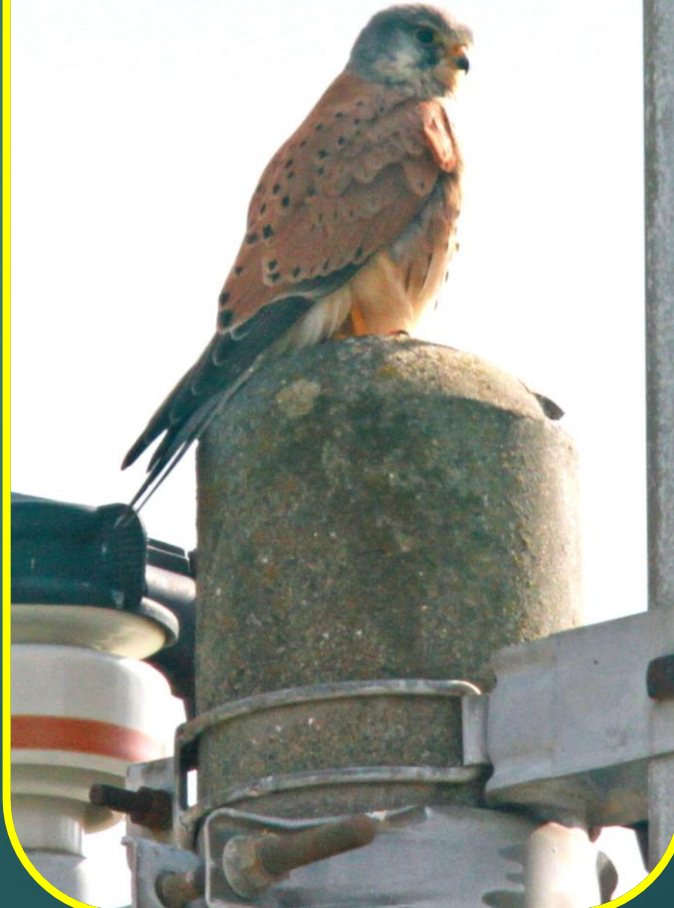

2022.02.22

福岡市西区・今津干潟の

バン、ヘラサギ、チョウゲンボウ、ミサゴ、マガン、コガモ

バン (鵜) クイナ科 L=32cm

チョウゲンボウ (長元坊)
ハヤブサ科 L=オス33cm

ミサゴ (鵟)
ワシタカ科 L=メス64cm

ヘラサギ (篋鷺) トキ科 L=86cm

マガン (真雁) ガンカモ科 L=72cm

バン (鶺鴒)
クイナ科 L=32cm

バン (鶺鴒) クイナ科 L=32cm

バン (鶺鴒) クイナ科 L=32cm

メス

オス

ヒドリガモ(緋鳥鴨) ガンカモ科 L=49cm

ホシハジロ (星羽白) オス ガンカモ科 L=45cm

オス

メス

マガモ (真鴨) ガンカモ科 L=59cm

コガモ (小鴨) メス
ガンカモ科 L=38cm

アオアシシギ (蒼脚鶺)
シギ科 L=35cm

ヘラサギ(篋鷺) トキ科 L=86cm

ヘラサギ(篋鷺)
トキ科 L=86cm

ヘラサギ(篋鷺) トキ科 L=86cm

ヘラサギ(篋鷺) トキ科 L=86cm