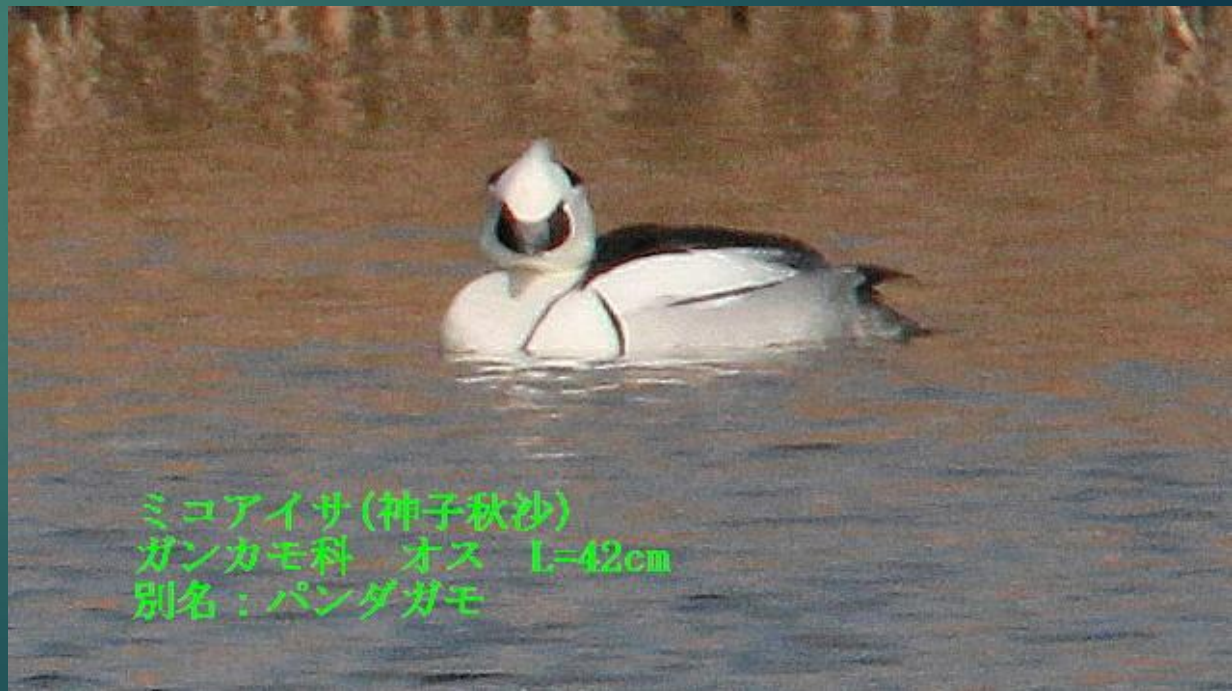

ミコアイサ (神子秋沙)
ガンカモ科 オス L=42cm

曲漕ダムのオシドリ

オシドリ(鴛鴦)オス ガンカモ科 L=45cm

オシドリ(鴛鴦)
ガンカモ科 L=45cm

オシドリ(鴛鴦)オス
ガンカモ科 L=45cm

オシドリ(鴛鴦)
ガンカモ科 L=オス45cm

オシドリ(鴛鴦) オス ガンカモ科 L=45cm

オシドリ(鴛鴦)オス ガンカモ科 L=45cm

オシドリ(鴛鴦)オス
ガンカモ科 L=45cm

ヨシガモ(葦鴨) ガンカモ科 L=メス48cm

ヨシガモ(葦鴨)
ガンカモ科 L=オス54cm

カルガモ(軽鴨) ガンカモ科 L=61cm

マガン(真雁) ガンカモ科 L=72cm

マガン (真雁) ガンカモ科 L=72cm

マガン (真雁) ガンカモ科 L=72cm

ユリカモメ (百合鴨) カモメ科 L=40cm

ミコアイサ (神子秋沙)
ガンカモ科 オス L=42cm
別名：パンダガモ

メス

オス

ミコアイサ (神子秋沙)

ガンカモ科 オス L=42cm メス L=39cm

別名：パンダガモ

メス L=39cm

オス L=42cm