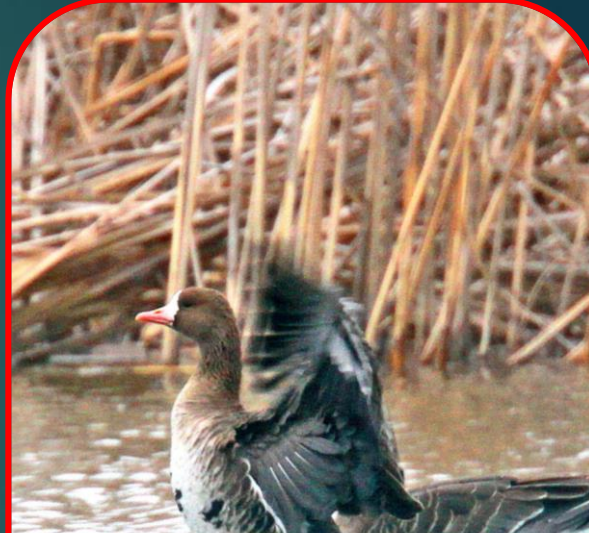

2022.02.08

福岡市早良区・曲漕ダムのオシドリ

福岡市西区

今津干潟のヨシガモ、ユリカモメ、ミコアイサ、マガン

オシドリ (鶺鴒) オス ガンカモ科 L=45cm

ヨシガモ (鶺鴒)
ガンカモ科 L=オス34cm

マガン (真雁)
ガンカモ科 L=72cm

ユリカモメ (百合鴨)
カモメ科 L=40cm

ミコアイサ (神子秋沙)
ガンカモ科 オス L=42cm

曲漕ダムのオシドリ

オシドリ(鴛鴦)オス ガンカモ科 L=45cm

オシドリ(鴛鴦)
ガンカモ科 L=45cm

オシドリ(鴛鴦)オス
ガンカモ科 L=45cm

オシドリ(鴛鴦)
ガンカモ科 L=オス45cm

オシドリ(鴛鴦) オス ガンカモ科 L=45cm

オシドリ(鴛鴦)オス ガンカモ科 L=45cm