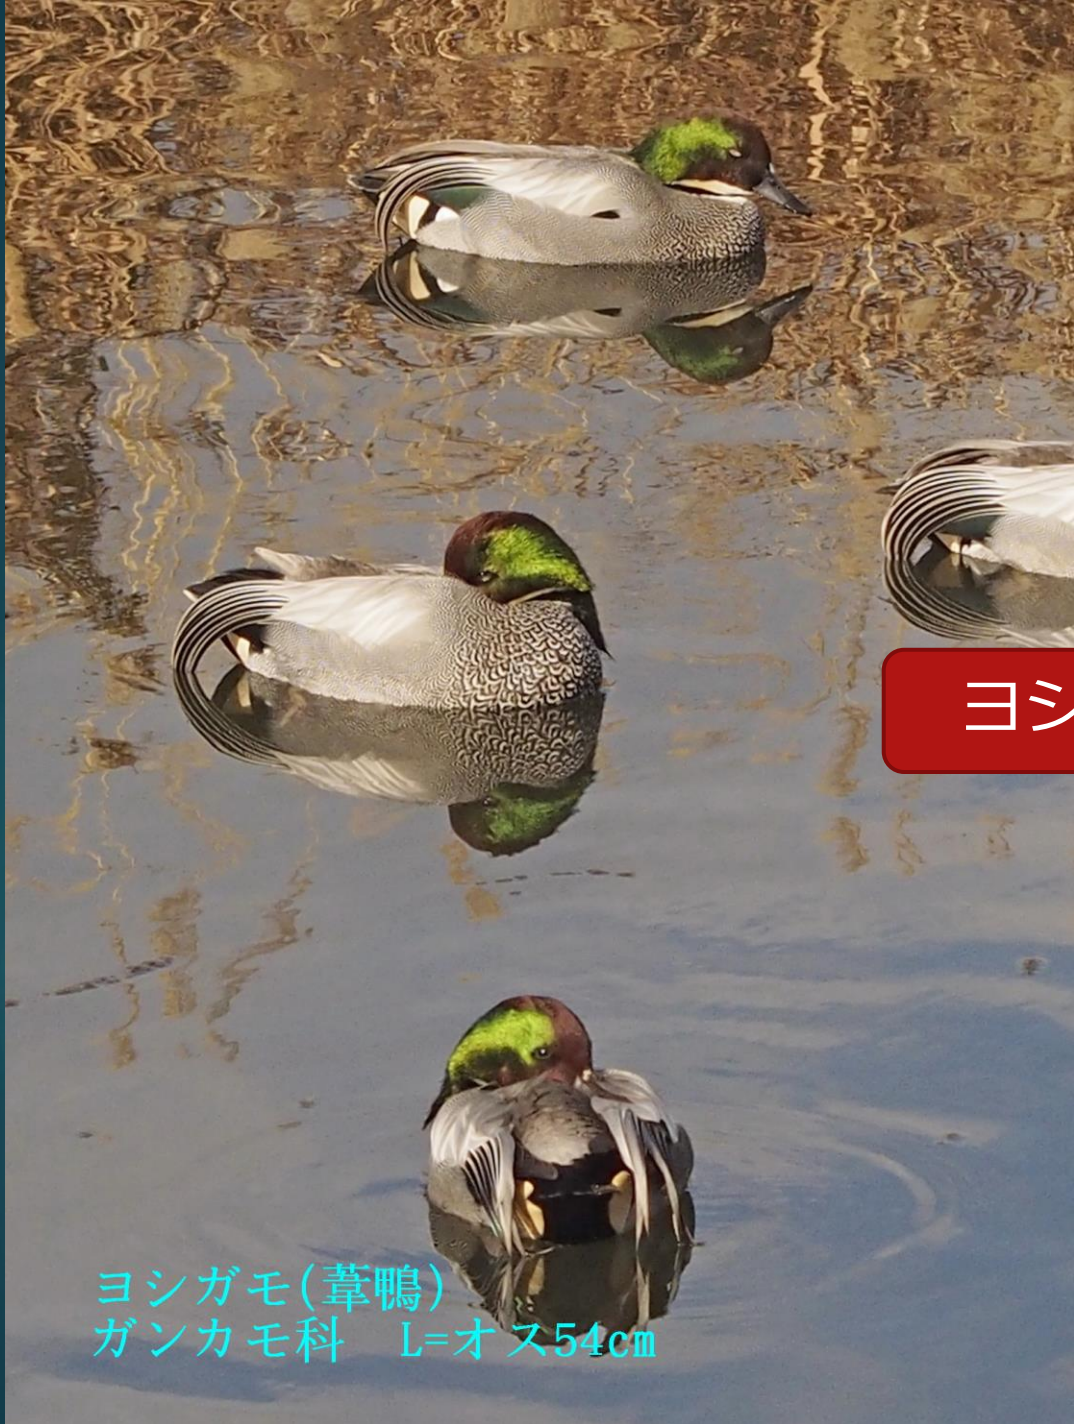

2022.01.19

福岡市西区・今津干潟の

ヨシガモ、オオバン、ヘラサギ、モズ、マガン

ヨシガモ(葦鴨)
ガンカモ科 L=オス54cm

ヨシガモ(葦鴨) ガンカモ科 L=メス48cm

ヨシガモ

ヨシガモ(葦鴨)
ガンカモ科 L=オス54cm、メス48cm

ヨシガモ(葦鴨)
ガンカモ科 L=オス54cm

ヨシガモ

オオバン(大鵞)
クイナ科 L=39cm

ヨシガモ(葦鴨) ガンカモ科 L=オス54cm

ヨシガモ(葦鴨)
ガンカモ科 L=オス54cm

カルガモ(軽鴨)
ガンカモ科 L=61cm

ヨシガモ・オス

ヨシガモ(葦鴨)
ガンカモ科 L=オス54cm

ヨシガモ・メス