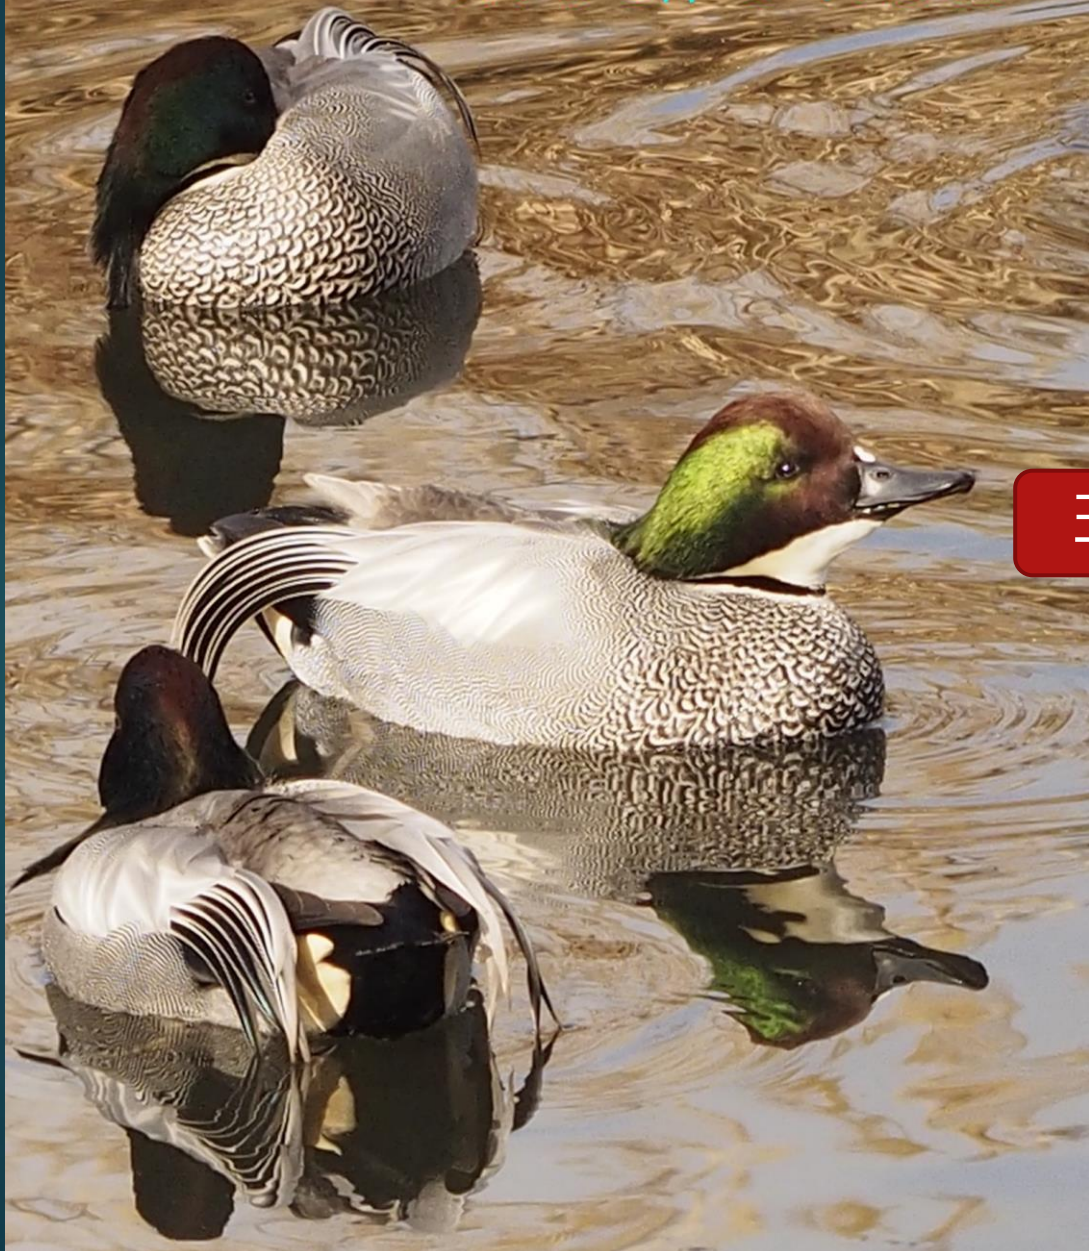

2022.01.19

福岡市西区・今津干潟の

ヨシガモ、オオバン、ヘラサギ、モズ、マガン

ヨシガモ(葦鴨)
ガンカモ科 L=オス54cm

ヨシガモ(葦鴨) ガンカモ科 L=メス48cm

ヨシガモ

ヨシガモ(葦鴨)
ガンカモ科 L=オス54cm、メス48cm

ヨシガモ(葦鴨)
ガンカモ科 L=オス54cm

ヨシガモ

オオバン(大鵞)
クイナ科 L=39cm

ヨシガモ(葦鴨) ガンカモ科 L=オス54cm

ヨシガモ(葦鴨)
ガンカモ科 L=オス54cm

カルガモ(軽鴨)
ガンカモ科 L=61cm

ヨシガモ・オス

ヨシガモ(葦鴨)
ガンカモ科 L=オス54cm

ヨシガモ・メス