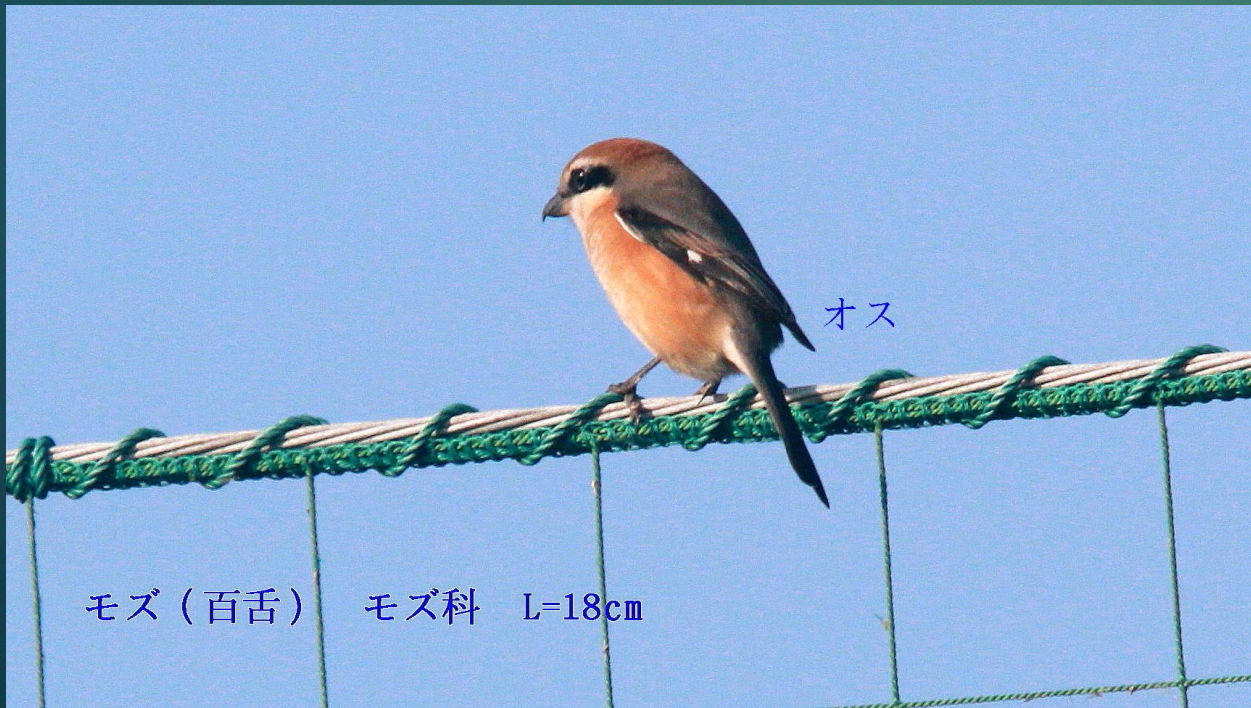

2022.01.10

福岡市西区・今津干潟の

ツクシガモ、アオアシシギ、カワセミ、ジョウビタキ、マガン

ツクシガモ(筑紫鴨) ガンカモ科 L=63cm

カワセミ(翡翠)メス
カワセミ科 L=17cm

ジョウビタキ(尉鶺)オス
ヒタキ科 L=14cm

アオアシシギ(蒼脚鶺)
シギ科 L=35cm

マガン(真雁) ガンカモ科 L=72cm

イソシギ(磯鷗)
シギ科 L=20cm

オス

モズ(百舌) モズ科 L=18cm

ミサゴ(鵟)
ワシタカ科 L=オス54cm

ツクシガモ(筑紫鴨) ガンカモ科 L=63cm

アオアシシギ(蒼脚鷗)
シギ科 L=35cm

ヘラサギ(篋鷺) トキ科 L=86cm

イソシギ(磯鷗) シギ科 L=20cm

ダイサギ(大鷺)
サギ科 L=90cm

アオサギ(蒼鷺)
サギ科 L=93cm

アオアシシギ(蒼脚鶺)
シギ科 L=35cm

オナガガモ(尾長鴨) ガンカモ科 L=オス75cm

オス

メス

マガモ(真鴨) ガンカモ科 L=59cm

マガモ (真鴨) オス
ガンカモ科 L=59cm

マガモ (真鴨) オス ガンカモ科 L=59cm

ヘラサギ (篋鷺)
トキ科 L=86cm

マガン（真雁） ガンカモ科 L=72cm

マガン（真雁） ガンカモ科 L=72cm

ヒシクイ（菱喰）
ガンカモ科 L=85cm

カワセミ(翡翠)メス
カワセミ科 L=17cm

アオアシシギ(蒼脚鷗)
シギ科 L=35cm

アオアシシギ(蒼脚鷗) シギ科 L=35cm