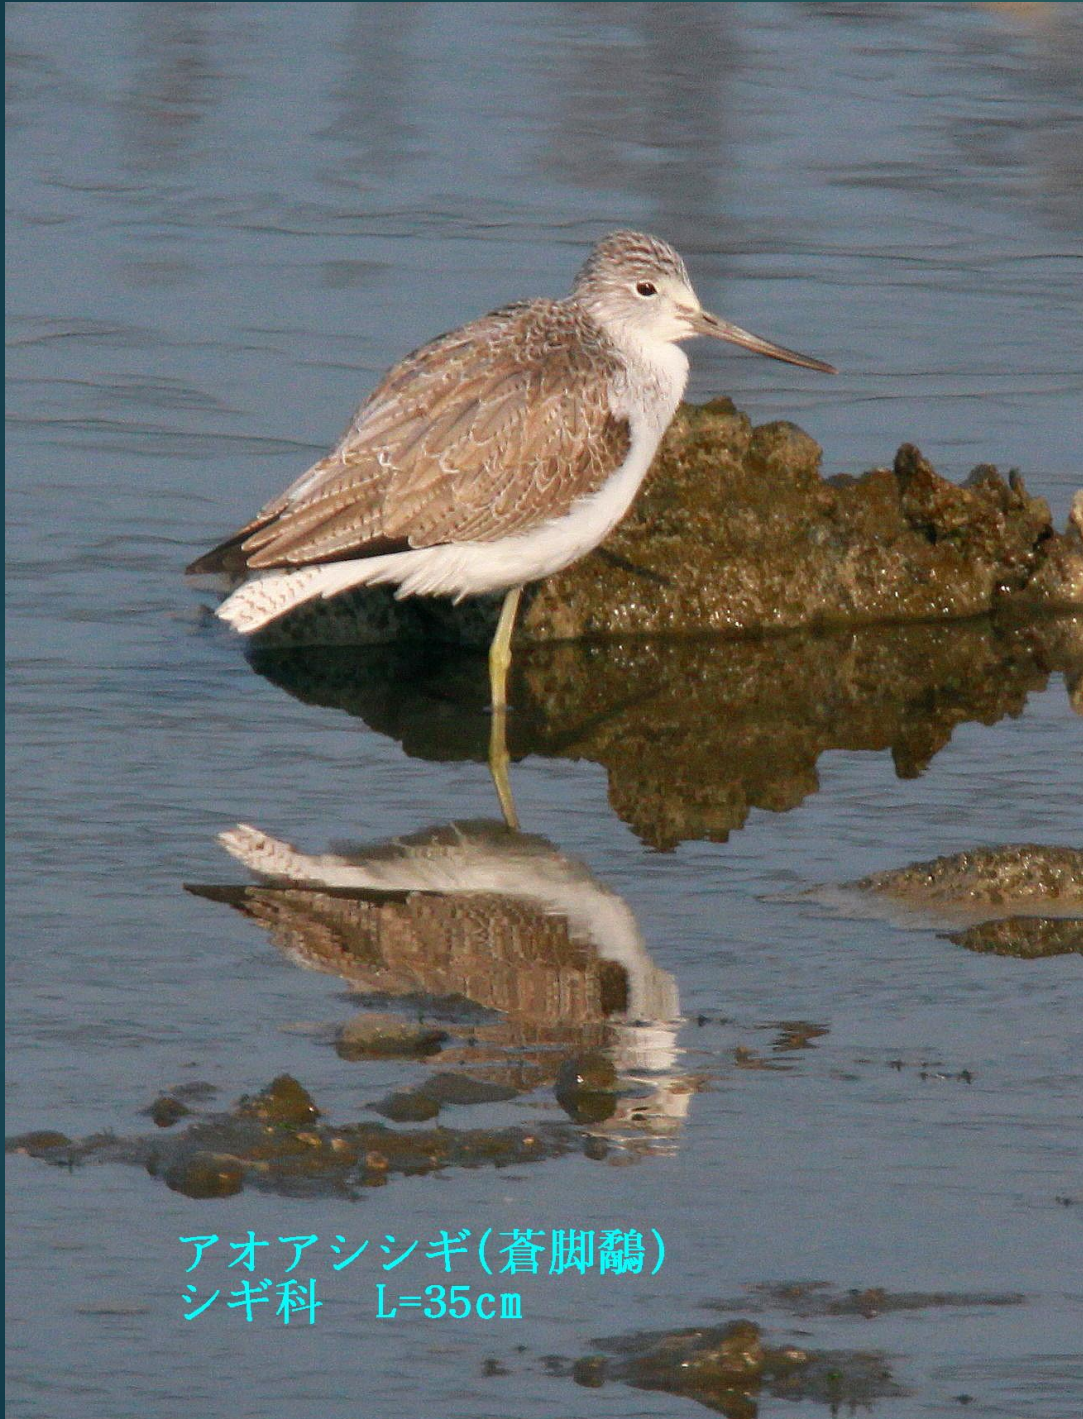

2022.01.10

福岡市西区・今津干潟の

ツクシガモ、アオアシシギ、カワセミ、ジョウビタキ、マガン

ツクシガモ(筑紫鴨) ガンカモ科 L=63cm

カワセミ(翡翠)メス
カワセミ科 L=17cm

ジョウビタキ(尉鶺)オス
ヒタキ科 L=14cm

アオアシシギ(蒼脚鶺)
シギ科 L=35cm

マガン(真雁) ガンカモ科 L=72cm

イソシギ(磯鷗)
シギ科 L=20cm

オス

モズ(百舌) モズ科 L=18cm

ミサゴ(鵟)
ワシタカ科 L=オス54cm

ツクシガモ(筑紫鴨) ガンカモ科 L=63cm

アオアシシギ(蒼脚鷗)
シギ科 L=35cm

ヘラサギ(篋鷺) トキ科 L=86cm

イソシギ(磯鷗) シギ科 L=20cm

ダイサギ(大鷺)
サギ科 L=90cm

アオサギ(蒼鷺)
サギ科 L=93cm

アオアシシギ(蒼脚鶺)
シギ科 L=35cm

オナガガモ(尾長鴨) ガンカモ科 L=オス75cm

オス

メス

マガモ(真鴨) ガンカモ科 L=59cm

マガモ (真鴨) オス
ガンカモ科 L=59cm