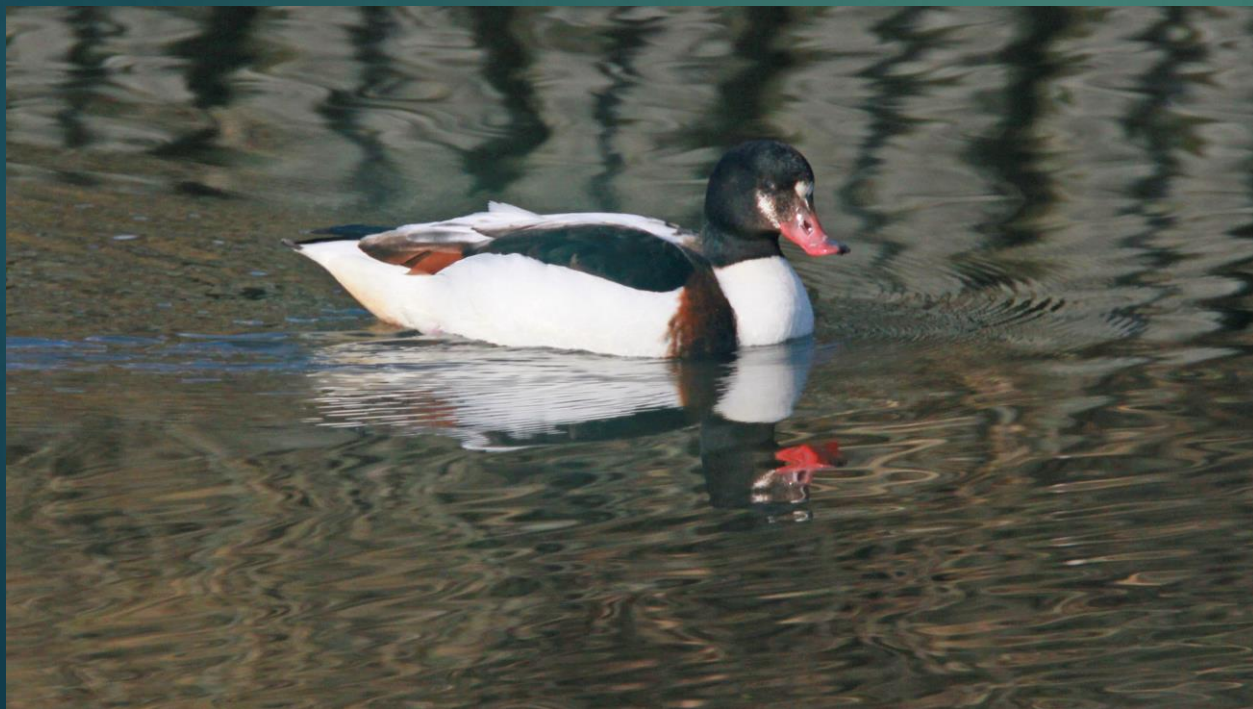

2022.01.10

福岡市西区・今津干潟の

ツクシガモ、アオアシシギ、カワセミ、ジョウビタキ、マガン

ツクシガモ(筑紫鴨) ガンカモ科 L=63cm

カワセミ(翡翠)メス
カワセミ科 L=17cm

ジョウビタキ(尉鶺)オス
ヒタキ科 L=14cm

アオアシシギ(蒼脚鶺)
シギ科 L=35cm

マガン(真雁) ガンカモ科 L=72cm

イソシギ(磯鷗)
シギ科 L=20cm

オス

モズ(百舌) モズ科 L=18cm

ミサゴ(鵟)
ワシタカ科 L=オス54cm

ツクシガモ(筑紫鴨) ガンカモ科 L=63cm

アオアシシギ(蒼脚鷗)
シギ科 L=35cm

ヘラサギ(篋鷺) トキ科 L=86cm

イソシギ(磯鷗) シギ科 L=20cm

ダイサギ(大鷺)
サギ科 L=90cm

アオサギ(蒼鷺)
サギ科 L=93cm

アオアシシギ(蒼脚鶺)
シギ科 L=35cm

オナガガモ(尾長鴨) ガンカモ科 L=オス75cm

オス

メス

マガモ(真鴨) ガンカモ科 L=59cm

マガモ (真鴨) オス
ガンカモ科 L=59cm