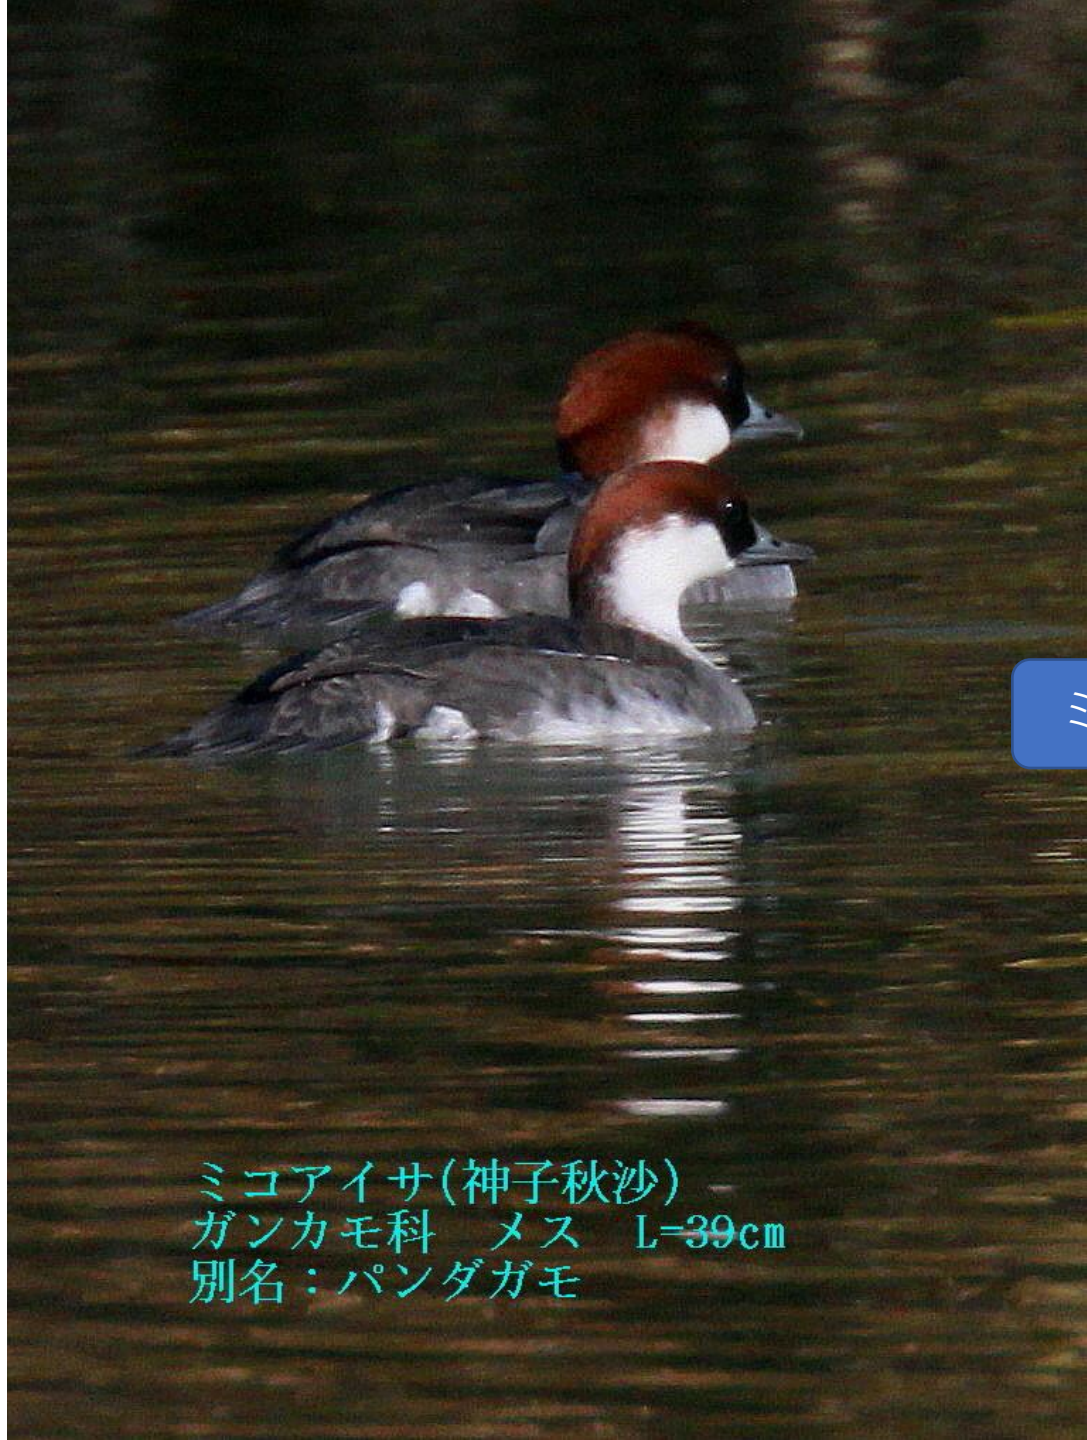

2022.01.08

福岡市西区・今津干潟の

ミコアイサ、ハシビロガモ、マガン、ツクシガモ、ヒシクイ

ミコアイサ(神子秋沙)
ガンカモ科 メス L=39cm
別名：パンダガモ

ミコアイサ

ミコアイサ(神子秋沙)
ガンカモ科 オス L=42cm
別名：パンダガモ

オス L=42cm

メス L=39cm

ミコアイサ(神子秋沙) ガンカモ科
別名：パンダガモ

ホオジロ(頬白)
ホオジロ科 L=16cm

ハシビロガモ(嘴広鴨)オス
ガンカモ科 L=50cm

ミコアイサ(神子秋沙)
ガンカモ科 オス L=42cm
別名: パンダガモ

ミコアイサ

コサギ (小鷺)
サギ科 L=61cm

マガン (真雁)
ガンカモ科 L=72cm

カイツブリ(鳩) カイツブリ科 L=26cm

マガン（真雁）
ガンカモ科 L=72cm

マガン（真雁） ガンカモ科 L=72cm

マガン

マガン（真雁） ガンカモ科 L=72cm

ヒシクイ(菱喰)
ガンカモ科 L=85cm

マガン(真雁)
ガンカモ科 L=72cm

アオアシシギ(蒼脚鷸) シギ科 L=35cm

モズ（百舌）メス
モズ科 L=18cm

ツクシガモ

ツクシガモ(筑紫鴨)
ガンカモ科 L=63cm

ツクシガモ

ヘラサギ(篋鷺)
トキ科 L=86cm

ダイサギ(大鷺)
サギ科 L=90cm

ハシビロガモ (嘴広鴨) オス
ガンカモ科 L=50cm

ミコアイサ (神子秋沙)
ガンカモ科 L=メス L=39cm
別名：パンダガモ

マガン（真雁） ガンカモ科 L=72cm