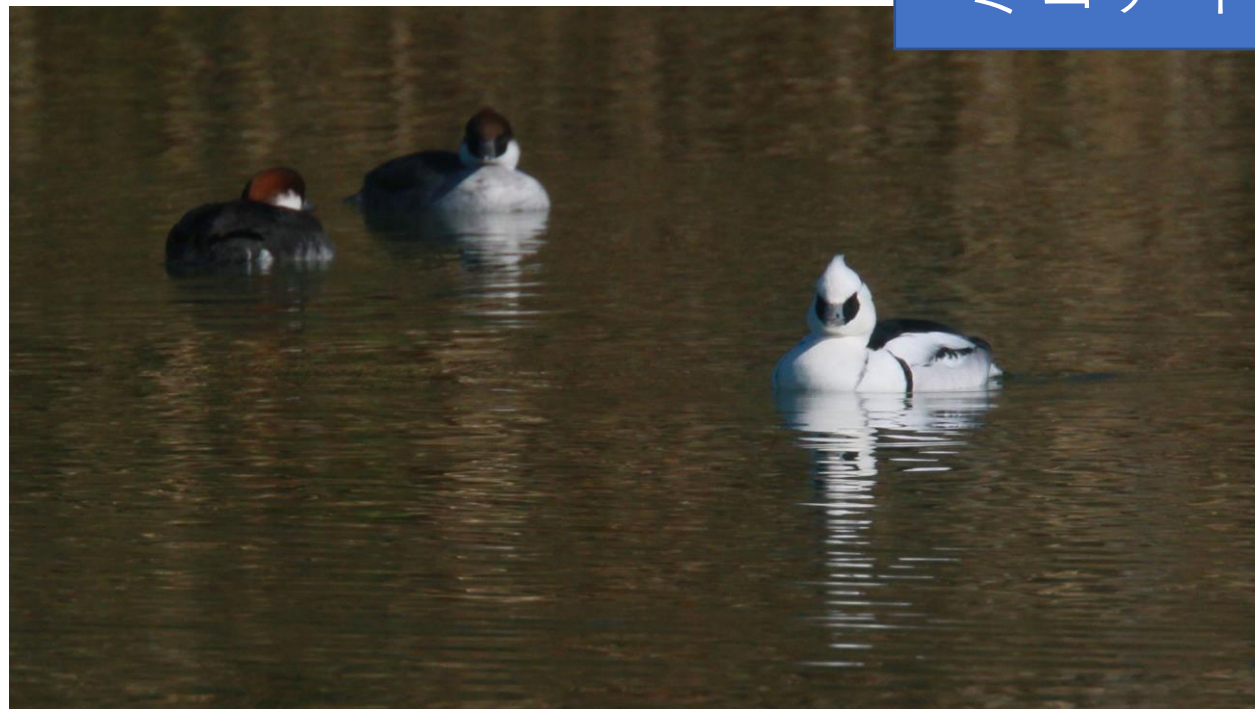

2022.01.08

福岡市西区・今津干潟の

ミコアイサ、ハシビロガモ、マガン、ツクシガモ、ヒシクイ

ミコアイサ(神子秋沙)
ガンカモ科 メス L=39cm
別名：パンダガモ

ミコアイサ

ミコアイサ(神子秋沙)
ガンカモ科 オス L=42cm
別名：パンダガモ

オス L=42cm

メス L=39cm

ミコアイサ(神子秋沙) ガンカモ科
別名：パンダガモ

ホオジロ(頬白)
ホオジロ科 L=16cm

ハシビロガモ(嘴広鴨)オス
ガンカモ科 L=50cm

ミコアイサ(神子秋沙)
ガンカモ科 オス L=42cm
別名: パンダガモ

ミコアイサ

コサギ (小鷺)
サギ科 L=61cm

マガン (真雁)
ガンカモ科 L=72cm

カイツブリ(鳩) カイツブリ科 L=26cm

マガン（真雁）
ガンカモ科 L=72cm

マガン（真雁） ガンカモ科 L=72cm

マガン

マガン（真雁） ガンカモ科 L=72cm

ヒシクイ(菱喰)
ガンカモ科 L=85cm

マガン(真雁)
ガンカモ科 L=72cm

アオアシシギ(蒼脚鷸) シギ科 L=35cm

モズ（百舌）メス
モズ科 L=18cm