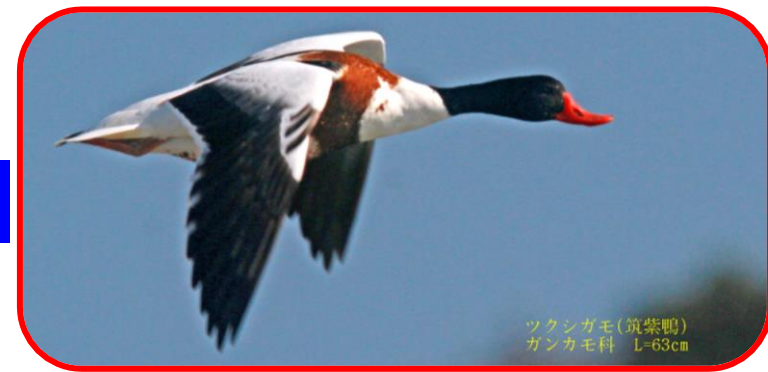

2022.01.08

福岡市西区・今津干潟の

ミコアイサ、ハシビロガモ、マガン、ツクシガモ、ヒシクイ

ミコアイサ(神子秋沙)
ガンカモ科 メス L=39cm
別名：パンダガモ

ミコアイサ

ミコアイサ(神子秋沙)
ガンカモ科 オス L=42cm
別名：パンダガモ

オス L=42cm

メス L=39cm

ミコアイサ(神子秋沙) ガンカモ科
別名：パンダガモ

ホオジロ(頬白)
ホオジロ科 L=16cm

ハシビロガモ(嘴広鴨)オス
ガンカモ科 L=50cm

ミコアイサ(神子秋沙)
ガンカモ科 オス L=42cm
別名: パンダガモ

ミコアイサ

コサギ (小鷺)
サギ科 L=61cm

マガン (真雁)
ガンカモ科 L=72cm

カイツブリ(鳩) カイツブリ科 L=26cm

マガン（真雁）
ガンカモ科 L=72cm

マガン（真雁） ガンカモ科 L=72cm

マガン

マガン（真雁） ガンカモ科 L=72cm

ヒシクイ(菱喰)
ガンカモ科 L=85cm

マガン(真雁)
ガンカモ科 L=72cm

アオアシシギ(蒼脚鷸) シギ科 L=35cm

モズ（百舌）メス
モズ科 L=18cm