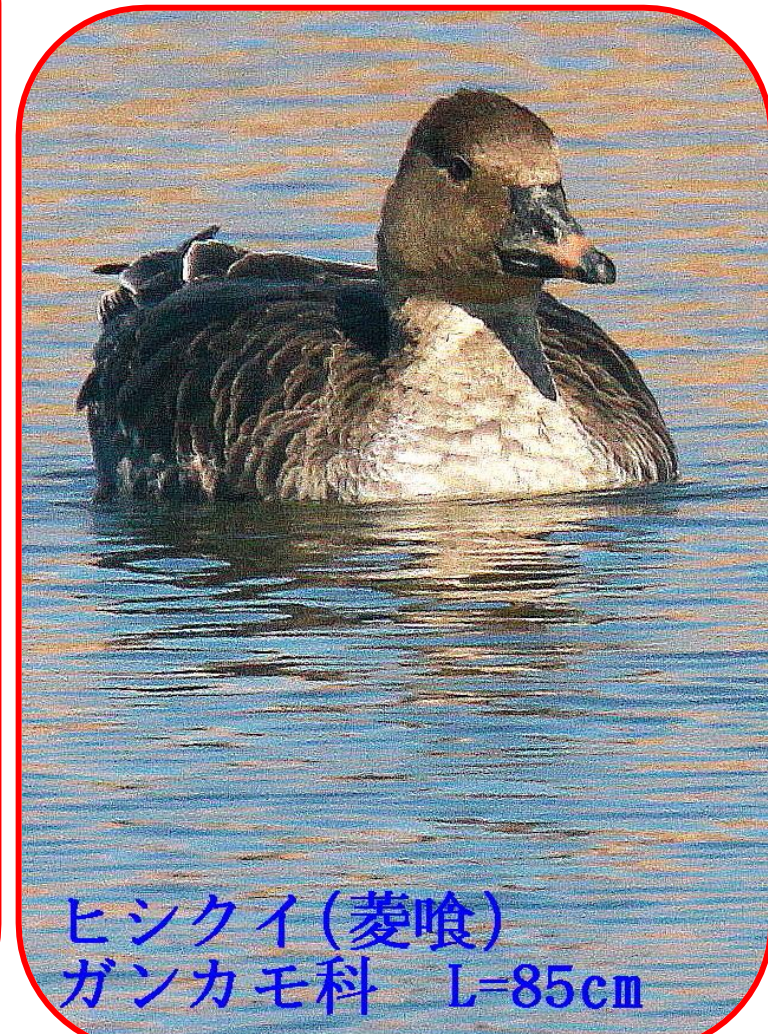

2022.01.08

福岡市西区・今津干潟の

ミコアイサ、ハシビロガモ、マガン、ツクシガモ、ヒシクイ

ミコアイサ(神子秋沙)
ガンカモ科 メス L=39cm
別名：パンダガモ

ミコアイサ

ミコアイサ(神子秋沙)
ガンカモ科 オス L=42cm
別名：パンダガモ

オス L=42cm

メス L=39cm

ミコアイサ(神子秋沙) ガンカモ科
別名：パンダガモ

ホオジロ(頬白)
ホオジロ科 L=16cm

ハシビロガモ(嘴広鴨)オス
ガンカモ科 L=50cm

ミコアイサ(神子秋沙)
ガンカモ科 オス L=42cm
別名: パンダガモ

ミコアイサ

コサギ (小鷺)
サギ科 L=61cm

マガン (真雁)
ガンカモ科 L=72cm

カイツブリ(鳩) カイツブリ科 L=26cm

マガン（真雁）
ガンカモ科 L=72cm

マガン（真雁） ガンカモ科 L=72cm

マガン

マガン（真雁） ガンカモ科 L=72cm

ヒシクイ(菱喰)
ガンカモ科 L=85cm

マガン(真雁)
ガンカモ科 L=72cm

アオアシシギ(蒼脚鷸) シギ科 L=35cm

モズ（百舌）メス
モズ科 L=18cm