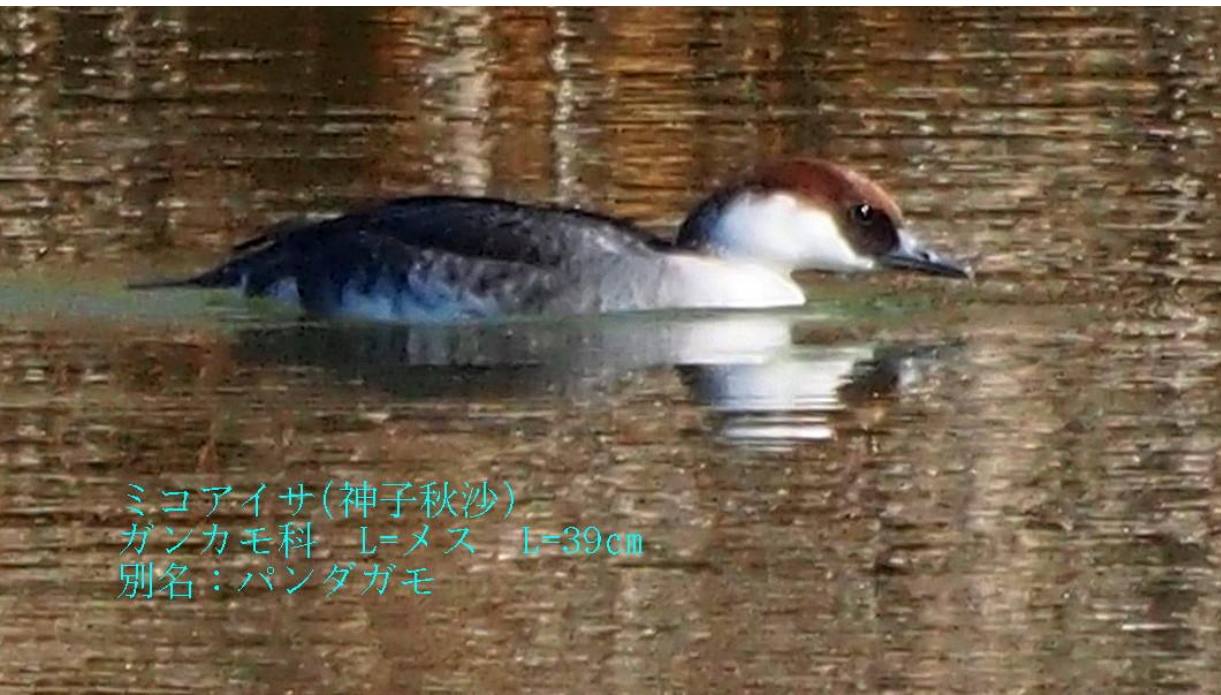

マガン（真雁）
ガンカモ科 L=72cm

マガン（真雁） ガンカモ科 L=72cm

マガン

マガン（真雁） ガンカモ科 L=72cm

ヒシクイ(菱喰)
ガンカモ科 L=85cm

マガン(真雁)
ガンカモ科 L=72cm

アオアシシギ(蒼脚鷸) シギ科 L=35cm

モズ（百舌）メス
モズ科 L=18cm

ツクシガモ

ツクシガモ(筑紫鴨)
ガンカモ科 L=63cm

ツクシガモ

ヘラサギ(篋鷺)
トキ科 L=86cm

ダイサギ(大鷺)
サギ科 L=90cm

ハシビロガモ (嘴広鴨) オス
ガンカモ科 L=50cm

ミコアイサ (神子秋沙)
ガンカモ科 L=メス L=39cm
別名：パンダガモ

マガン（真雁） ガンカモ科 L=72cm