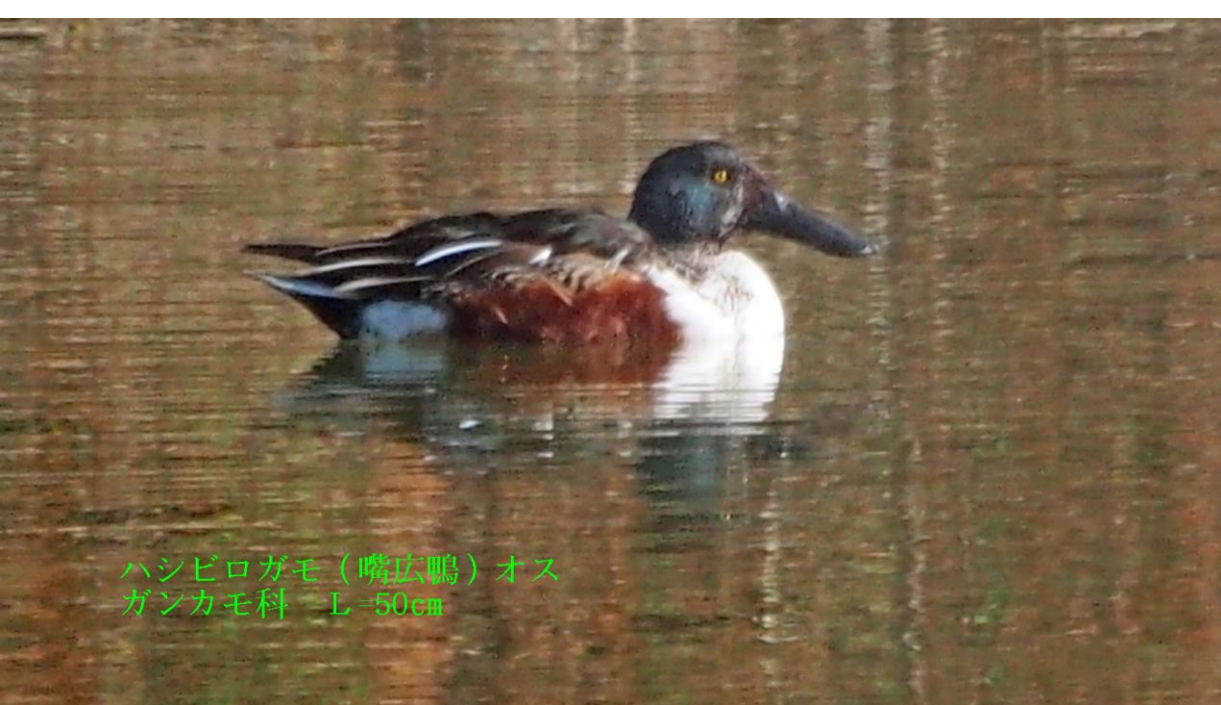

マガン（真雁）
ガンカモ科 L=72cm

マガン（真雁） ガンカモ科 L=72cm

マガン

マガン（真雁） ガンカモ科 L=72cm

ヒシクイ(菱喰)
ガンカモ科 L=85cm

マガン(真雁)
ガンカモ科 L=72cm

アオアシシギ(蒼脚鷸) シギ科 L=35cm

モズ（百舌）メス
モズ科 L=18cm

ツクシガモ

ツクシガモ(筑紫鴨)
ガンカモ科 L=63cm

ツクシガモ

ヘラサギ(篋鷺)
トキ科 L=86cm

ダイサギ(大鷺)
サギ科 L=90cm

ハシビロガモ (嘴広鴨) オス
ガンカモ科 L=50cm

ミコアイサ (神子秋沙)
ガンカモ科 L=メス L=39cm
別名：パンダガモ

マガン（真雁） ガンカモ科 L=72cm