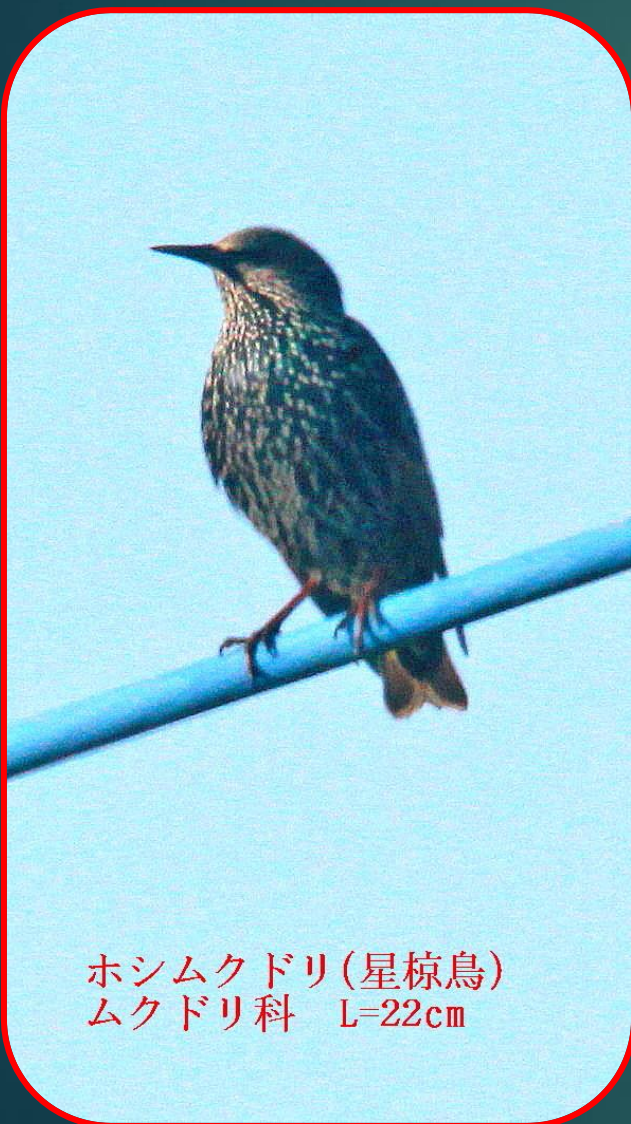

2021.12.24

福岡市西区・今津干潟の

ホシムクドリ、ミサゴ、アオアシシギ、ツクシガモ

ミサゴ(鵟)
ワシタカ科 L=オス54cm

ムクドリ(椋鳥)
ムクドリ科 L=24cm

ホシムクドリ(星椋鳥)
ムクドリ科 L=22cm

ホシムクドリ(星椋鳥)
ムクドリ科 L=22cm

ミサゴ (鵟)
ワシタカ科 L=オス54cm

アオアシシギ(蒼脚鷸) シギ科 L=35cm

アオアシシギ(蒼脚鷸)
シギ科 L=35cm

アオアシシギ(蒼脚鷗) シギ科 L=35cm

ハマシギ(浜鷗) シギ科 L=21cm

ツクシガモ(筑紫鴨) ガンカモ科 L=63cm

ツクシガモ(筑紫鴨)
ガンカモ科 L=63cm

ツクシガモ(筑紫鴨)
ガンカモ科 L=63cm

ツクシガモ(筑紫鴨)
ガンカモ科 L=63cm

モズ(百舌)
モズ科 L=18cm

カイツブリ(鳩)
カイツブリ科 L=26cm