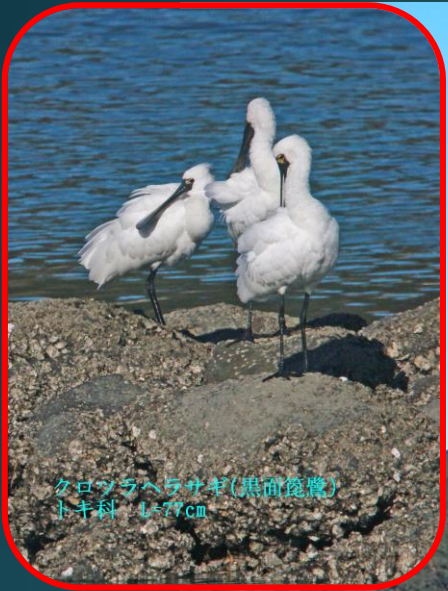

2021.12.09 福岡県糸島市・泉川河口のクロツラヘラサギ、センダン

クロツラヘラサギ(黒面優雌)
トキ科 L=77cm

2021/12/09 10:02
弁天橋と可也山(かやさん)365m

2021/12/09 10:03
弁天橋と可也山(かやさん)365m

2021/12/09 10:03
弁天橋と可也山(かやさん)365m

2021/12/09 10:05

浮嶽(うきだけ)805m

2021/12/09 10:04

コサギ(小鷺)
サギ科 L=61cm

クロツラヘラサギ(黒面篋鷺) トキ科 L=77cm

クロツラヘラサギ(黒面篋鷺) トキ科 L=77cm

2021/12/09 10:36
可也山(かやさん)365m

センダン(梅檀)
センダン科 落葉高木
別名；アウチ、トウヘンボク

コマツヨイグサ(小待宵草)
アカバナ科

コマツヨイグサ(小待宵草)
アカバナ科

2021/12/09 10:38
可也山(かやさん)365m