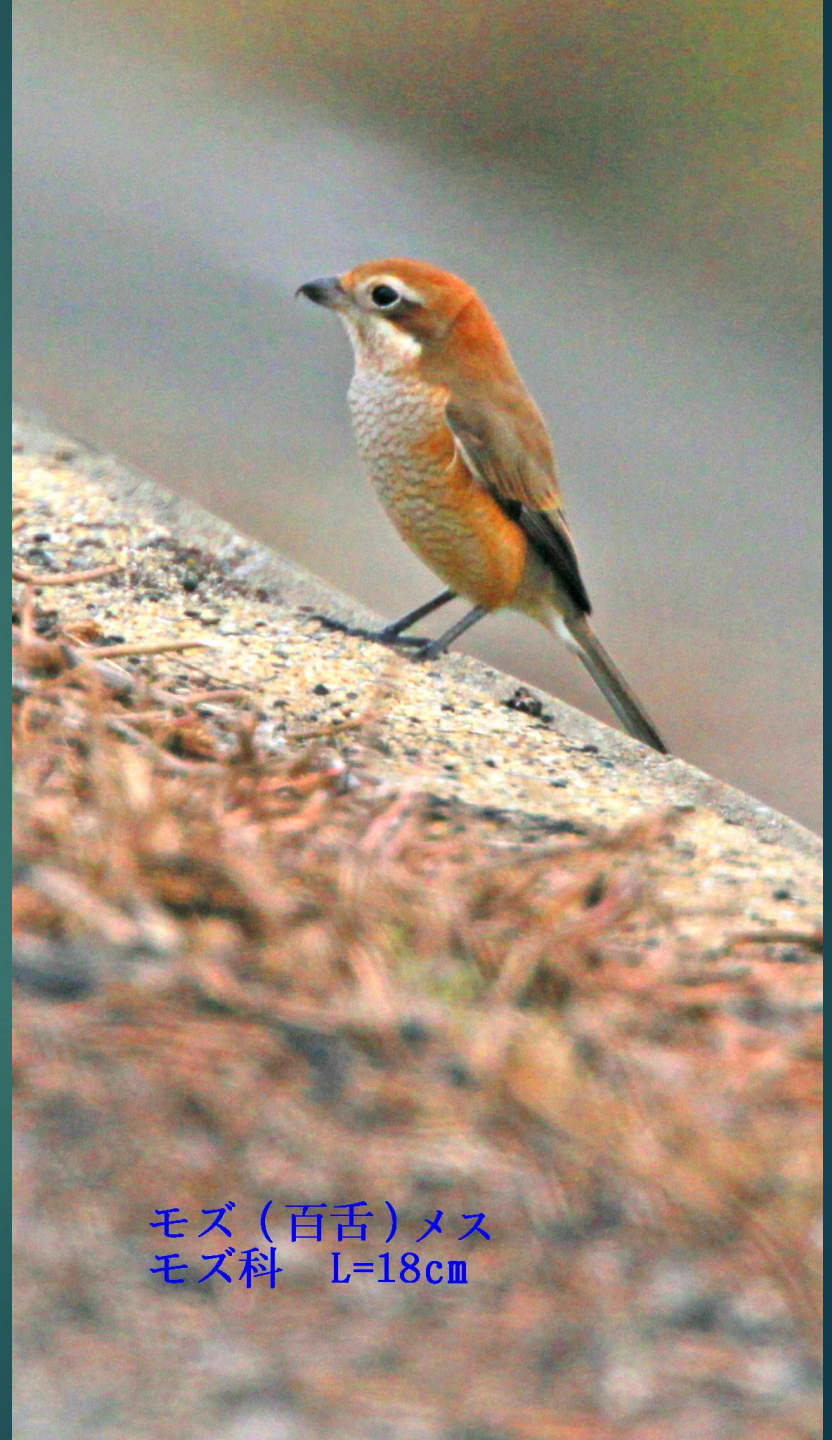

2021.12.02

福岡市西区

今津干潟の

チョウゲンボウ、

モズ、マガン、ヒシクイ

チョウゲンボウ(長元坊)
ハヤブサ科 L=オス33cm

マガン(真雁) ガンカモ科 L=72cm

モズ(百舌)メス
モズ科 L=18cm

ヒシクイ(菱喰) ガンカモ科 L=85cm

チョウゲンボウ(長元坊)
ハヤブサ科 L=オス33cm

チョウゲンボウ(長元坊)
ハヤブサ科 L=オス33cm

チョウゲンボウ(長元坊)
ハヤブサ科 L=オス33cm

モズ(百舌)メス
モズ科 L=18cm

モズ(百舌)メス
モズ科 L=18cm

モズ(百舌)オス
モズ科 L=18cm

マガン（真雁） ガンカモ科 L=72cm

マガン（真雁） ガンカモ科 L=72cm

マガン(真雁)
ガンカモ科 L=72cm

ヒシクイ(菱喰)
ガンカモ科 L=85cm

ヒシクイ(菱喰)
ガンカモ科 L=85cm