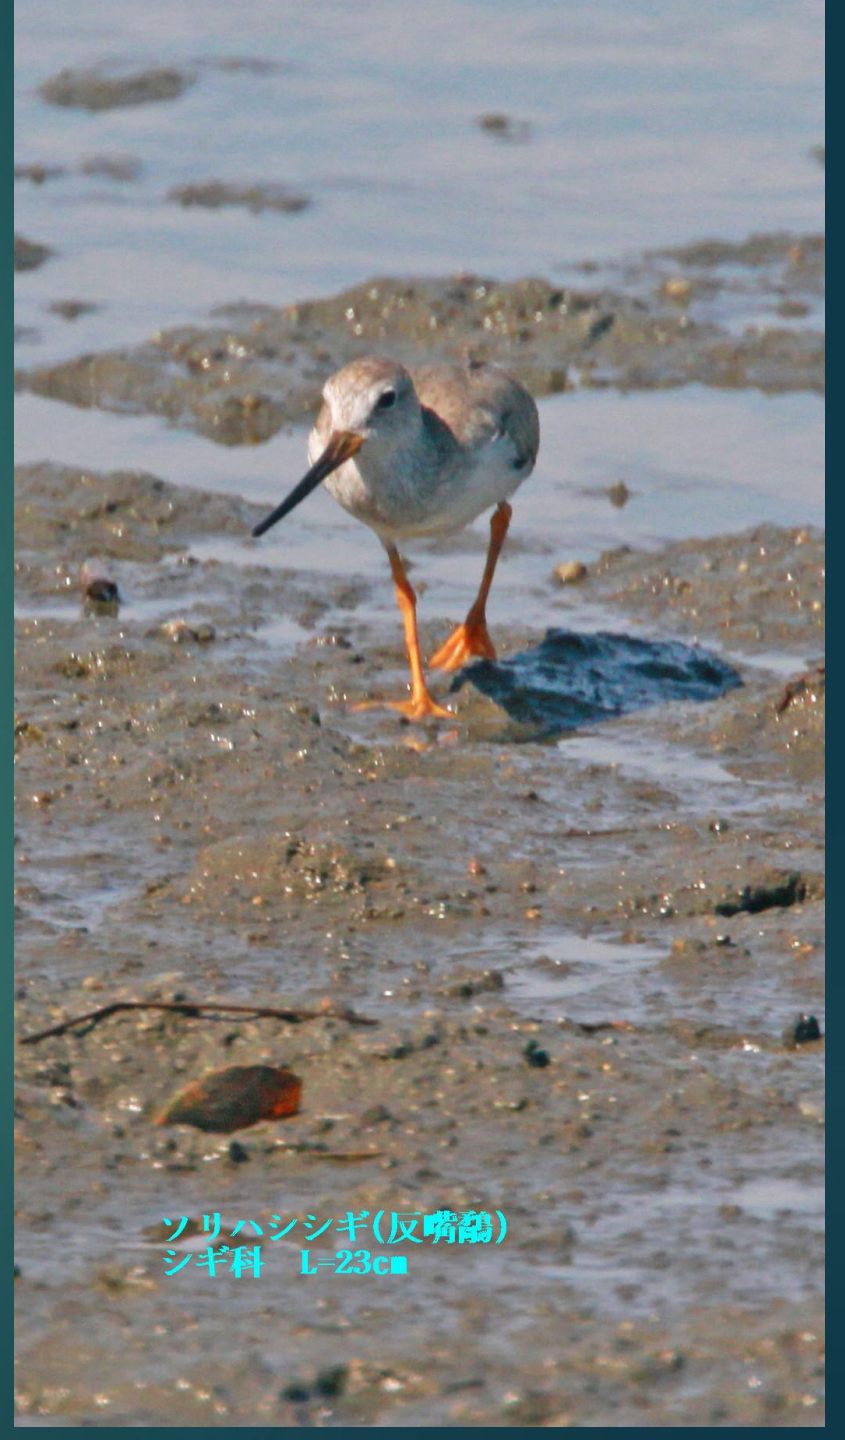

ダイサギ(大鷺) サギ科 L=90cm

ダイサギ(大鷺) サギ科 L=90cm

ダイサギ(大鷺) サギ科 L=90cm

ダイサギ(大鷺)
サギ科 L=90cm

ソリハシシギ(反嘴鷗) シギ科 L=23cm

ソリハシシギ(反嘴鷗) シギ科 L=23cm

ソリハシシギ(反嘴鷸)
シギ科 L=23cm

アオアシシギ(蒼脚鷗)
シギ科 L=35cm

ソリハシシギ(反嘴鷗)
シギ科 L=23cm

ソリハシシギ(反嘴鷗)
シギ科 L=23cm

ソリハシシギ(反嘴鷸)
シギ科 L=23cm

アオアシシギ(蒼脚鷸)
シギ科 L=35cm

ソリハシシギ(反嘴鷸)
シギ科 L=23cm

ミサゴ(鵟) ワシタカ科 L=メス64cm

アレチハナガサ(荒地花笠)
クマツヅラ科 帰化植物

アレチハナガサ(荒地花笠)
クマツヅラ科 帰化植物