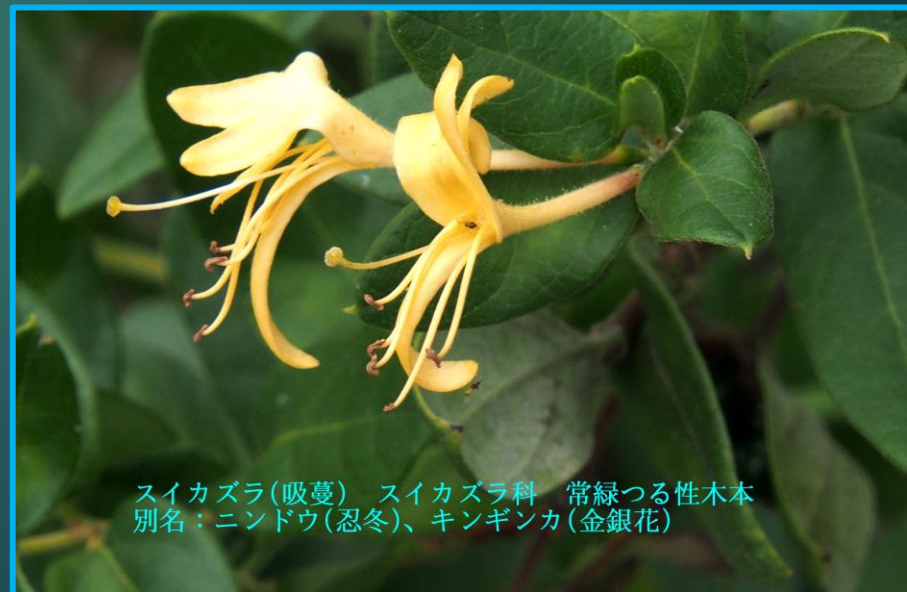

2021.09.28

福岡市西区・今津干潟の

クロハラアジサシ、キアシシギ、アマサギ、キアゲハ、スイカズラ

クロハラアジサシ(黒腹鰲刺)  
カモメ科

アマサギ(猩々鷺)  
サギ科 L=50cm

ヒガンバナ(彼岸花)  
ヒガンバナ科

キアゲハ(黄揚羽)  
アゲハチョウ科

キアシシギ(黄足鷺)  
シギ科 L=25cm

スイカズラ(吸蔓) スイカズラ科 常緑つる性木本  
別名: ニンドウ(忍冬)、キンギンカ(金銀花)

アオサギ(蒼鷺) サギ科 L=93cm

ダイサギ(大鷺) サギ科 L=90cm

ダイサギ(大鷺) サギ科 L=90cm

ダイサギ(大鷺) サギ科 L=90cm

ダイサギ(大鷺) サギ科 L=90cm

キアシシギ(黄足鷗)  
シギ科 L=25cm

キアシシギ(黄足鷗)  
シギ科 L=25cm