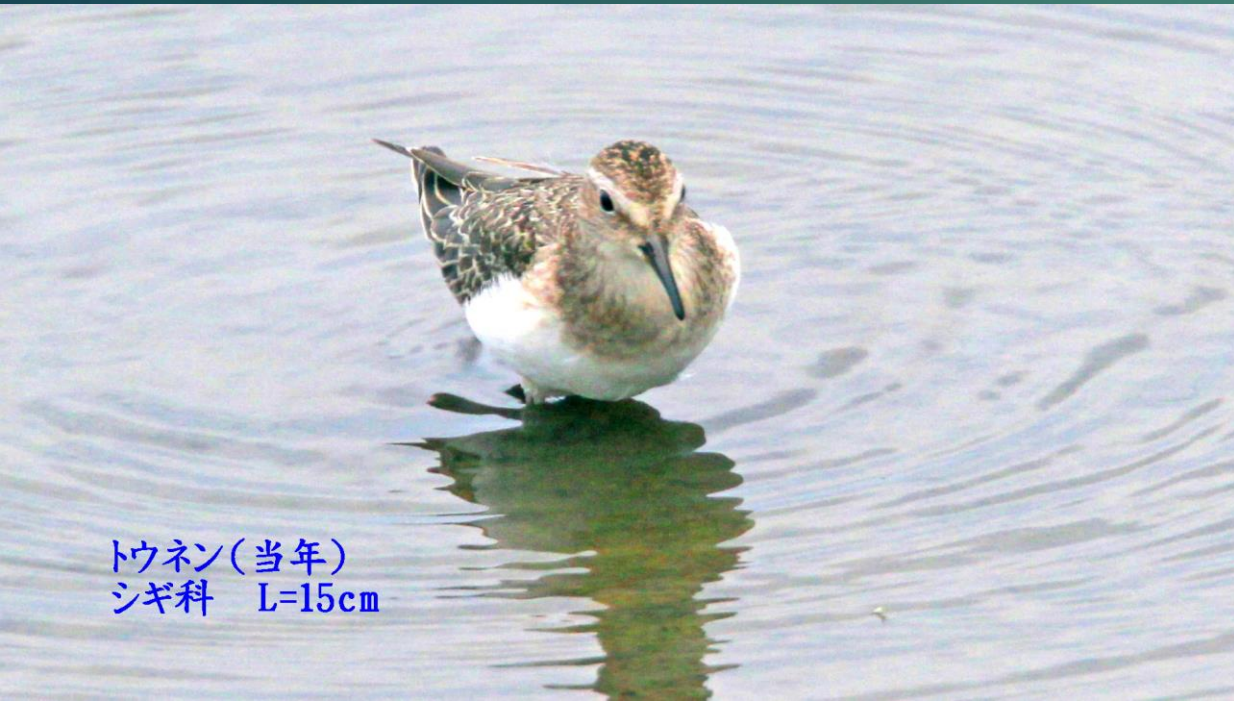

アカアシシギ(赤脚鷗)  
シギ科 L=28cm

アカアシシギ(赤脚鷗)  
シギ科 L=28cm

トウネン(当年) シギ科 L=15cm

トウネン(当年) シギ科 L=15cm

トウネン(当年)  
シギ科 L=15cm

トウネン(当年)  
シギ科 L=15cm

セタガシギ(丈高鷗)メス  
セタガシギ科 L=32cm

キアシシギ(黄足鷗)  
シギ科 L=25cm

キアシシギ(黄足鷗)  
シギ科 L=25cm

セイタカシギ(丈高鷗)メス  
セイタカシギ科 L=32cm

キアシシギ(黄足鷗)  
シギ科 L=25cm

キアシシギ(黄足鷗)  
シギ科 L=25cm