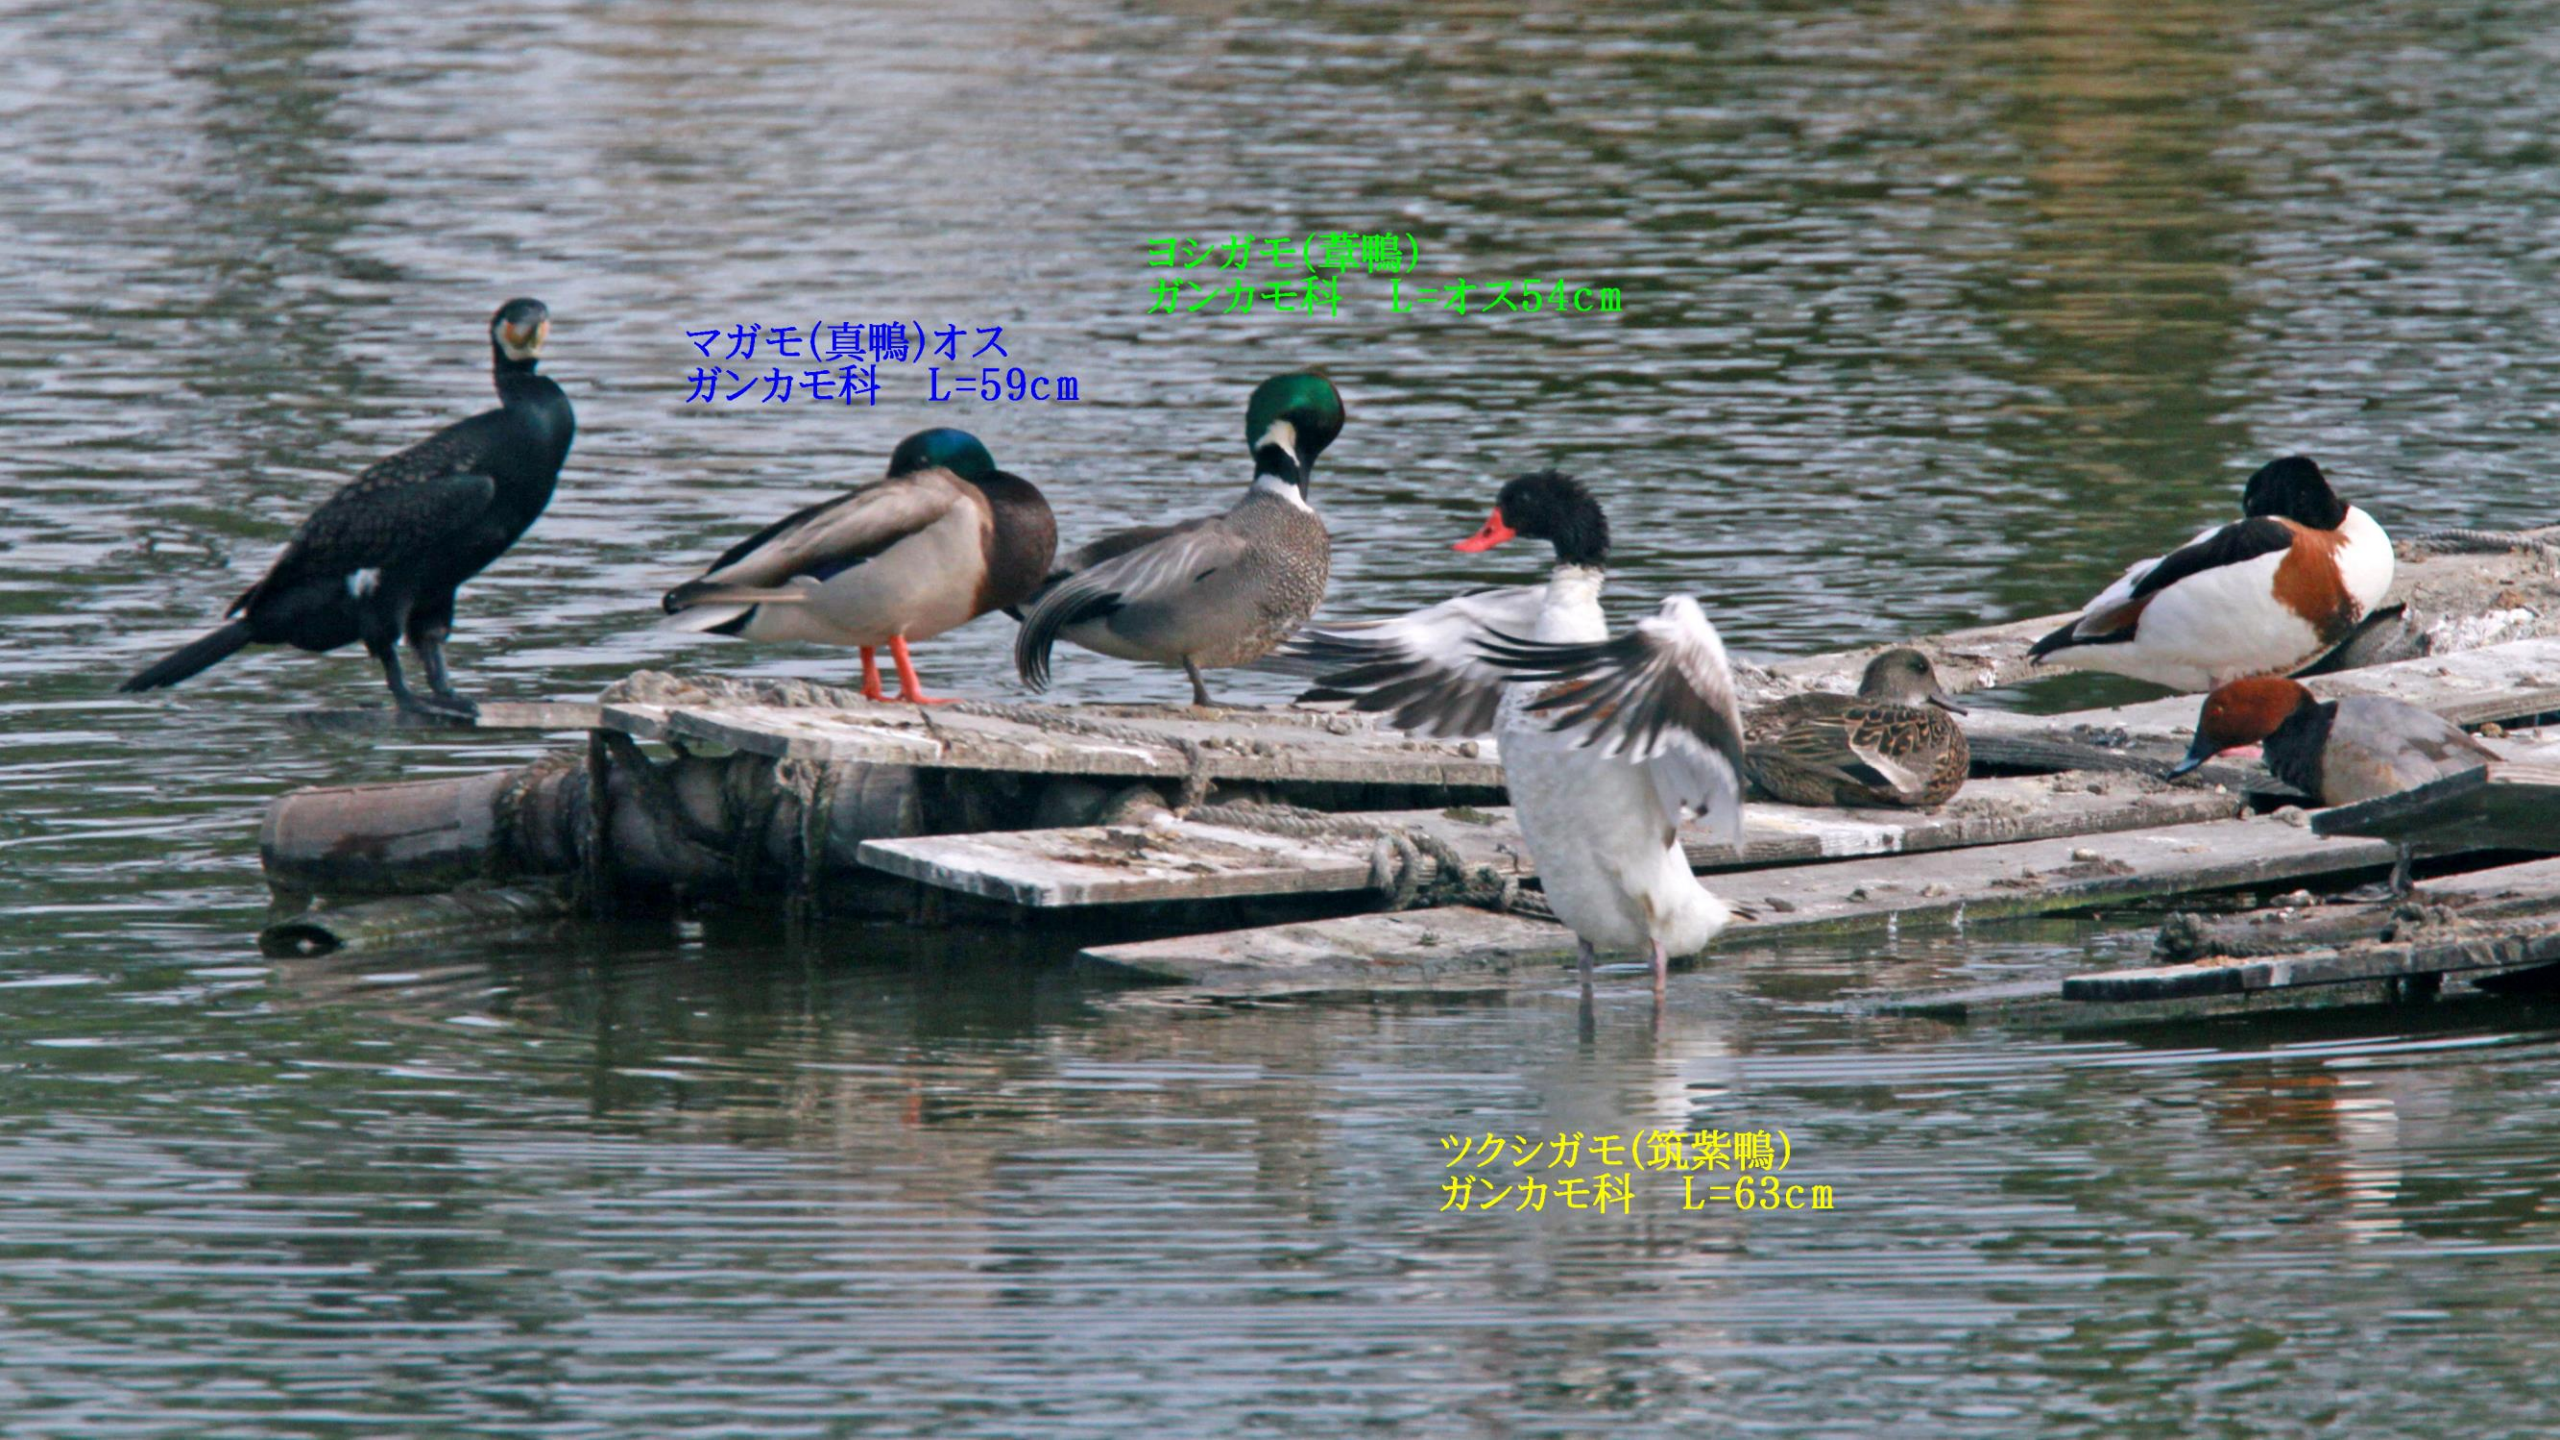

ヨシガモ(葦鴨)
ガンカモ科 L=オス54cm

マガモ(真鴨)オス
ガンカモ科 L=59cm

ツクシガモ(筑紫鴨)
ガンカモ科 L=63cm