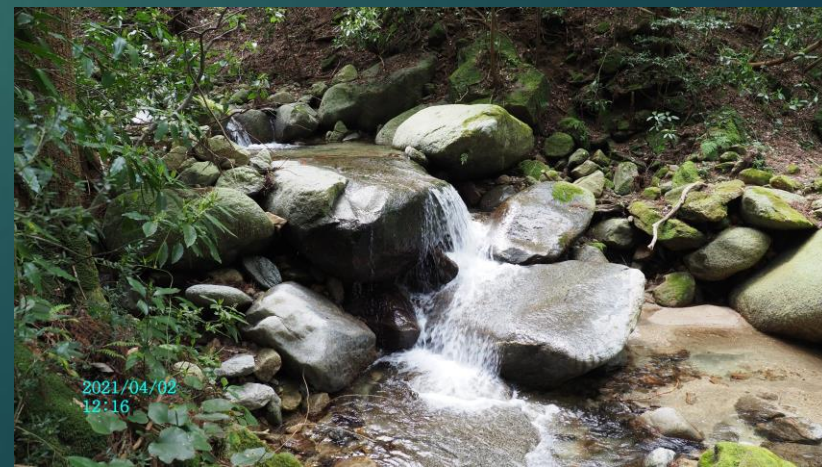

マムシグサ(蝮草)
サトイモ科

マムシグサ(蝮草)
サトイモ科

コチャルメルソウ
(小哨唎草)
ユキノシタ科

アオキ (青木)
アオキ科

アオキ (青木)
アオキ科

アオキ (青木) アオキ科

ヤマネコノメソウ (山猫の目草) ユキノシタ科

2021/04/02
12:16