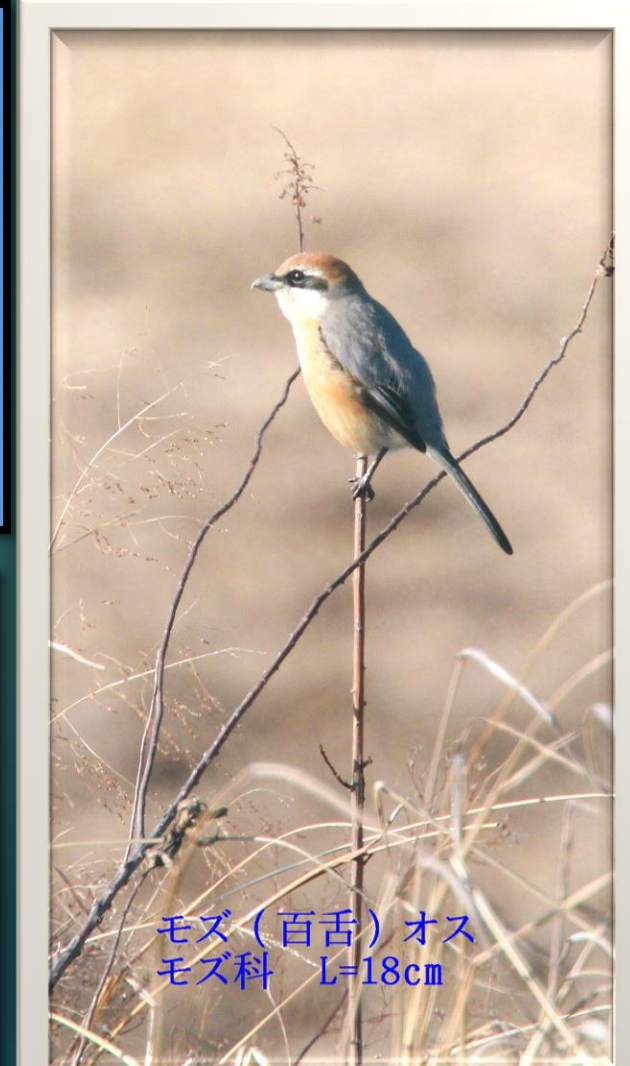

2021.02.04

福岡市西区・今津干潟の

ミコアイサ、ミサゴ、ヘラサギ、クロツラヘラサギ、モズ

ミコアイサ(神子秋沙) ガンカモ科 オス L=42cm

ミサゴ(鵟)  
ワシタカ科 L=オス54cm

モズ(百舌) オス  
モズ科 L=18cm

ヘラサギ(篋鷺) トキ科 L=86cm

クロツラヘラサギ(黒面篋鷺) トキ科 L=77cm

ミコアイサ(神子秋沙)  
ガンカモ科 メス L=39cm

ミコアイサ(神子秋沙) ガンカモ科 オス L=42cm メス L=39cm

ミコアイサ

ミコアイサ(神子秋沙) ガンカモ科 オス L=42cm メス L=39cm

ミコアイサ(神子秋沙) ガンカモ科 メス L=39cm

ミコアイサ(神子秋沙)  
ガンカモ科 メス L=39cm

ミコアイサ

ミコアイサ(神子秋沙)  
ガンカモ科 メス L=39cm

ミコアイサ(神子秋沙) ガンカモ科  
オス L=42cm メス L=39cm

ミコアイサ(神子秋沙) ガンカモ科  
オス L=42cm メス L=39cm

ミコアイサ

ミコアイサ(神子秋沙)  
ガンカモ科 メス L=39cm

ミコアイサ(神子秋沙) ガンカモ科 オス L=42cm

ミサゴ（鵟） ワシタカ科 L=オス54cm

ミサゴ（鵟） ワシタカ科 L=オス54cm

ヘラサギ(篋鷺) トキ科 L=86cm

クロツラヘラサギ(黒面篋鷺)  
トキ科 L=77cm

ヘラサギ(篋鷺)  
トキ科 L=86cm

クロツラヘラサギ(黒面篋鷺)  
トキ科 L=77cm

モズ（百舌）オス  
モズ科 L=18cm