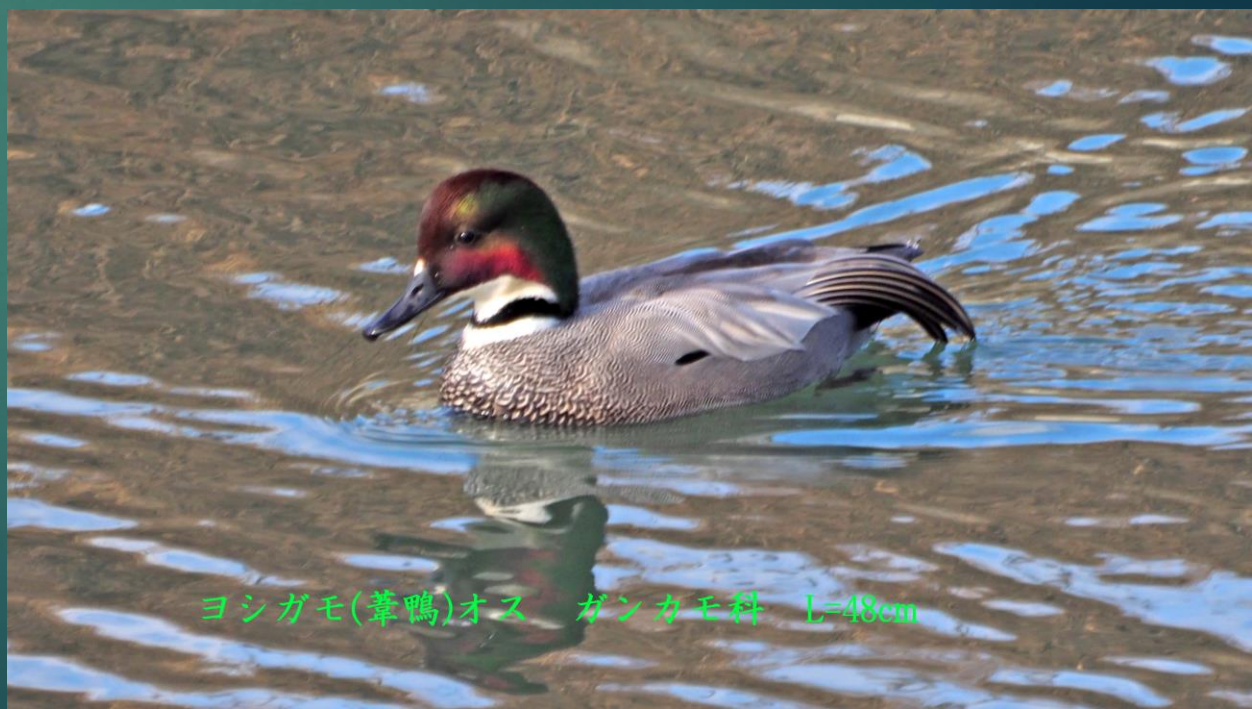

ユリカモメ (百合鷗)
カモメ科 L=40cm

ユリカモメ (百合鷗)
カモメ科 L=40cm

ヨシガモ (葦鴨)
ガンカモ科 L=オス54cm

ヨシガモ(葦鴨)オス
ガンカモ科 L=49cm

ヨシガモ(葦鴨)オス
ガンカモ科 L=48cm

ヨシガモ(葦鴨)オス ガンカモ科 L=48cm

ヒドリガモ(緋鳥鴨)オス
ガンカモ科 L=49cm

ツタシガモ(筑紫鴨)
ガンカモ科 L=63cm