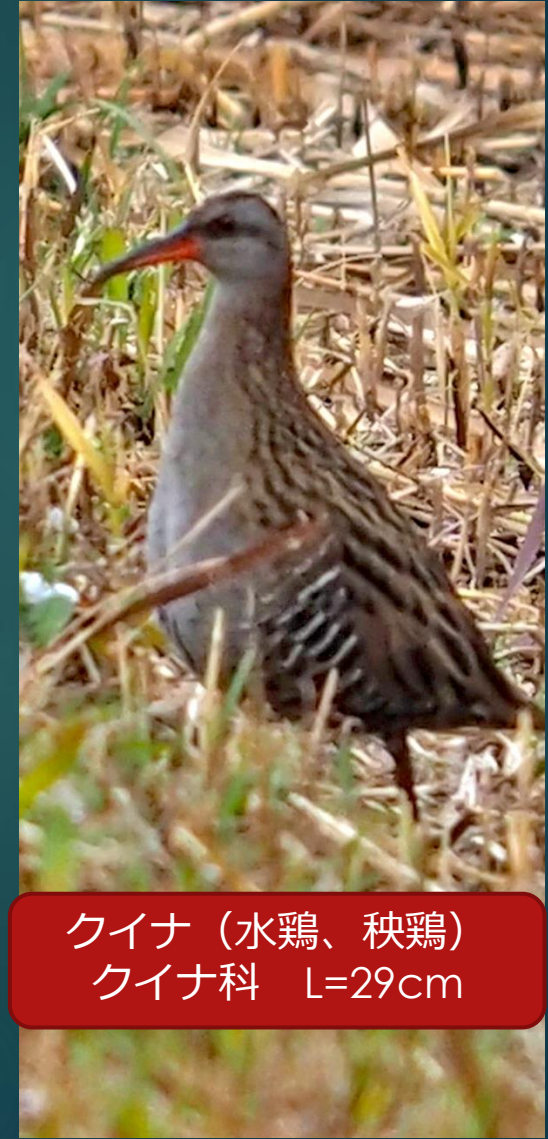

2021.01.08

福岡市西区・今津干潟の

ツクシガモ、ウミアイサ、ミコアイサ、タゲリ、クイナ

ツクシガモ(筑紫鴨)
ガンカモ科 L=63cm

ウミアイサ(海秋沙)メス
ガンカモ科 L=55cm

ミコアイサ(神子秋沙)オス
ガンカモ科 L=42cm

タゲリ(田鳧)
チドリ科 L=32cm

クイナ(水鶏、秧鶏)
クイナ科 L=29cm

ツクシガモ(筑紫鴨) ガンカモ科 L=63cm

ツクシガモ(筑紫鴨)
ガンカモ科 L=63cm

ツクシガモ(筑紫鴨) ガンカモ科 L=63cm

ツクシガモ(筑紫鴨) ガンカモ科 L=63cm

ツクシガモ(筑紫鴨) ガンカモ科 L=63cm

ウミアイサ (海秋沙) メス
ガンカモ科 L=55cm

メス L=39cm

オス L=42cm

ミコアイサ (神子秋沙) ガンカモ科

メス

オス

ミコアイサ(神子秋沙) ガンカモ科
オスL=42cm メスL=39cm

オス

メス

マガモ (真鴨)
ガンカモ科 L=59cm

オス