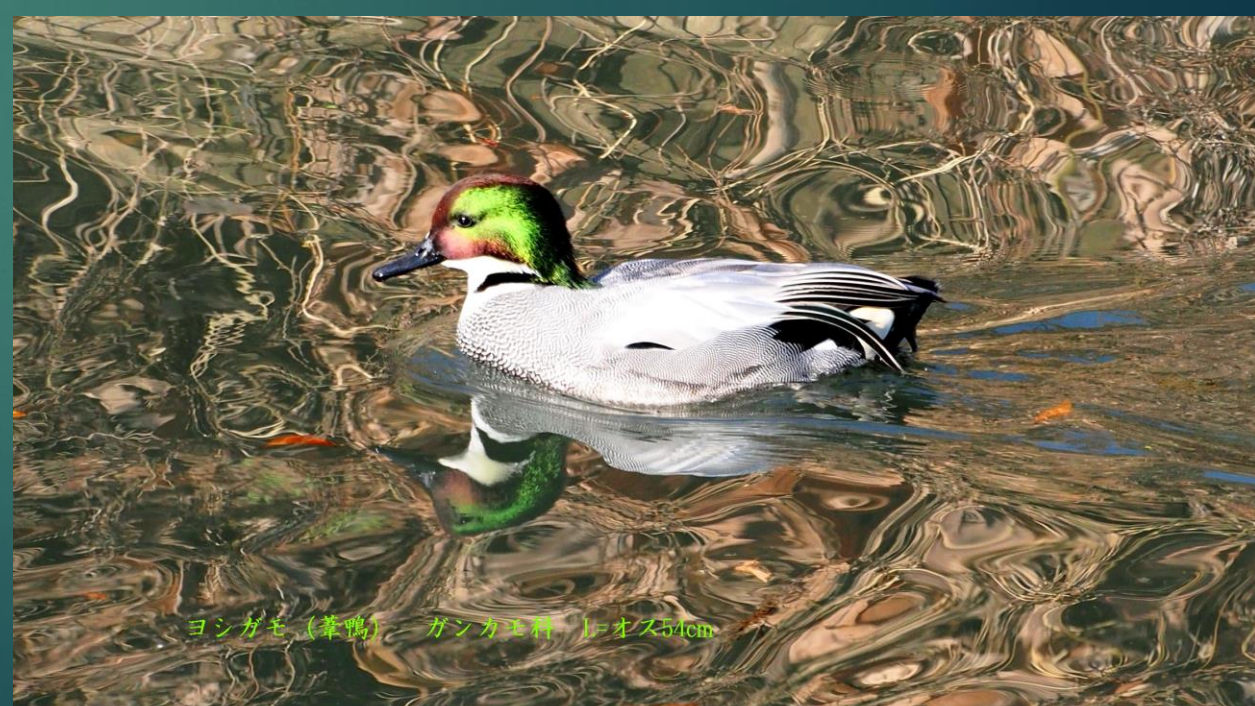

カリガネ(金雁)
ガンカモ科 L=58 c m

ホシハジロ (星羽白) オス
ガンカモ科 L=45cm

モズ（百舌）オス モズ科 L=18cm

オオバン(大鵜) クイナ科 L=39 c m

ヨシガモ(葦鴨)オス
ガンカモ科 L=48cm

オオバン(大鵞)
クイナ科 L=39cm

ヨシガモ(葦鴨)オス
ガンカモ科 L=48cm

ヨシガモ(葦鴨) オス
ガンカモ科 L=オス54cm