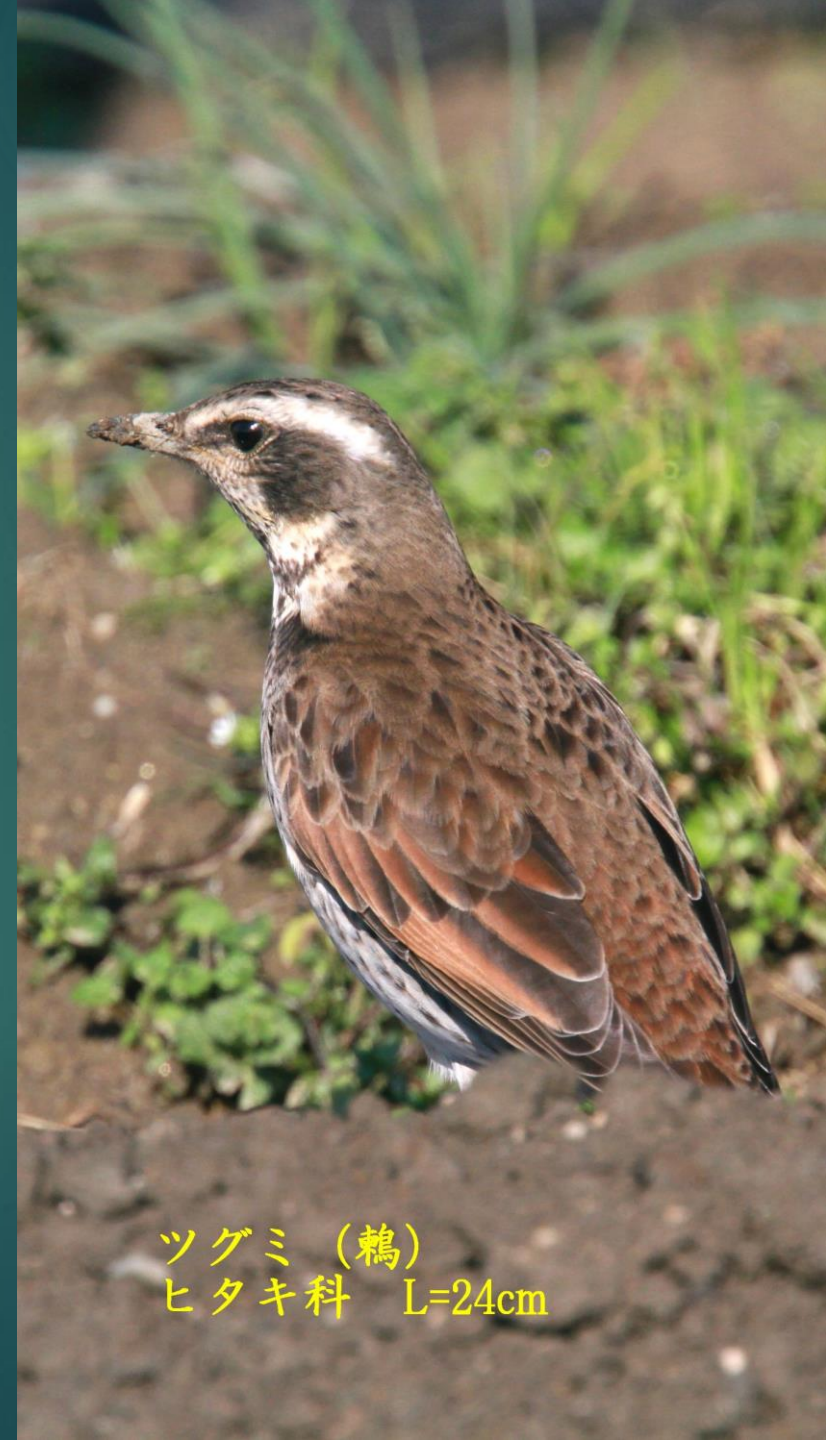

2020.12.28 福岡市西区・今津干潟の

モズ、クロツラヘラサギ、カリガネ、ヒシクイ、チョウゲンボウ

モズ (百舌) オス
モズ科 L=18cm

クロツラヘラサギ(黒面篋鷺)
トキ科 L=77cm

ツグミ (鶉)
ヒタキ科 L=24cm

スズガモ(鈴鴨)
ガンカモ科
L=オス47 c m,

ヒシクイ(菱喰)
ガンカモ科 L=85 c m

カルガモ(軽鴨)
ガンカモ科 L=61 c m

ホシハジロ (星羽白) オス
ガンカモ科 L=45cm

ヒシクイ (菱喰)
ガンカモ科 L=85cm

カリガネ (金雁)
ガンカモ科 L=58cm

カルガモ (軽鴨)
ガンカモ科 L=61cm

ヒシクイ（菱喰）
ガンカモ科 L=85cm

カリガネ（金雁）
ガンカモ科 L=58cm

カルガモ（軽鴨）
ガンカモ科 L=61cm

ヒシクイ(菱喰)
ガンカモ科 L=85 c m

カリガネ(金雁)
ガンカモ科 L=58 c m

ホシハジロ (星羽白) オス
ガンカモ科 L=45cm

モズ（百舌）オス モズ科 L=18cm

オオバン(大鵜) クイナ科 L=39 c m

ヨシガモ(葦鴨)オス
ガンカモ科 L=48cm

オオバン(大鵞)
クイナ科 L=39cm

ヨシガモ(葦鴨)オス
ガンカモ科 L=48cm

ヨシガモ(葦鴨) オス
ガンカモ科 L=オス54cm