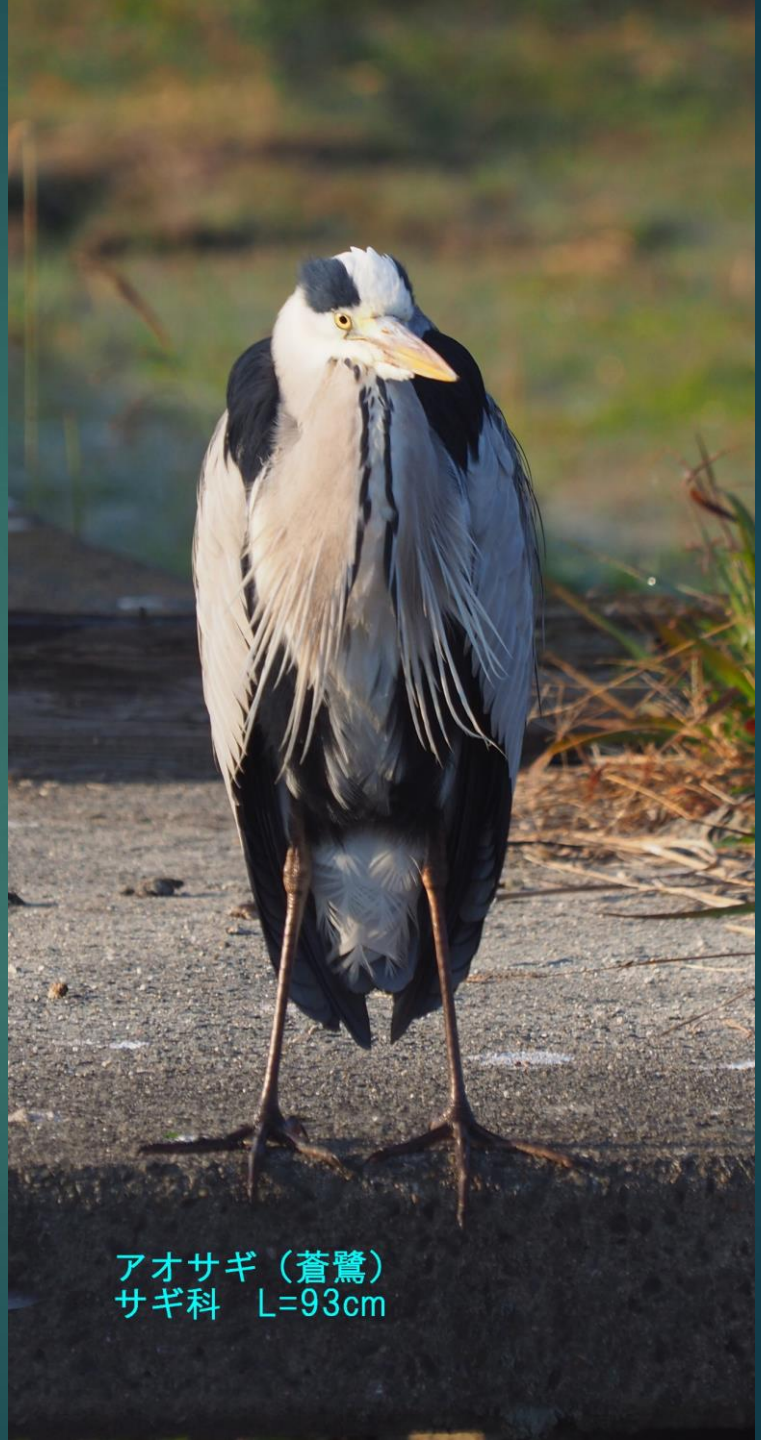

オオバン(大鵞)  
クイナ科 L=39cm

ヨシガモ (葦鴨) オス  
ガンカモ科 L=48cm

ヨシガモ (葦鴨) オス  
ガンカモ科 L=48cm

ヨシガモ(葦鴨) ガンカモ科 L=メス48cm

ヨシガモ(葦鴨) オス ガンカモ科 L=48cm

アオサギ(蒼鷺)  
サギ科 L=93cm

ヘラサギ（篋鷺） トキ科 L=86cm

ヘラサギ（篋鷺）  
トキ科 L=86cm