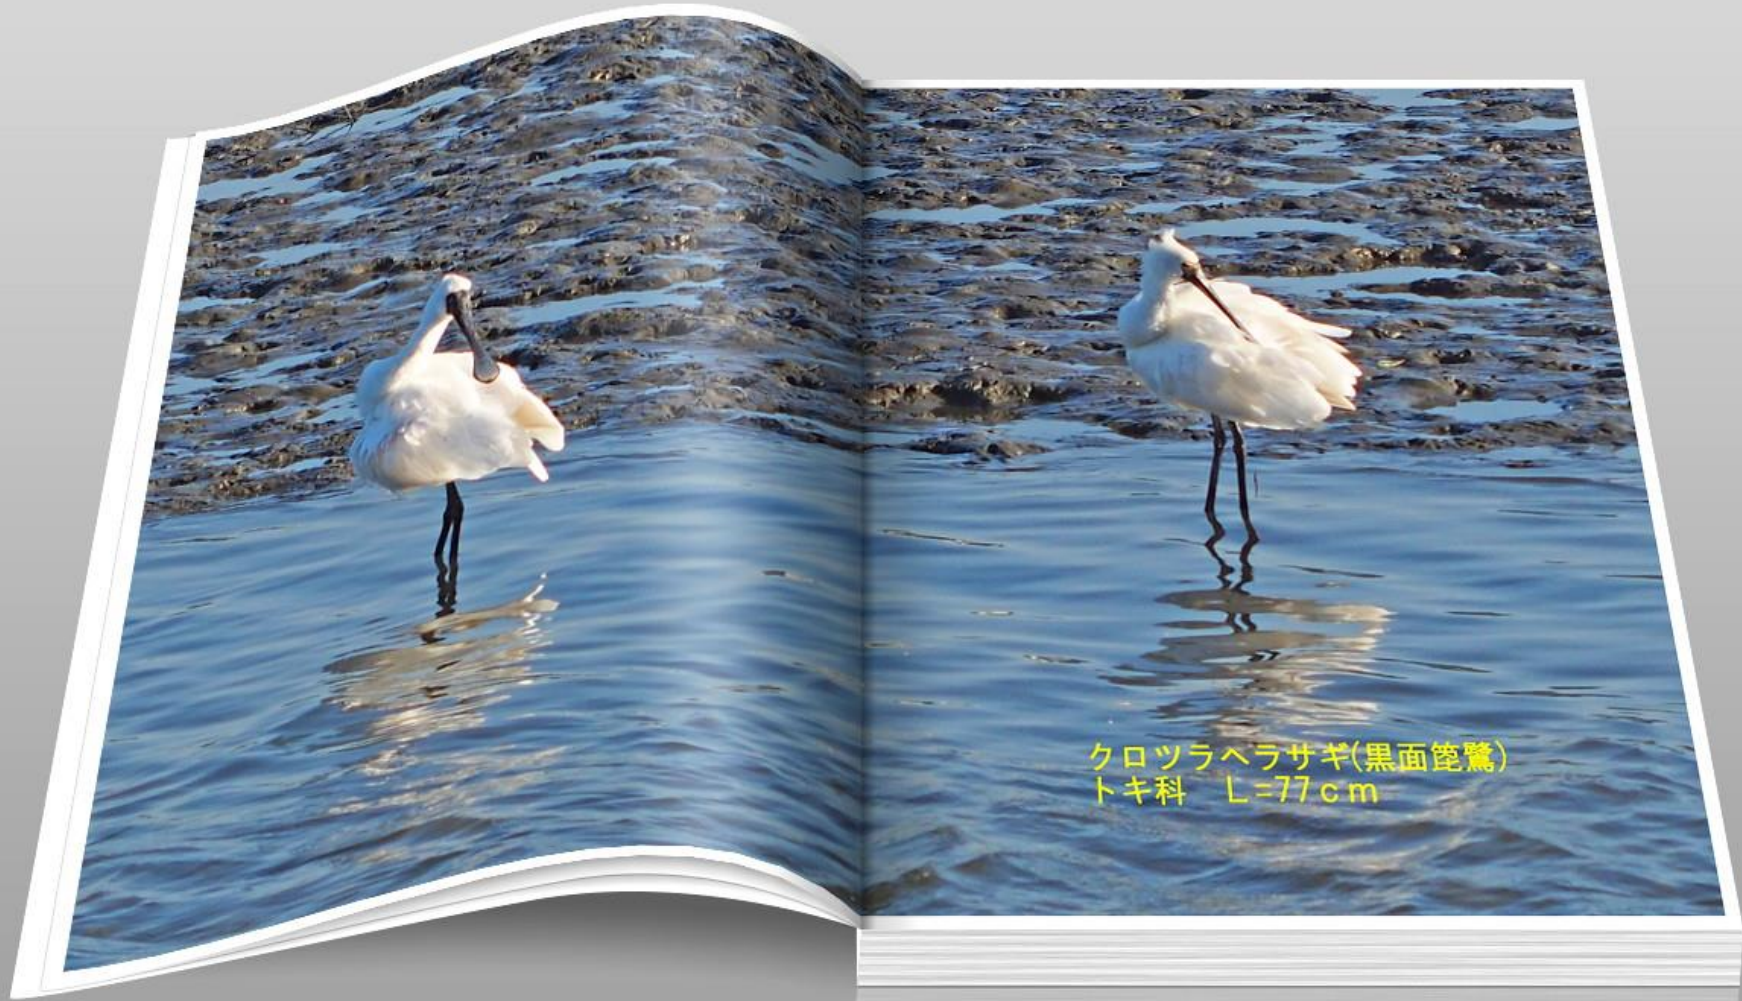

カルガモ(軽鴨)
ガンカモ科 L=61cm

ヘラサギ(篋鷺)
トキ科 L=86cm

ヘラサギ(篋鷺)
トキ科 L=86cm

タゲリ(田鳥)
チドリ科 L=32cm

クロツラヘラサギ(黒面篋鷺)
トキ科 L=77cm

クロツラヘラサギ(黒面篋鷺)
トキ科 L=77cm

ヘラサギ(篋鷺) トキ科 L=86cm

脊 振 山 地