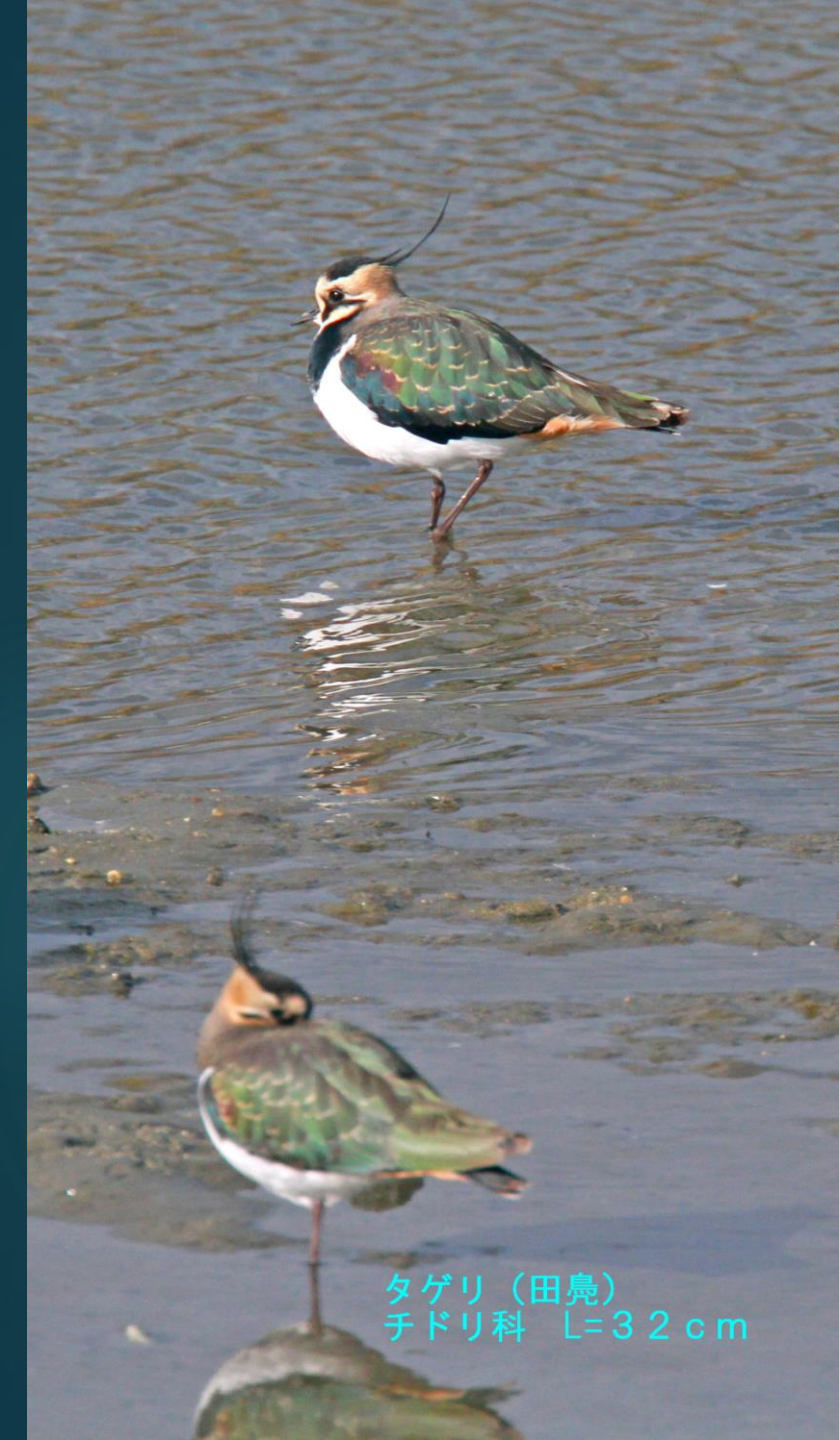

ミサゴ (鵜)  
ワシタカ科 L=メス64cm

タゲリ (田鳧)  
チドリ科 L=32cm

タゲリ (田嶋)  
チドリ科 L=32cm

タゲリ (田鳧) チドリ科 L=32cm

タゲリ (田鳧)  
チドリ科 L=32cm

タゲリ (田鳧)  
チドリ科 L=32cm

モズ (百舌) オス  
モズ科 L=18cm

タゲリ (田鳥)  
チドリ科 L=32 cm