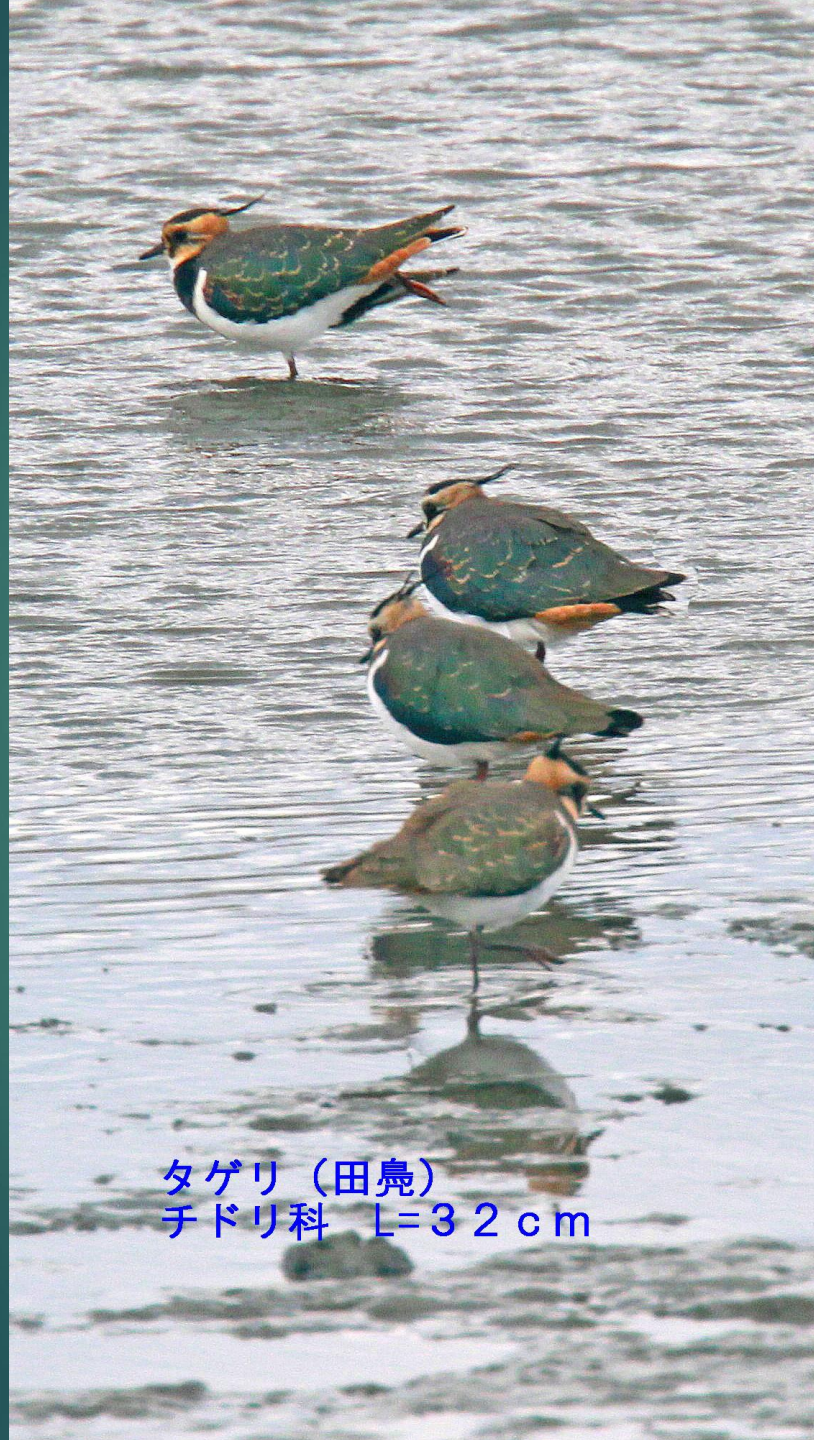

ミサゴ (鵜)  
ワシタカ科 L=メス64cm

タゲリ (田鳧)  
チドリ科 L=32cm

タゲリ (田嶋)  
チドリ科 L=32cm

タゲリ (田鳧) チドリ科 L=32cm

タゲリ (田鳧)  
チドリ科 L=32cm

タゲリ (田鳧)  
チドリ科 L=32cm

モズ (百舌) オス  
モズ科 L=18cm

タゲリ (田鳥)  
チドリ科 L=32 cm

ハマシギ (浜鷗)  
シギ科 L=21 cm

ハマシギ (浜鷗) シギ科 L=21 cm