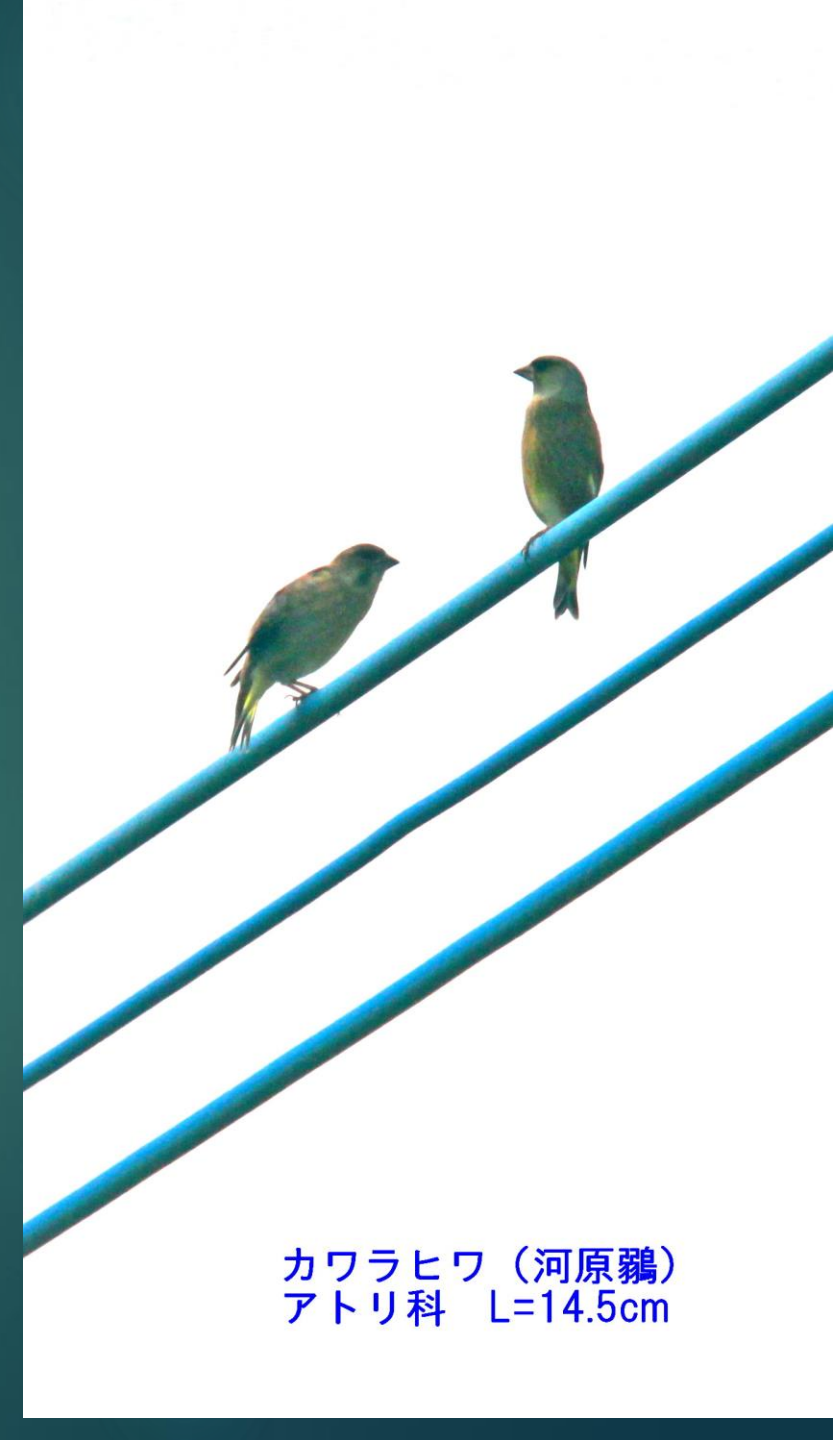

カワラヒワ (河原鶺)
アトリ科 L=14.5cm