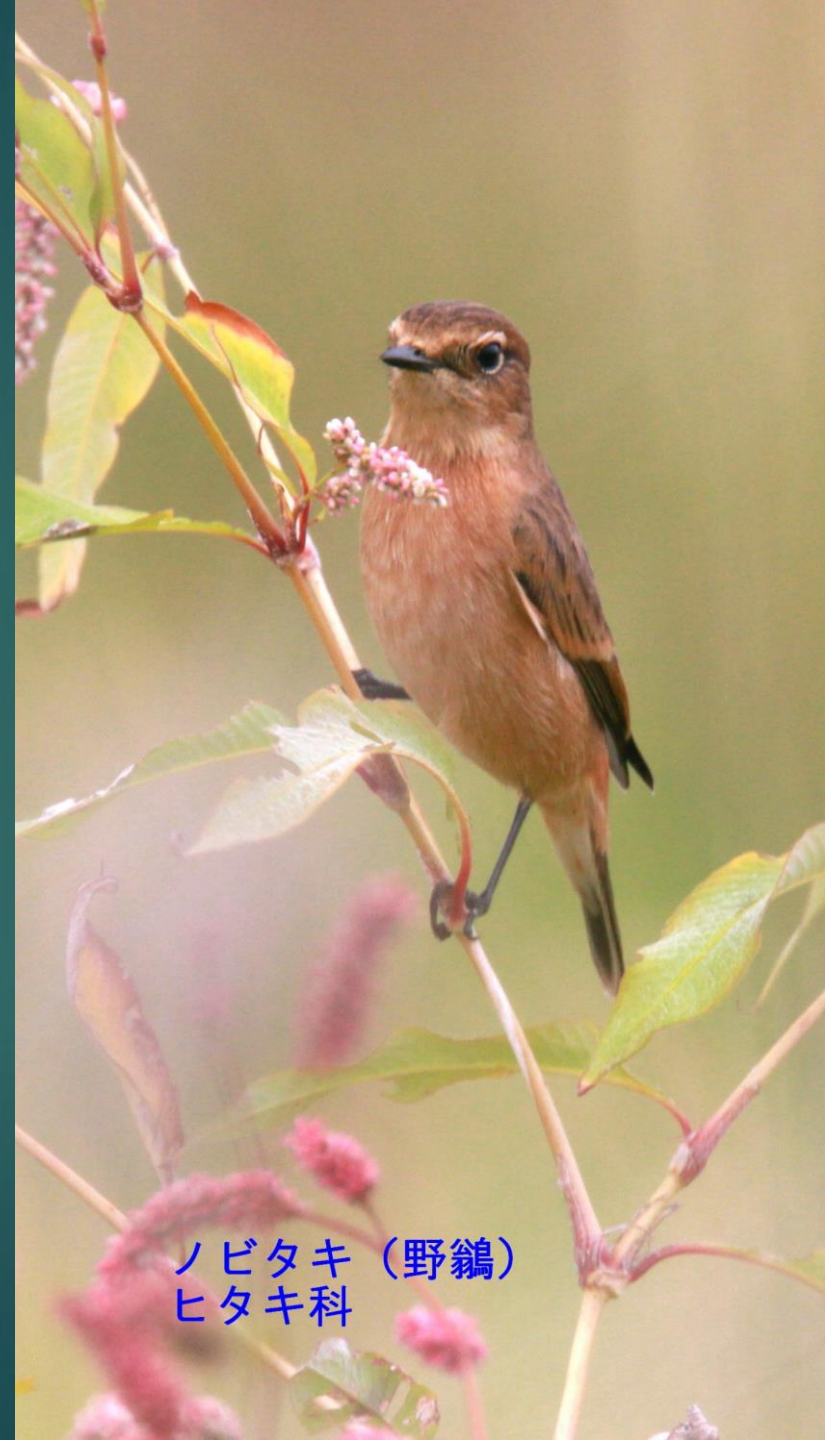

ノビタキ (野鶉)
ヒタキ科